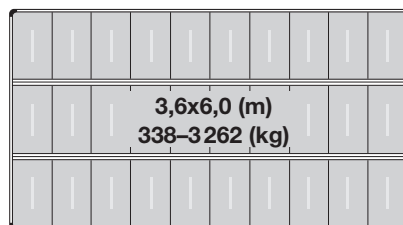

## Standardsortiment

Höjd 208 mm

Längd 3,0 m

Längd 4,2 m

Längd 6,0 m

Bredd 1,2 m

Bredd 2,4 m

Bredd 3,6 m

Bredd 4,8 m

Bredd 6,0 m