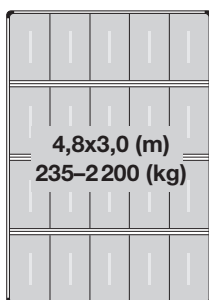

## Standardsortiment

Höjd 208 mm

Längd 3,0 m

Längd 4,2 m

Längd 6,0 m

Bredd 1,2 m

Bredd 2,4 m

Bredd 3,6 m

Bredd 4,8 m

Bredd 6,0 m