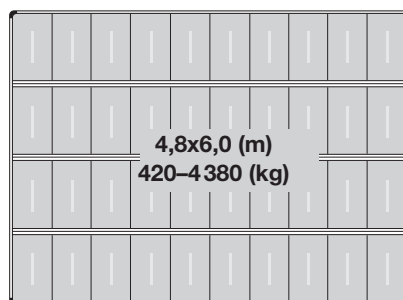

## Standardsortiment

Höjd 208 mm

Längd 3,0 m

Längd 4,2 m

Längd 6,0 m

Bredd 1,2 m

Bredd 2,4 m

Bredd 3,6 m

Bredd 4,8 m

Bredd 6,0 m