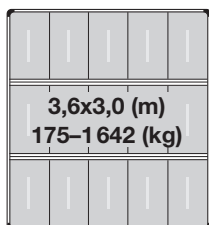

## Standardsortiment

Höjd 208 mm

Längd 3,0 m

Längd 4,2 m

Längd 6,0 m

Bredd 1,2 m

Bredd 2,4 m

Bredd 3,6 m

Bredd 4,8 m

Bredd 6,0 m