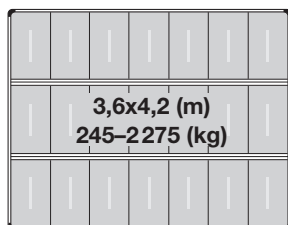

## Standardsortiment

Höjd 208 mm

Längd 3,0 m

Längd 4,2 m

Längd 6,0 m

Bredd 1,2 m

Bredd 2,4 m

Bredd 3,6 m

Bredd 4,8 m

Bredd 6,0 m