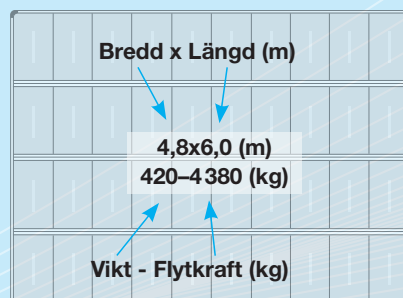

# Storlekar & tekniska data

## Standardsortiment

Höjd 208 mm

Längd 3,0 m

Längd 4,2 m

Längd 6,0 m

Bredd 1,2 m

Bredd 2,4 m

Bredd 3,6 m

Bredd 4,8 m

Bredd 6,0 m