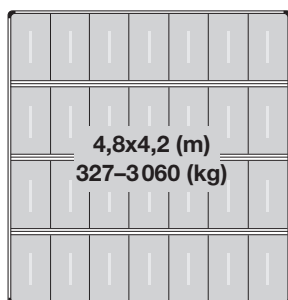

## Standardsortiment

Höjd 208 mm

Längd 3,0 m

Längd 4,2 m

Längd 6,0 m

Bredd 1,2 m

Bredd 2,4 m

Bredd 3,6 m

Bredd 4,8 m

Bredd 6,0 m