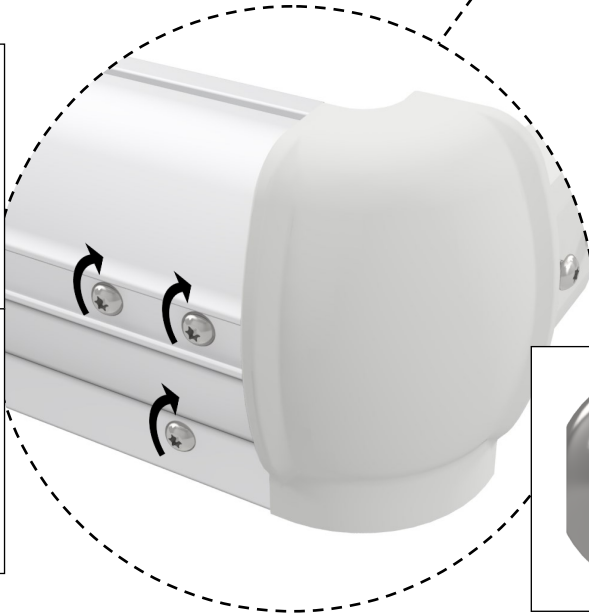

# EasyFloat®

PONTOON SYSTEMS

Art: 1000-4860  
EasyFloat 4,8 x 6,0 m

**floattech**  
EASY AND INTELLIGENT TECHNICAL SOLUTIONS

**x4**

**x6**

**x40**

**x2**

4608 mm

**x2**

5811 mm

**x3**

**13**

**x2**

**T40**

1

**2**

**3**

4

**5**

**6**

7

8

9