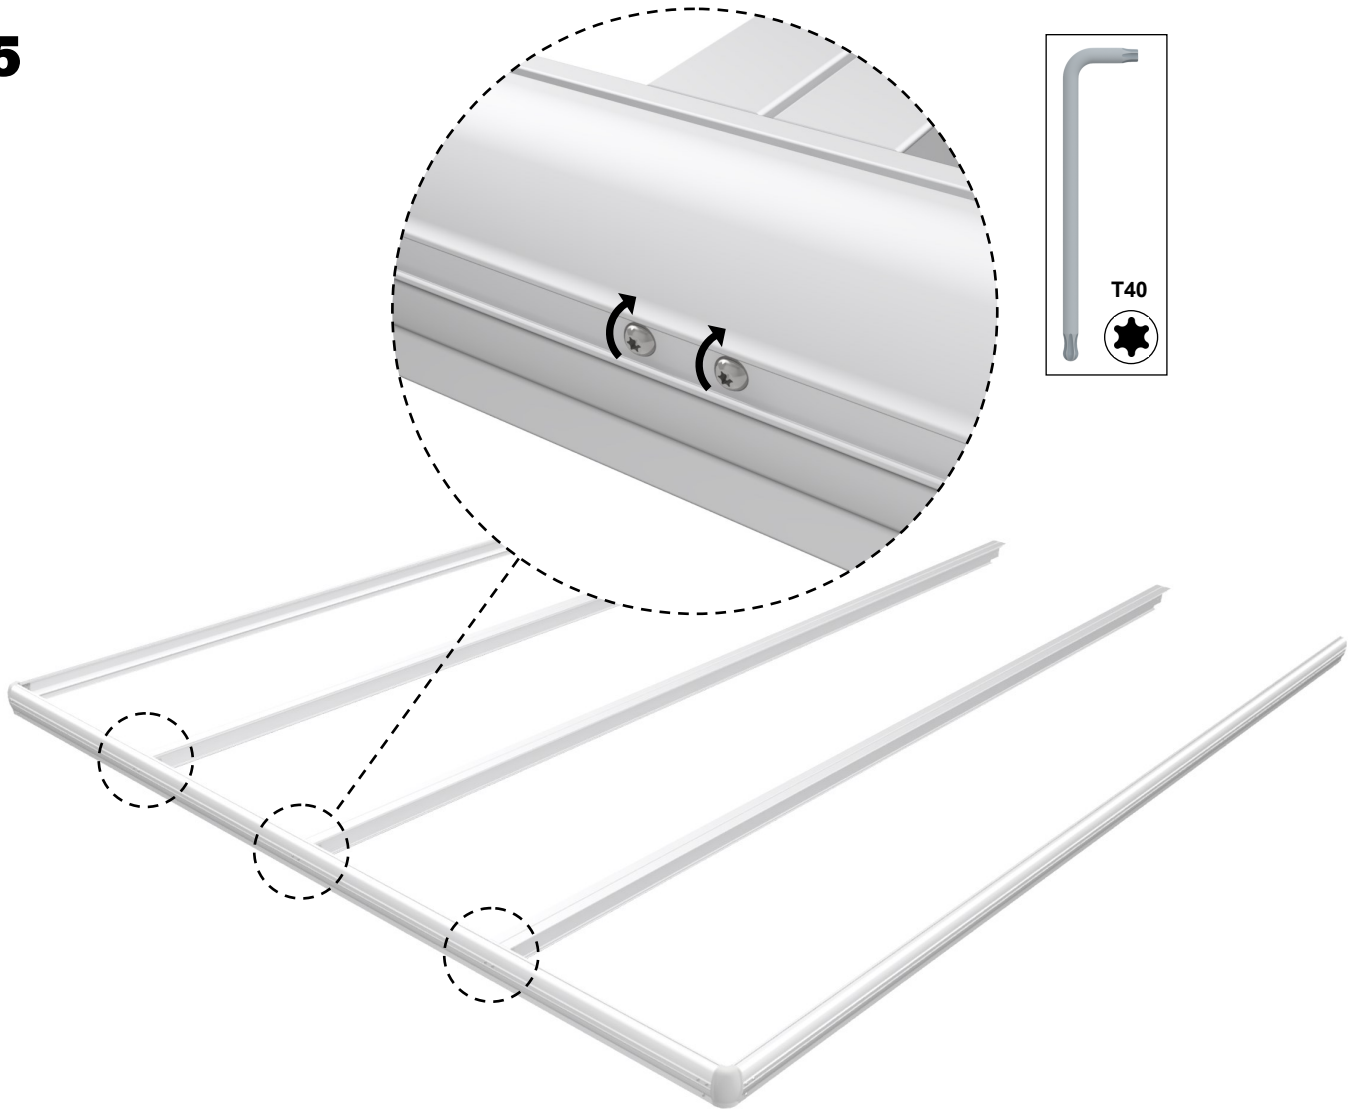

# EasyFloat®

PONTOON SYSTEMS

Art: 1000-4860  
EasyFloat 4,8 x 6,0 m

**floattech**  
EASY AND INTELLIGENT TECHNICAL SOLUTIONS

**x4**

**x6**

**x40**

**x2**

**2**

**3**

4

**5**

**6**

7

8

9