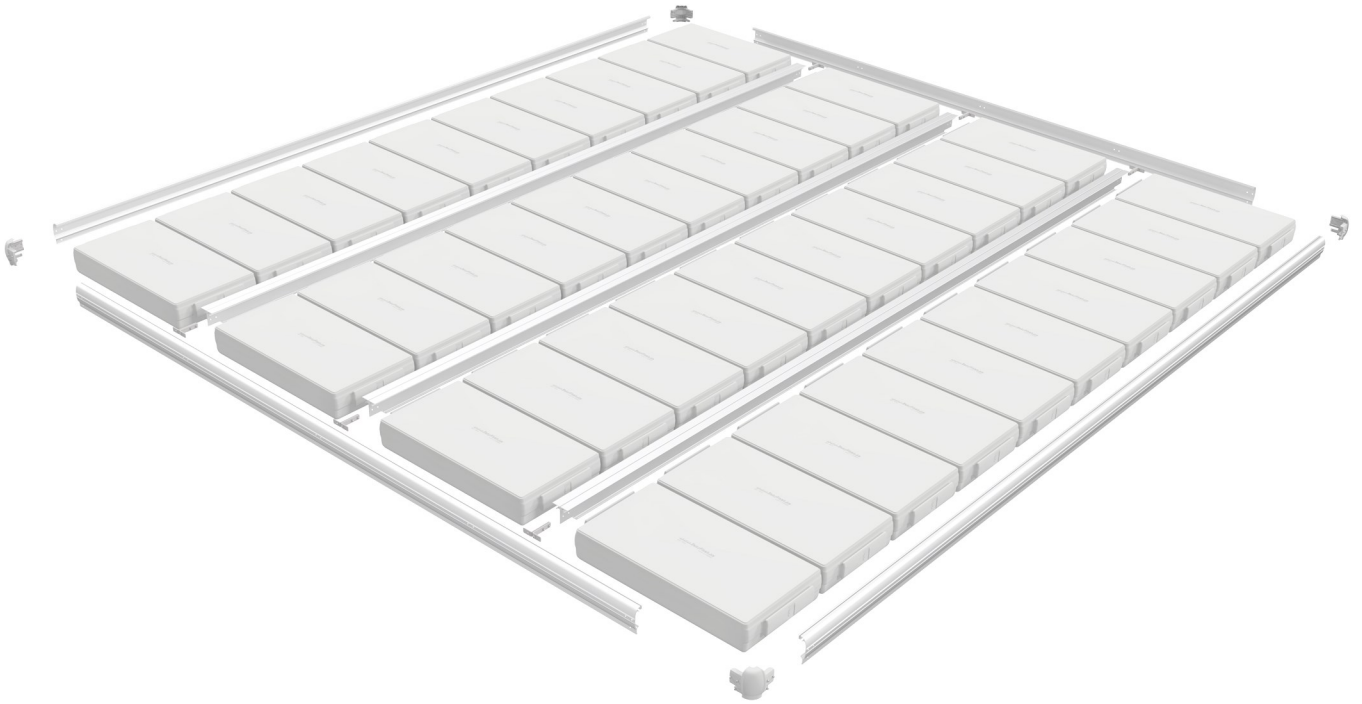

# EasyFloat®

PONTOON SYSTEMS

Art: 1000-4860  
EasyFloat 4,8 x 6,0 m

**floattech**  
EASY AND INTELLIGENT TECHNICAL SOLUTIONS

**x4**

**x6**

**x40**

**x2**

4608 mm

**x2**

5811 mm

**x3**

**13**

**x2**

**T40**

1

**2**

**3**

4

**5**

**6**

7

8

9