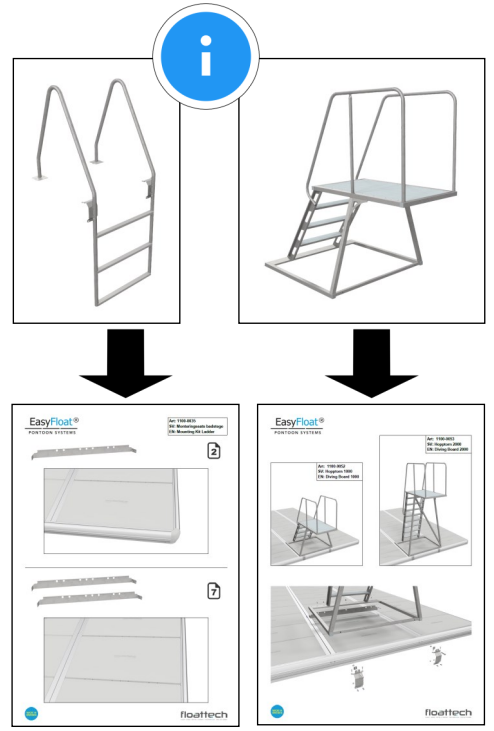

# EasyFloat®

PONTOON SYSTEMS

Art: 1000-4860  
EasyFloat 4,8 x 6,0 m

**floattech**  
EASY AND INTELLIGENT TECHNICAL SOLUTIONS

**x4**

**x6**

**x40**

**x2**

**2**

**3**

4

**5**

**6**

7

8

9

**10**

**11**

**12**

**13**

**14**

15