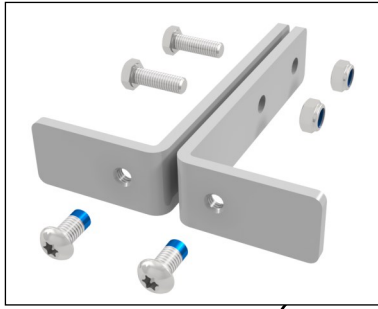

# EasyFloat®

PONTOON SYSTEMS

Art: 1000-4860  
EasyFloat 4,8 x 6,0 m

**floattech**  
EASY AND INTELLIGENT TECHNICAL SOLUTIONS

**x4**

**x6**

**x40**

**x2**

4608 mm

**x2**

5811 mm

**x3**

**13**

**x2**

**T40**

1

**2**

**3**

4

**5**

**6**

7

8

9