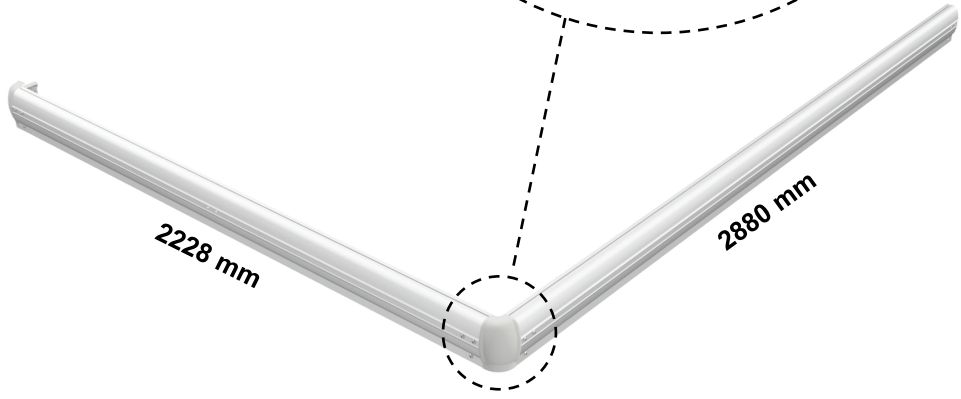

# EasyFloat®

PONTOON SYSTEMS

Art: 1000-2430  
EasyFloat 2,4 x 3,0 m

**x4**

**x2**

**x10**

**x2**

**2228 mm**

**x2**

**2880 mm**

**x1**

**13**

**x2**

**T40**

1

**2**