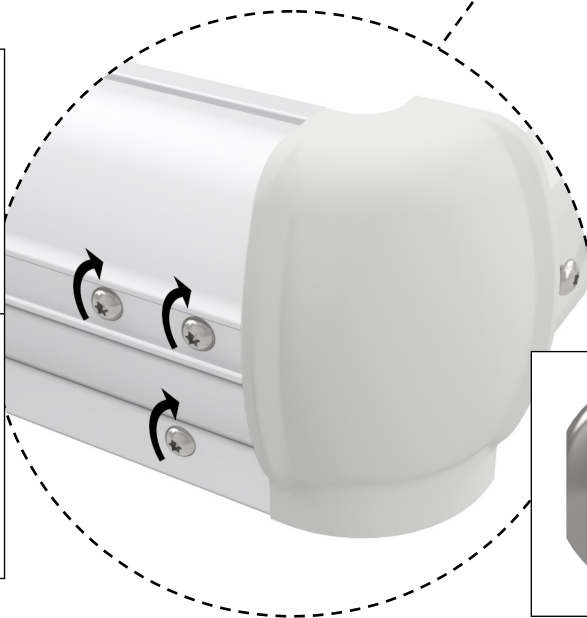

# EasyFloat®

PONTOON SYSTEMS

Art: 1000-2430  
EasyFloat 2,4 x 3,0 m

**x4**

**x2**

**x10**

**x2**

**2228 mm**

**x2**

**2880 mm**

**x1**

**13**

**x2**

**T40**

1

**2**

**3**

**4**

**5**

**6**

7

8

9

**10**