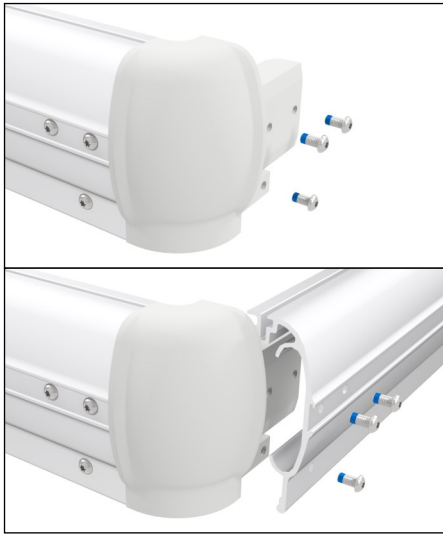

# EasyFloat®

PONTOON SYSTEMS

Art: 1000-2430  
EasyFloat 2,4 x 3,0 m

**x4**

**x2**

**x10**

**x2**

**2228 mm**

**x2**

**2880 mm**

**x1**

**13**

**x2**

**T40**

1

**2**