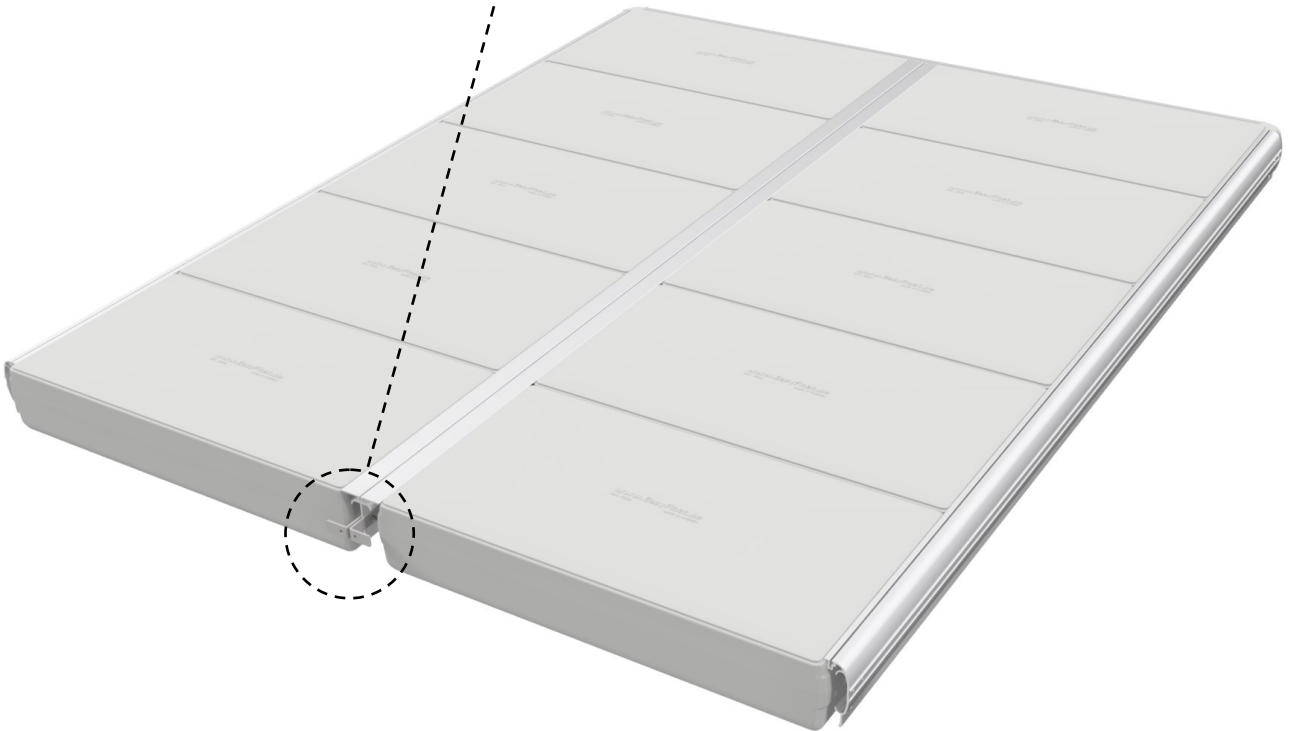

# EasyFloat®

PONTOON SYSTEMS

Art: 1000-2430  
EasyFloat 2,4 x 3,0 m

**x4**

**x2**

**x10**

**x2**

**2228 mm**

**3**

**4**

**5**

**6**

7

8

9

**10**

**11**

**12**

**13**

**14**

15