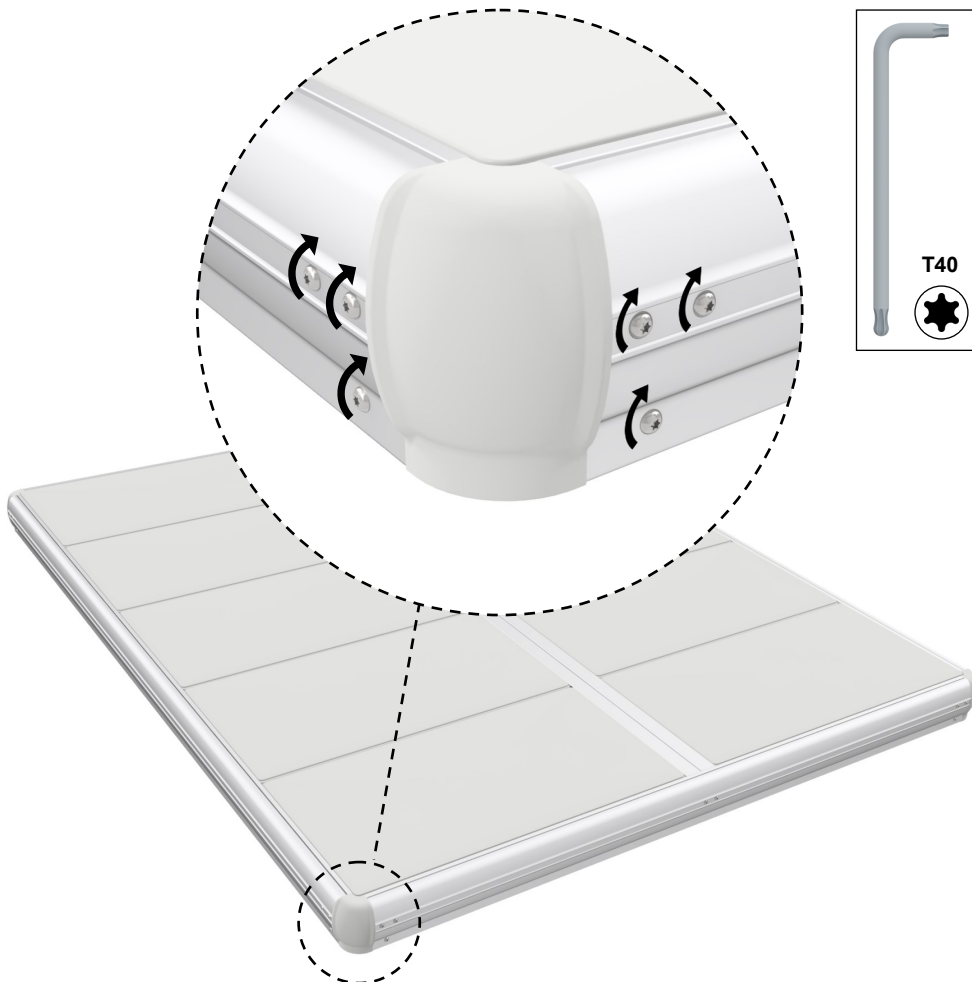

# EasyFloat®

PONTOON SYSTEMS

Art: 1000-2430  
EasyFloat 2,4 x 3,0 m

**x4**

**x2**

**x10**

**x2**

**2228 mm**

**11**

**12**

**13**

**14**

15