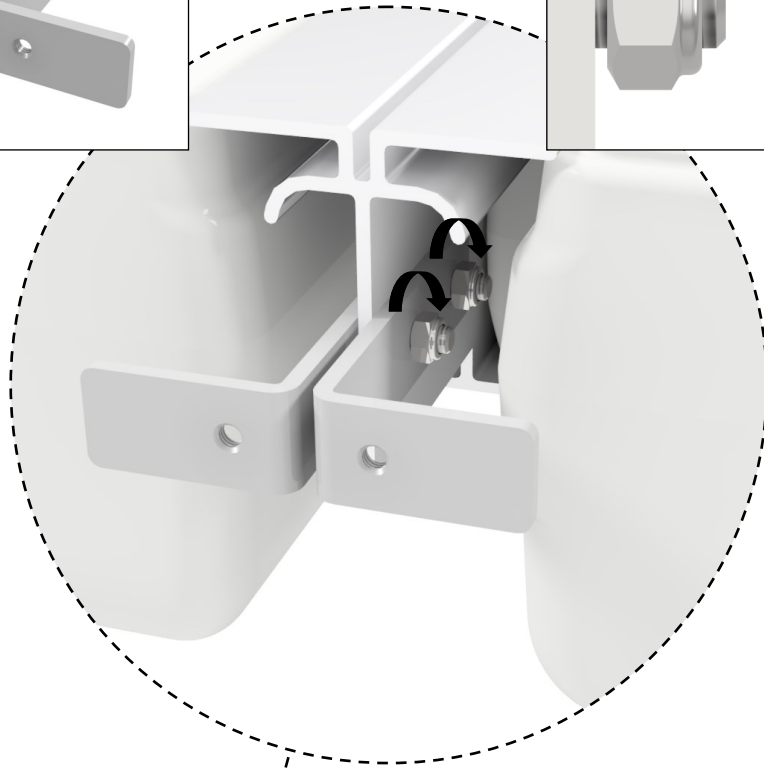

# EasyFloat®

PONTOON SYSTEMS

Art: 1000-2430  
EasyFloat 2,4 x 3,0 m

**x4**

**x2**

**x10**

**x2**

**2228 mm**

**3**

**4**

**5**

**6**

7

8

9

**10**