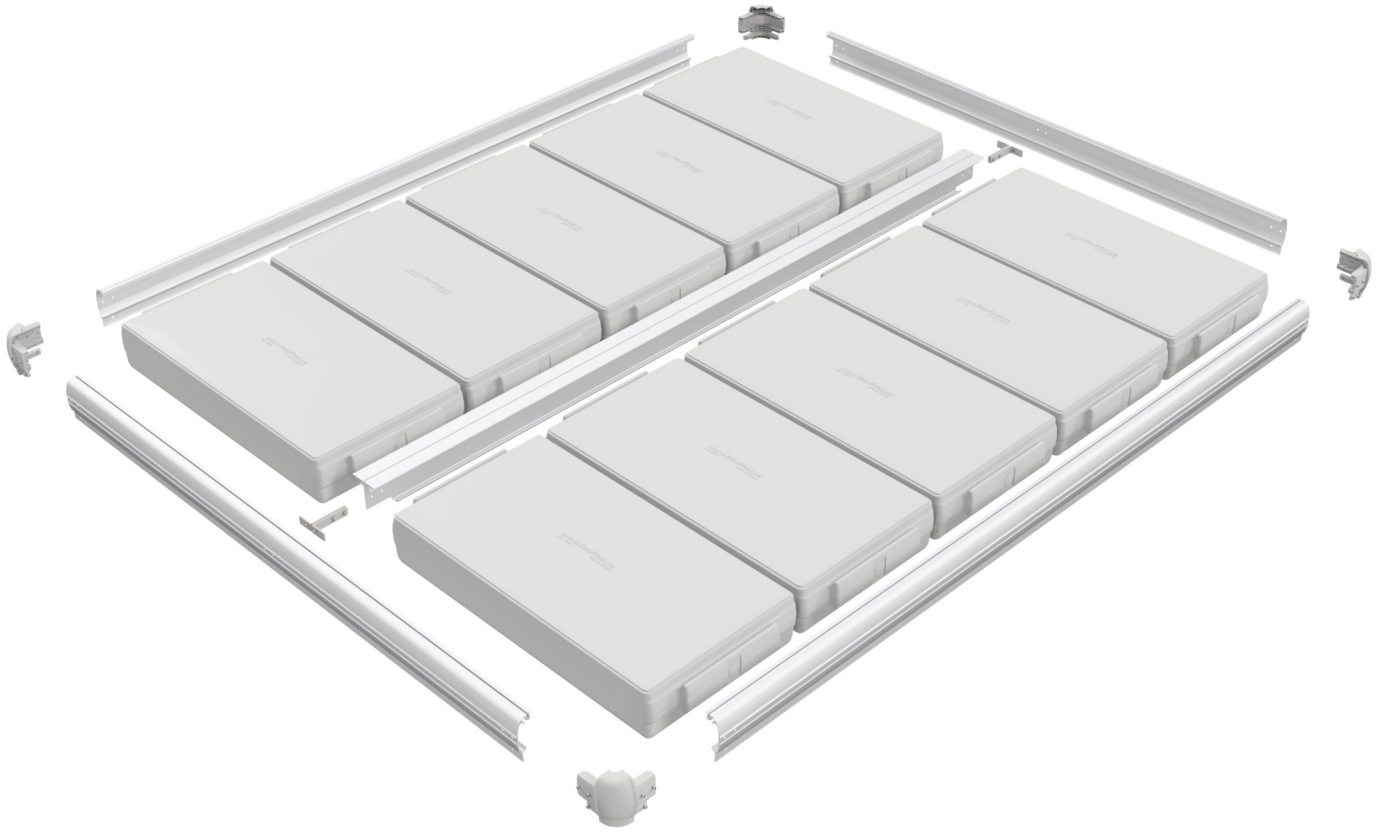

# EasyFloat®

PONTOON SYSTEMS

Art: 1000-2430  
EasyFloat 2,4 x 3,0 m

**x4**

**x2**

**x10**

**x2**

**2228 mm**

**x2**

**2880 mm**

**x1**

**13**

**x2**

**T40**

1

**2**

**3**

**4**

**5**

**6**

7

8

9

**10**