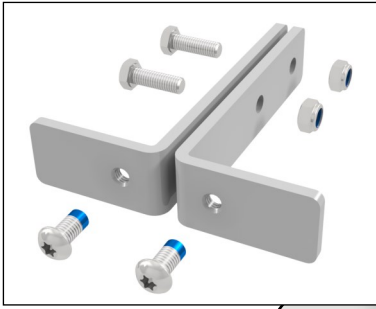

# EasyFloat®

PONTOON SYSTEMS

Art: 1000-2430  
EasyFloat 2,4 x 3,0 m

**x4**

**x2**

**x10**

**x2**

**2228 mm**

**3**

**4**

**5**

**6**

7

8

9

**10**

**11**

**12**

**13**

**14**

15