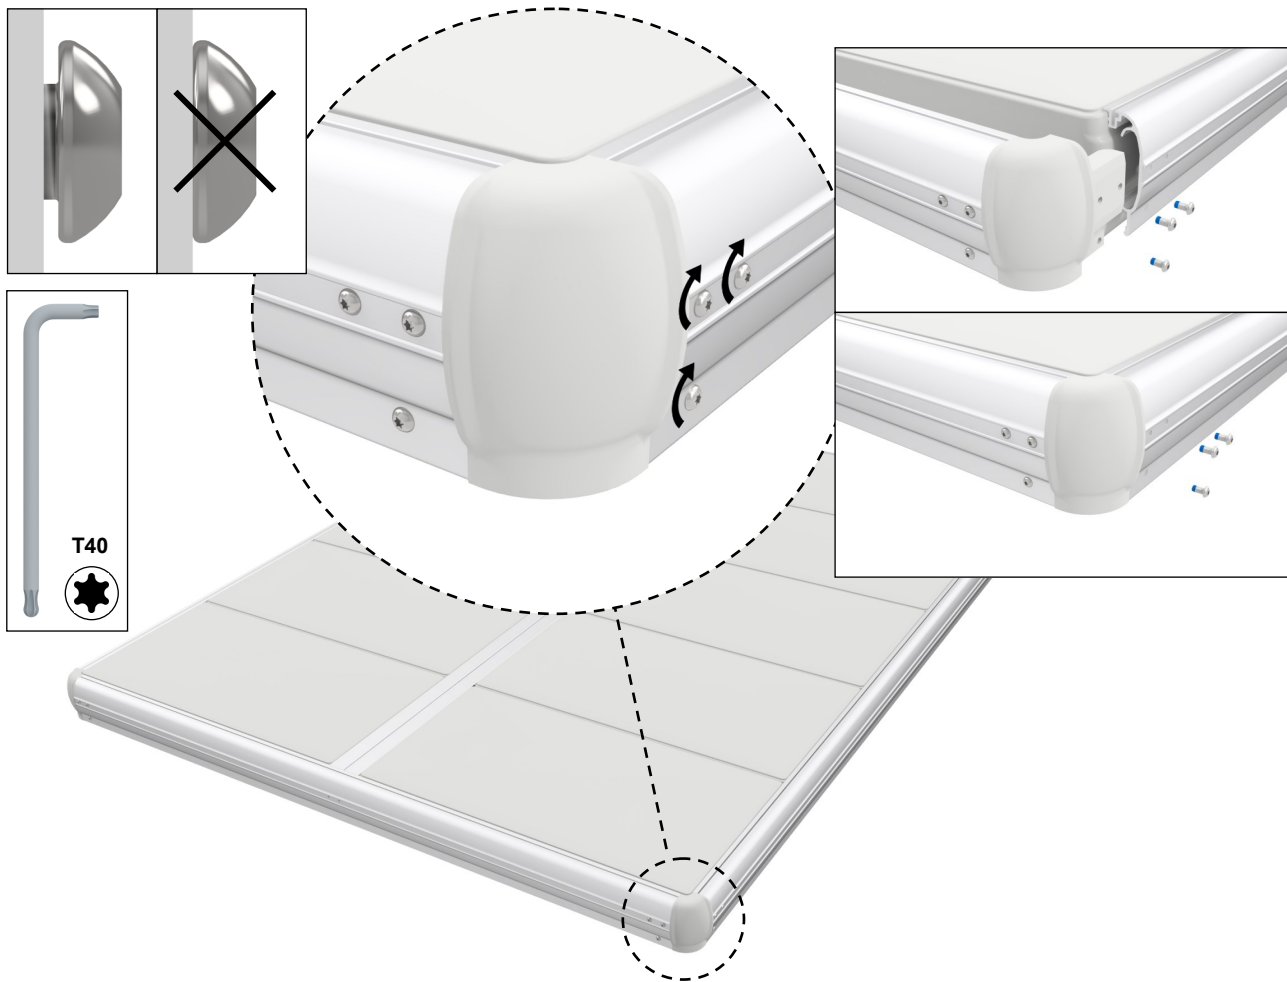

# EasyFloat®

PONTOON SYSTEMS

Art: 1000-2430  
EasyFloat 2,4 x 3,0 m

**x4**

**x2**

**x10**

**x2**

**2228 mm**

**3**

**4**

**5**

**6**

7

8

9

**10**