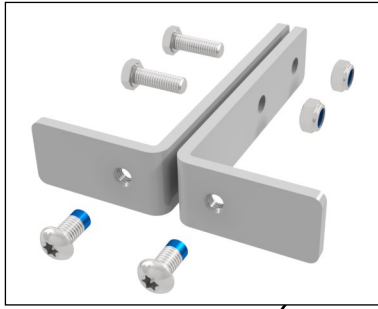

# EasyFloat®

PONTOON SYSTEMS

Art: 1000-2430  
EasyFloat 2,4 x 3,0 m

**x4**

**x2**

**x10**

**x2**

**2228 mm**

**x2**

**2880 mm**

**x1**

**13**

**x2**

**T40**

1

**2**

**3**

**4**

**5**

**6**

7

8

9

**10**