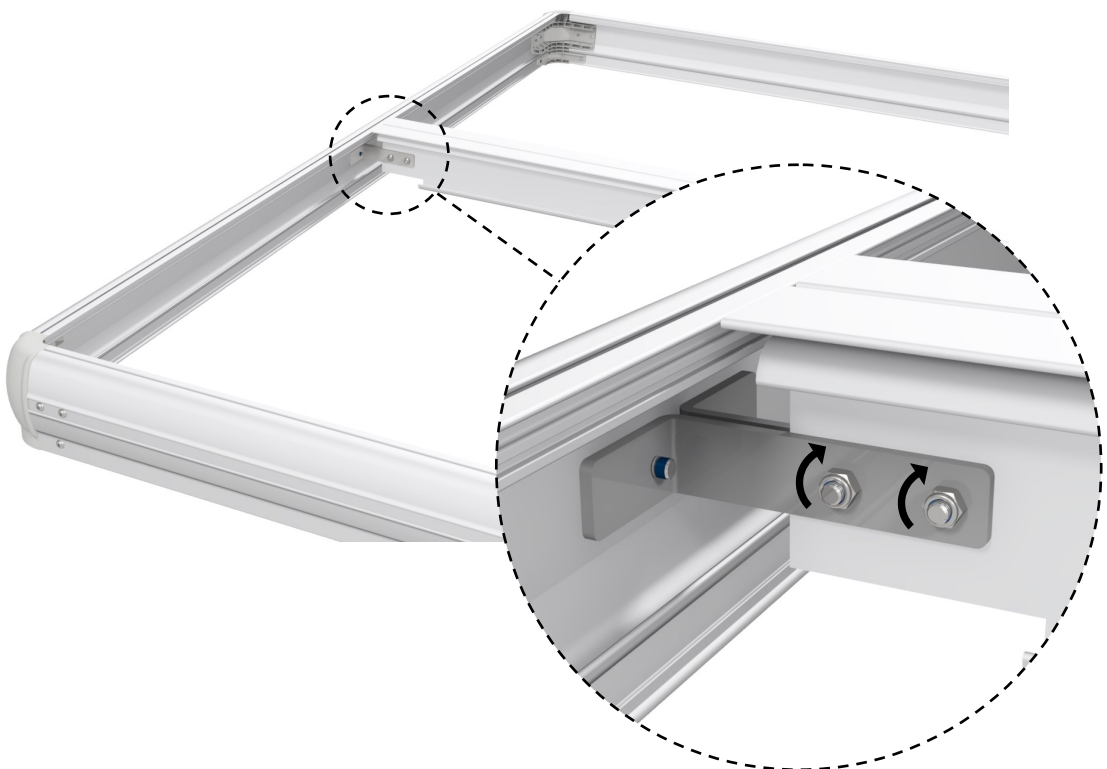

# EasyFloat®

PONTOON SYSTEMS

Art: 1000-2430  
EasyFloat 2,4 x 3,0 m

**x4**

**x2**

**x10**

**x2**

**2228 mm**

**3**

**4**

**5**

**6**

7

8

9

**10**