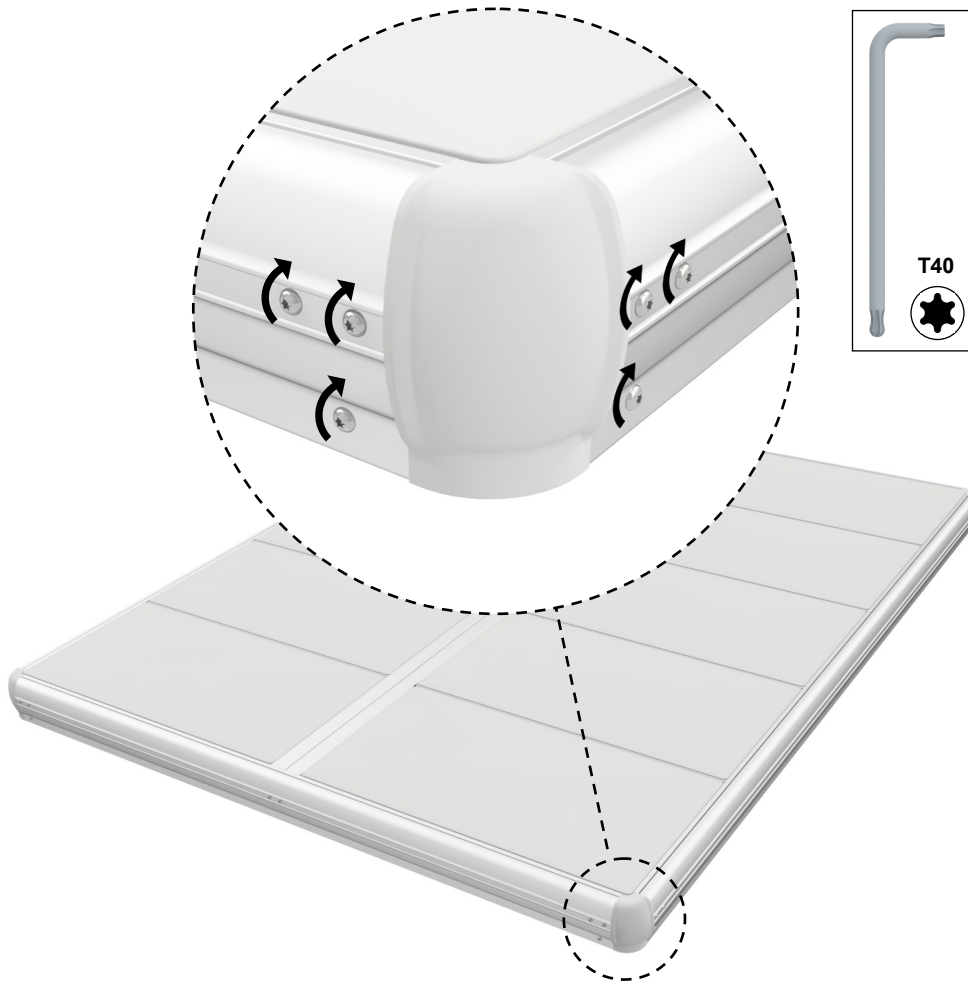

# EasyFloat®

PONTOON SYSTEMS

Art: 1000-2430  
EasyFloat 2,4 x 3,0 m

**x4**

**x2**

**x10**

**x2**

**2228 mm**

**3**

**4**

**5**

**6**

7

8

9

**10**

**11**

**12**

**13**

**14**

15