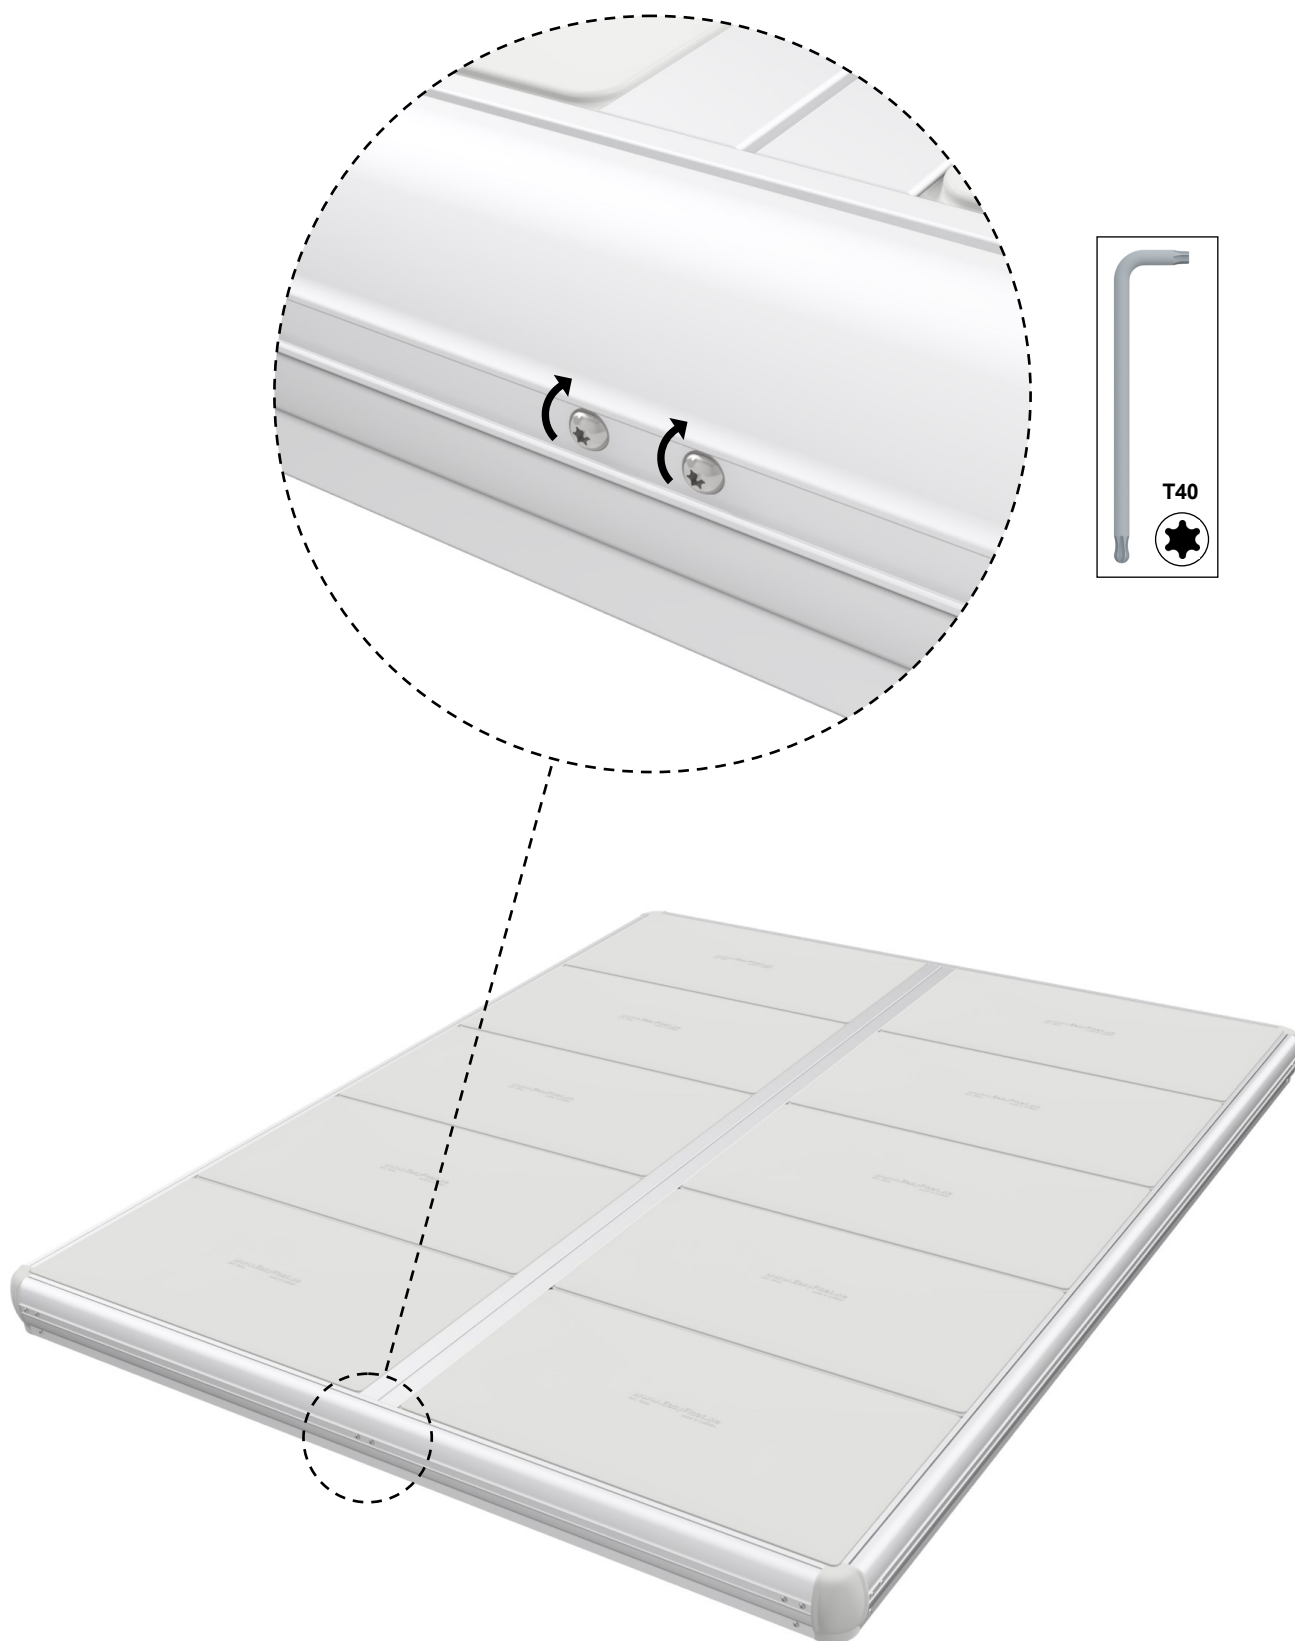

# EasyFloat®

PONTOON SYSTEMS

Art: 1000-2430  
EasyFloat 2,4 x 3,0 m

**x4**

**x2**

**x10**

**x2**

**2228 mm**

**3**

**4**

**5**

**6**

7

8

9

**10**

**11**

**12**

**13**

**14**

15