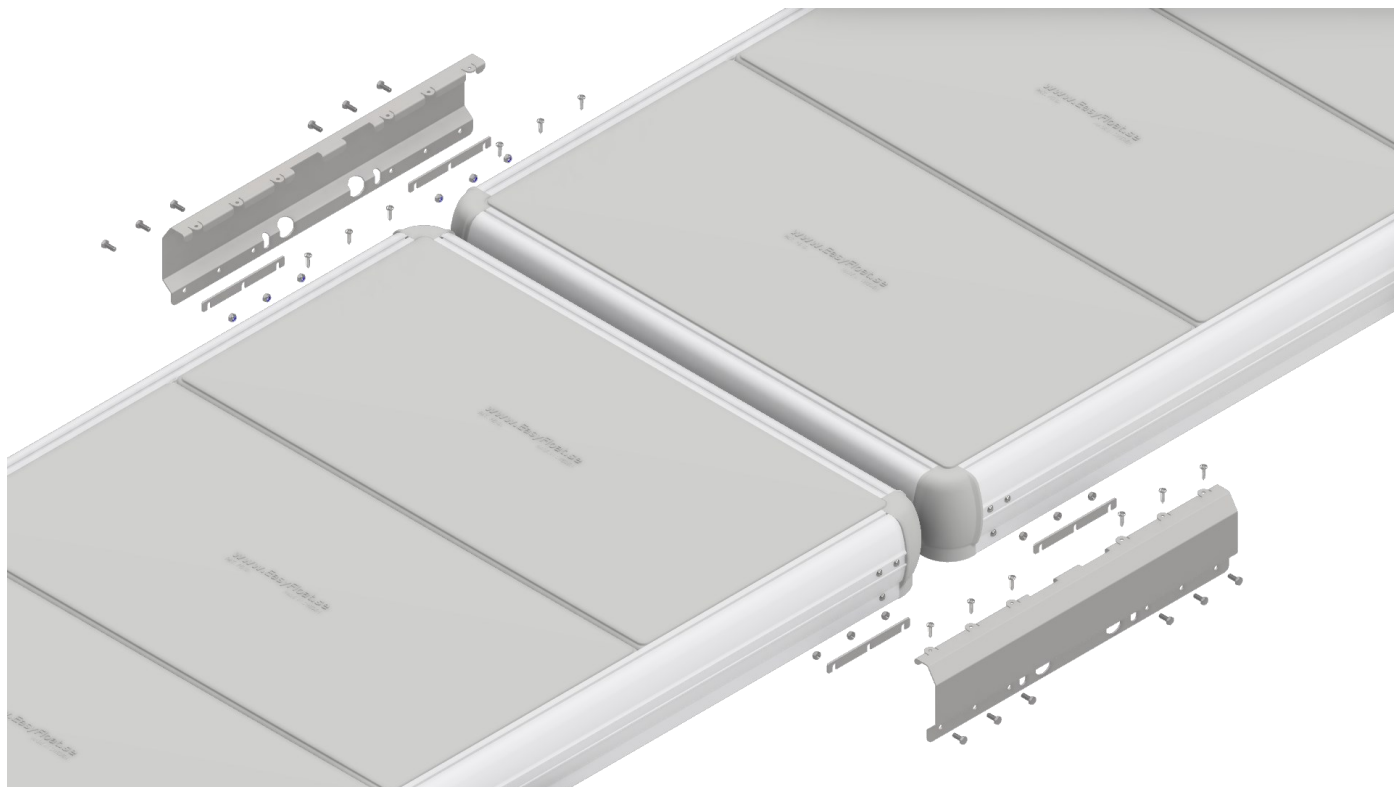

EasyFloat®

PONTOON SYSTEMS

Art: 1100-0018, 1100-0019

SV: Förlängningssats

EN: Extension Kit

x2

x4

6.3x25

x12

M8x20

x12

M8

x12

x1

13

x2

T30

Ø 8,5 mm

1

2

3