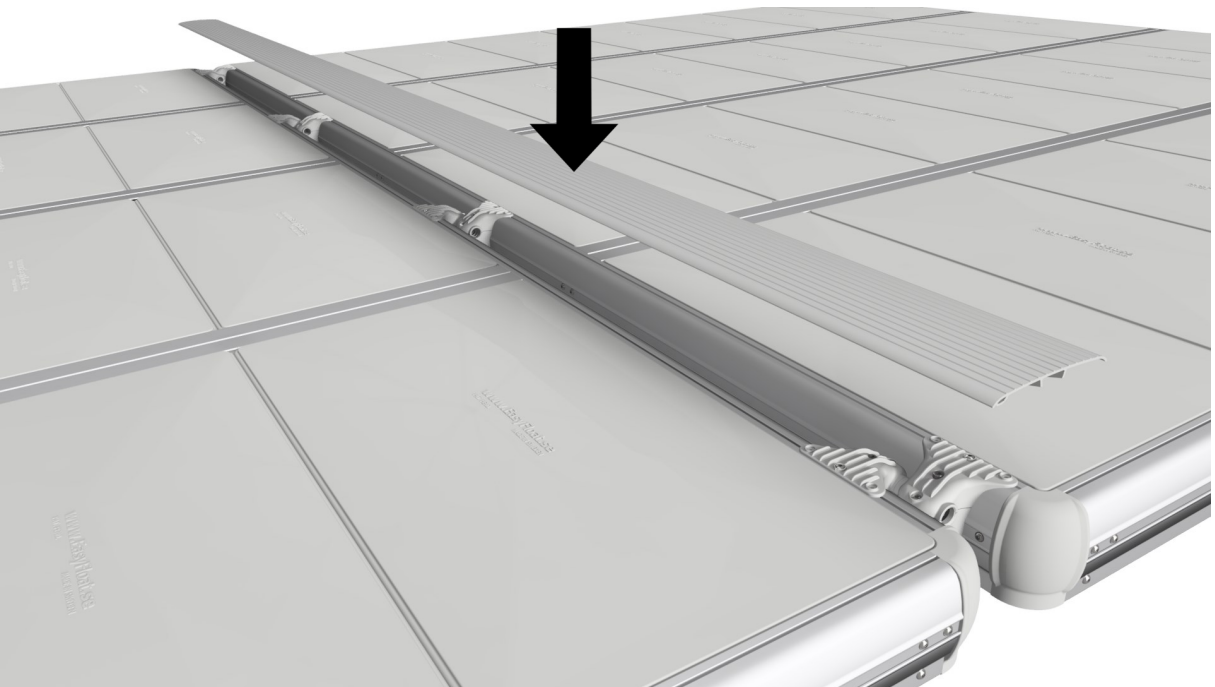

# EasyFloat®

PONTOON SYSTEMS

Art: 1100-0098

SV: Gångjärn & Täckprofil 4,8 m

EN: Hinge & Cover 4,8 m

x1

x1

x8

# 3

**4**

**5**

6

7

**8**

**9**

**10**