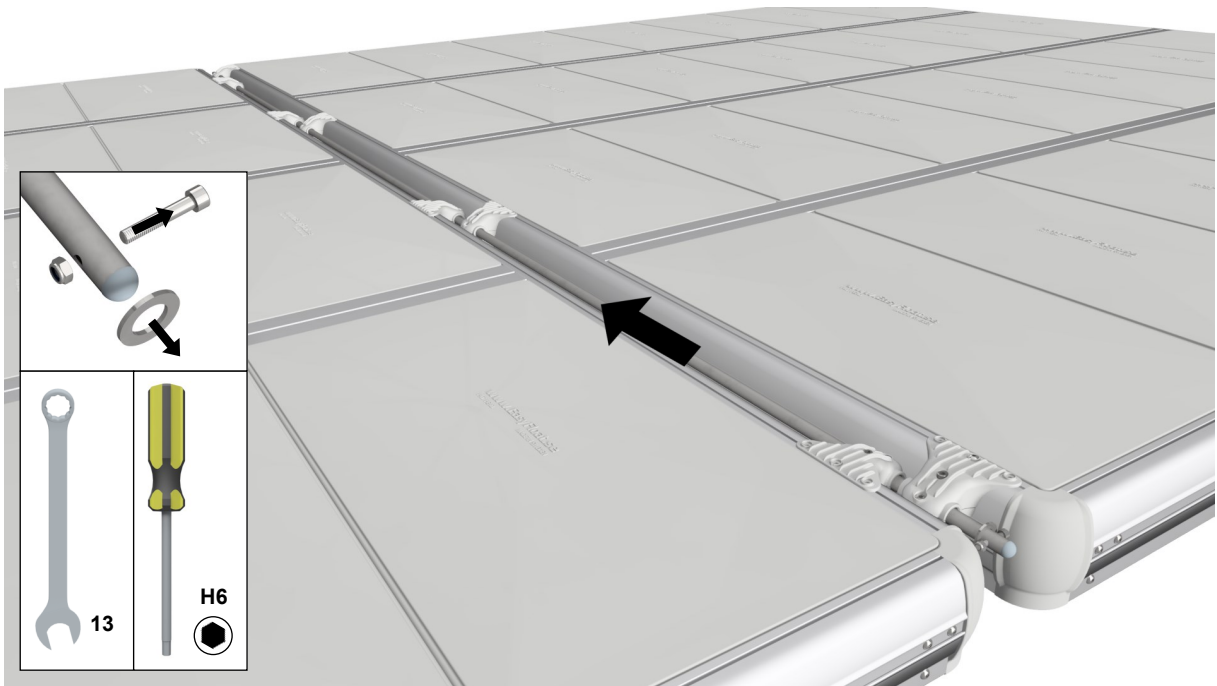

# EasyFloat®

PONTOON SYSTEMS

Art: 1100-0098

SV: Gångjärn & Täckprofil 4,8 m

EN: Hinge & Cover 4,8 m

x1

x1

x8

# 3

**4**

**5**

6

7

**8**

**9**

**10**