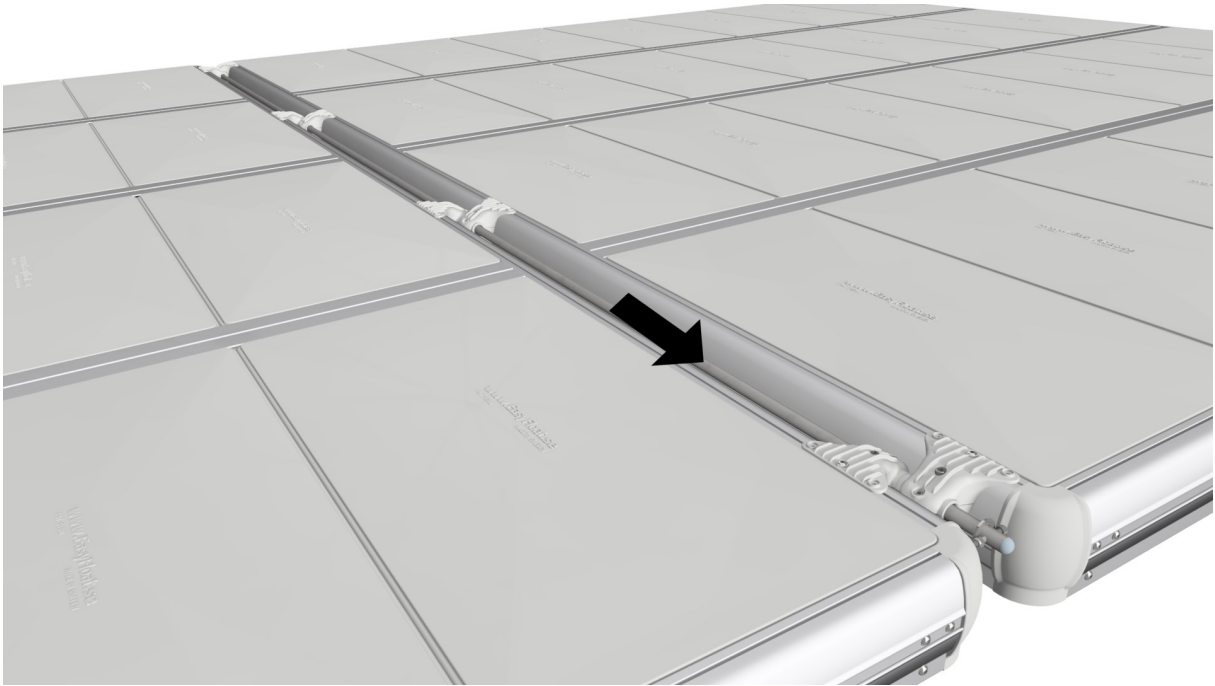

# EasyFloat®

PONTOON SYSTEMS

Art: 1100-0098

SV: Gångjärn & Täckprofil 4,8 m

EN: Hinge & Cover 4,8 m

x1

x1

x8

# 3

**4**

**5**

6

7

**8**

**9**

**10**