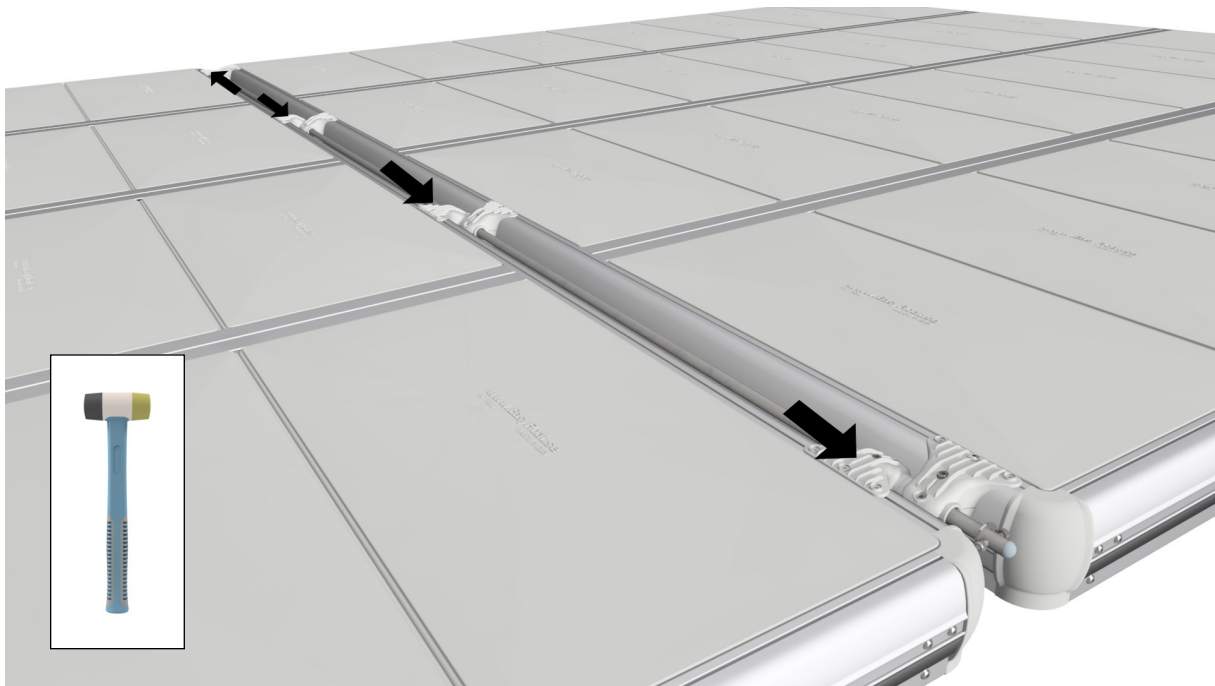

# EasyFloat®

PONTOON SYSTEMS

Art: 1100-0098

SV: Gångjärn & Täckprofil 4,8 m

EN: Hinge & Cover 4,8 m

x1

x1

x8

# 3

**4**

**5**

6

7

**8**

**9**

**10**