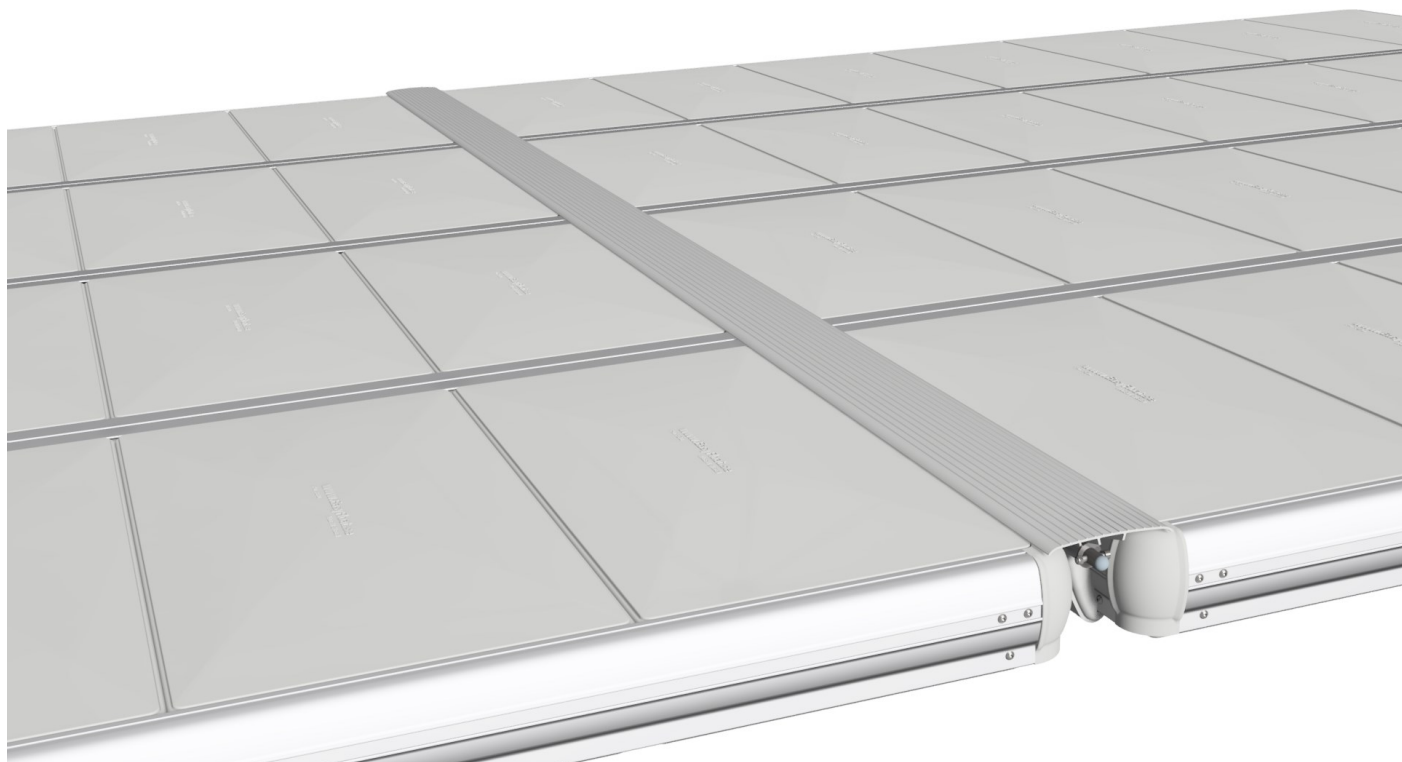

# EasyFloat®

PONTOON SYSTEMS

Art: 1100-0098

SV: Gångjärn & Täckprofil 4,8 m

EN: Hinge & Cover 4,8 m

x1

x1

x8

x8

6,3x25

x1

13

H6

T30