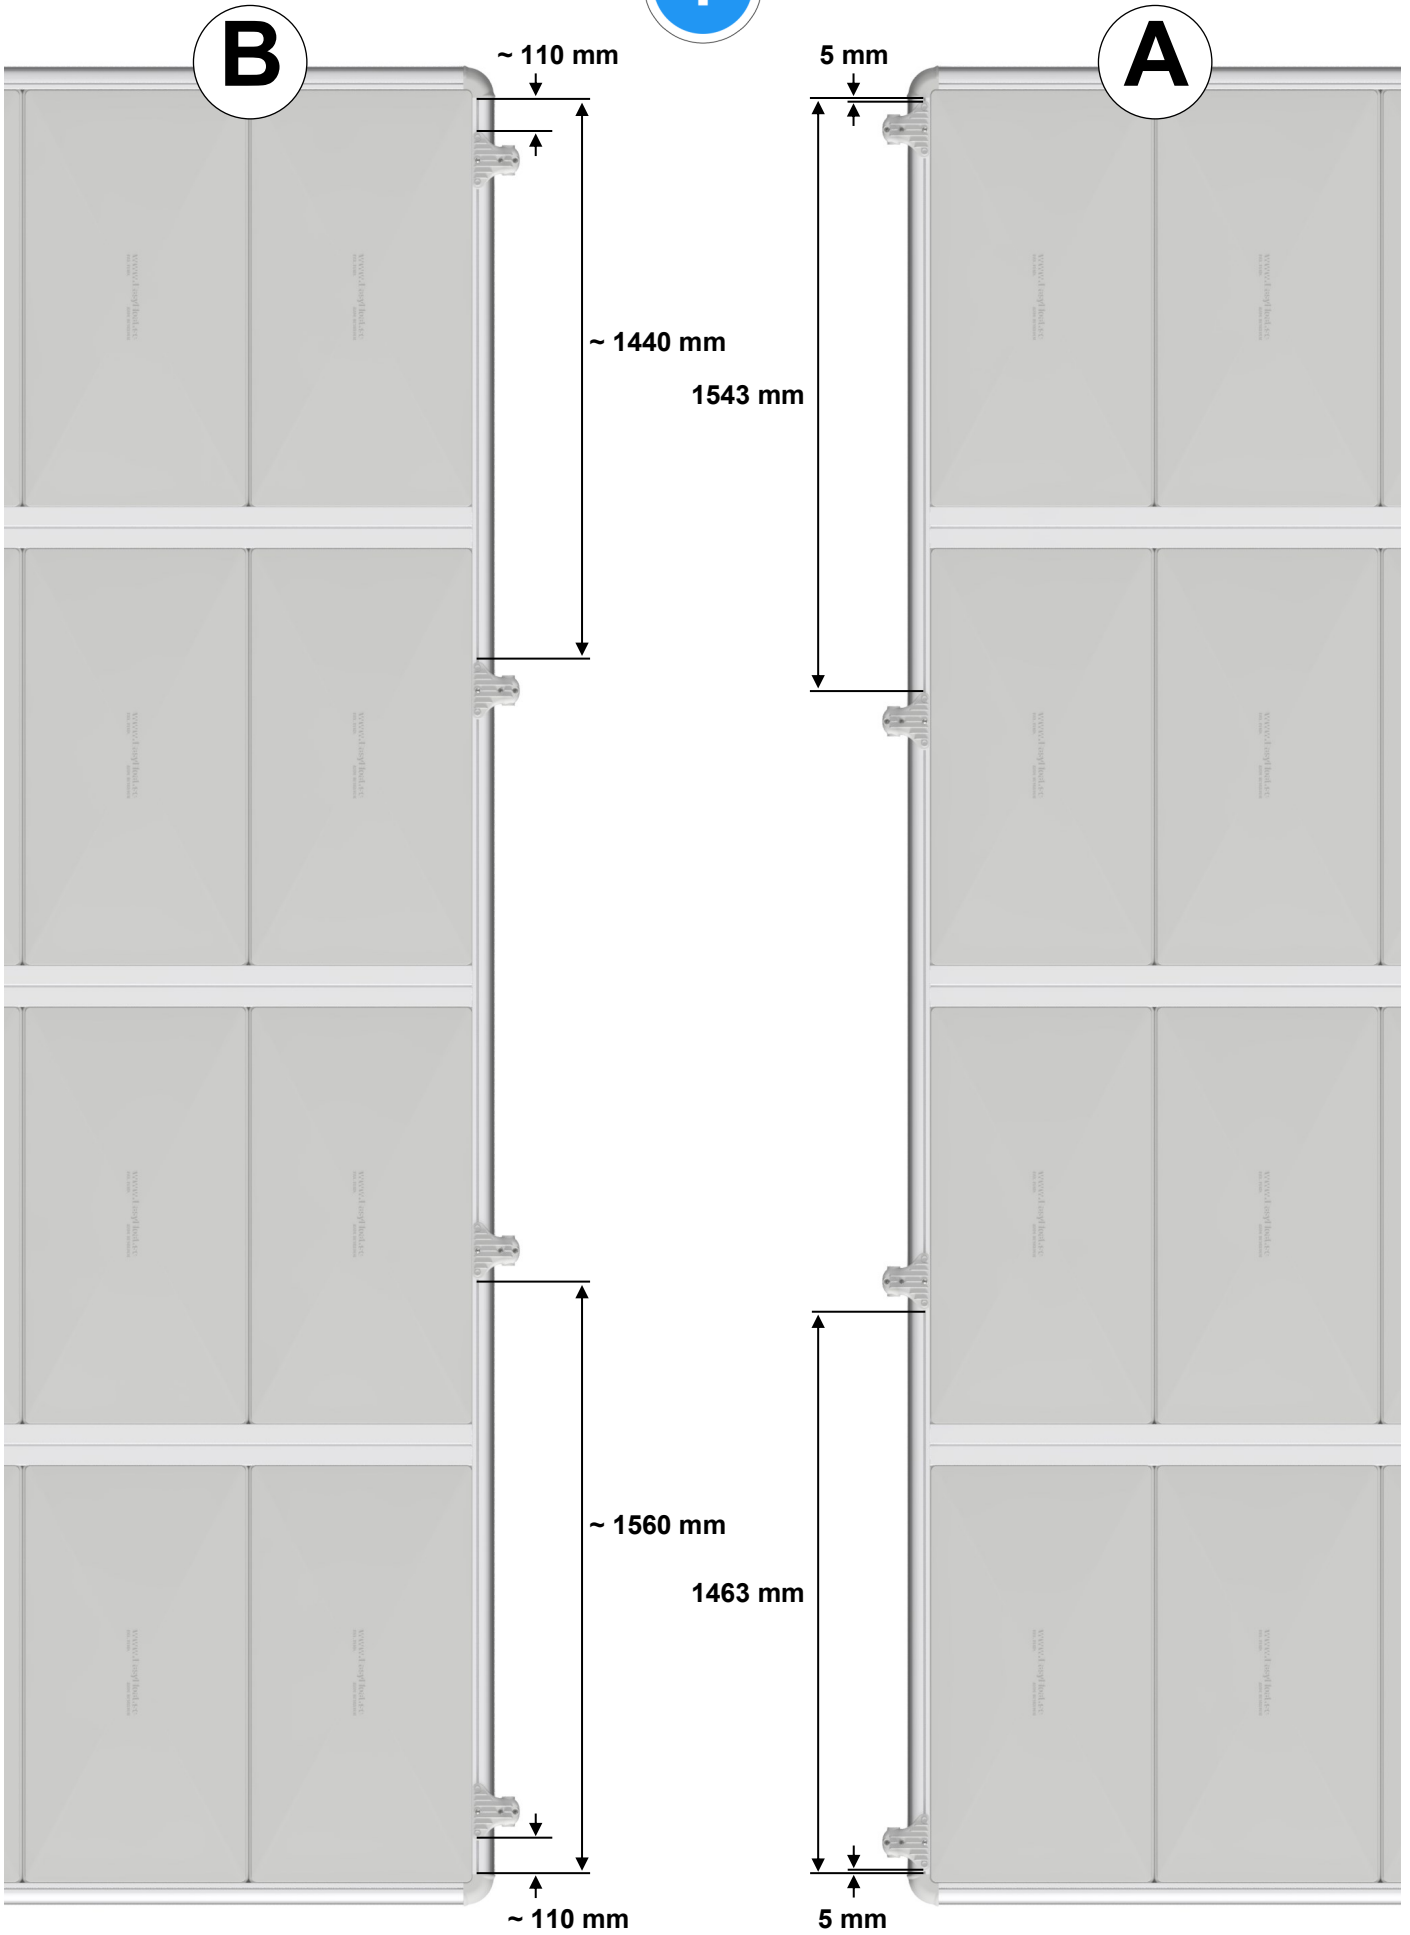

# EasyFloat®

PONTOON SYSTEMS

Art: 1100-0098

SV: Gångjärn & Täckprofil 4,8 m

EN: Hinge & Cover 4,8 m

x1

x1

x8

x8

6,3x25

x1

13

H6

T30

# 3

**4**

**5**

6

7

**8**

**9**

**10**