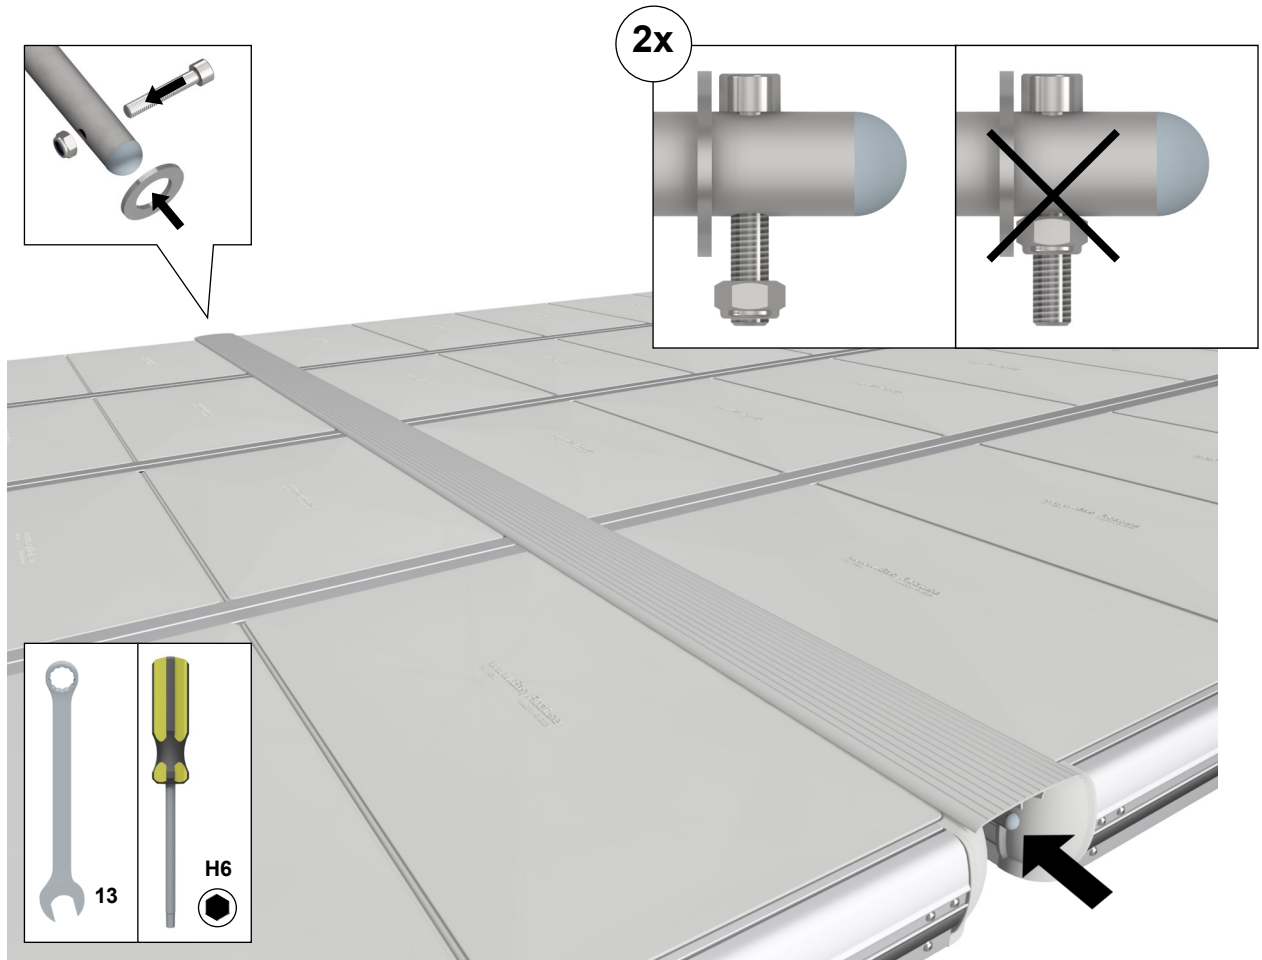

# EasyFloat®

PONTOON SYSTEMS

Art: 1100-0098

SV: Gångjärn & Täckprofil 4,8 m

EN: Hinge & Cover 4,8 m

x1

x1

x8

# 3

**4**

**5**

6

7

**8**

**9**

**10**