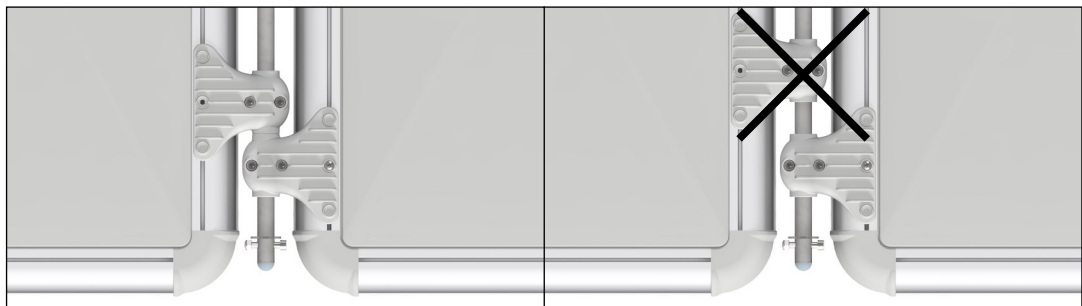

# EasyFloat®

PONTOON SYSTEMS

Art: 1100-0098

SV: Gångjärn & Täckprofil 4,8 m

EN: Hinge & Cover 4,8 m

x1

x1

x8

# 3

**4**

**5**

6

7

**8**

**9**

**10**