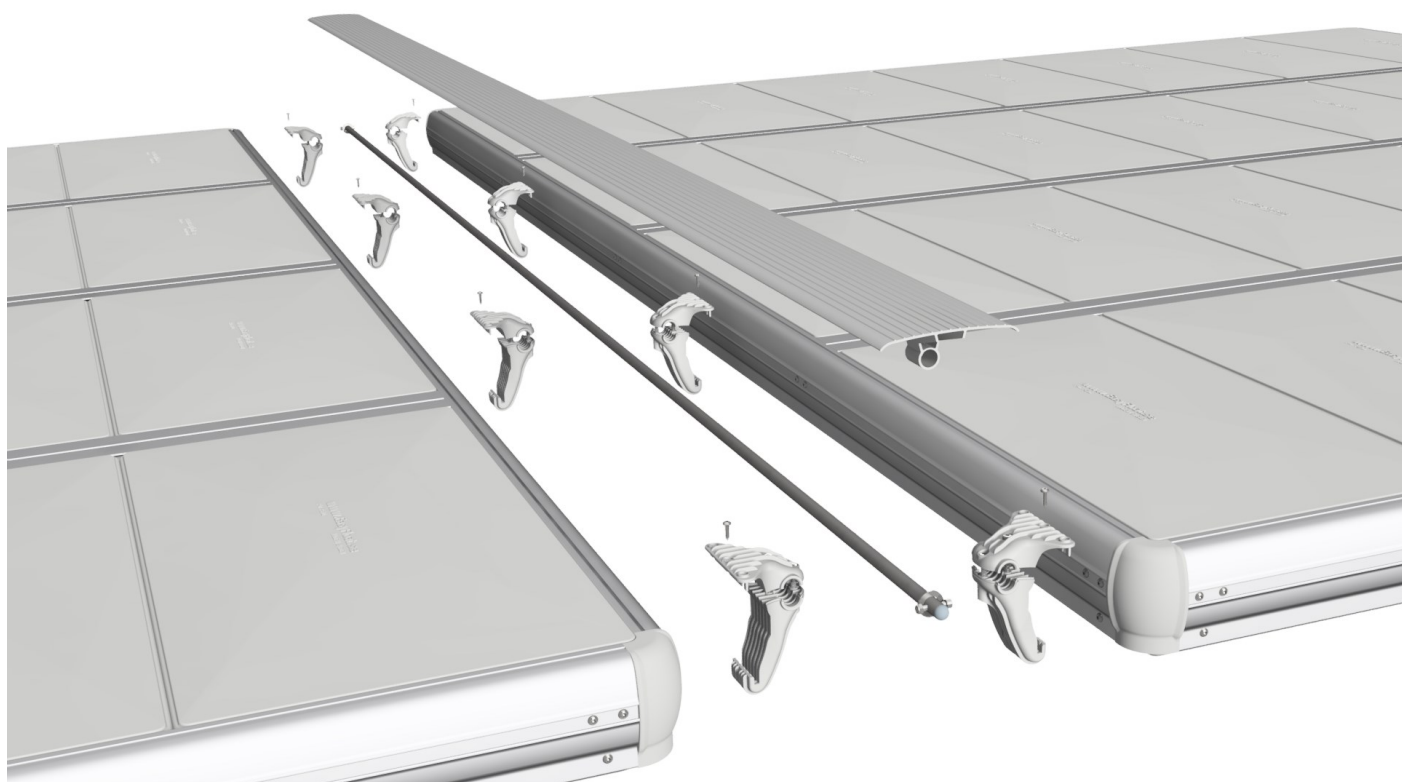

# EasyFloat®

PONTOON SYSTEMS

Art: 1100-0098

SV: Gångjärn & Täckprofil 4,8 m

EN: Hinge & Cover 4,8 m

x1

x1

x8