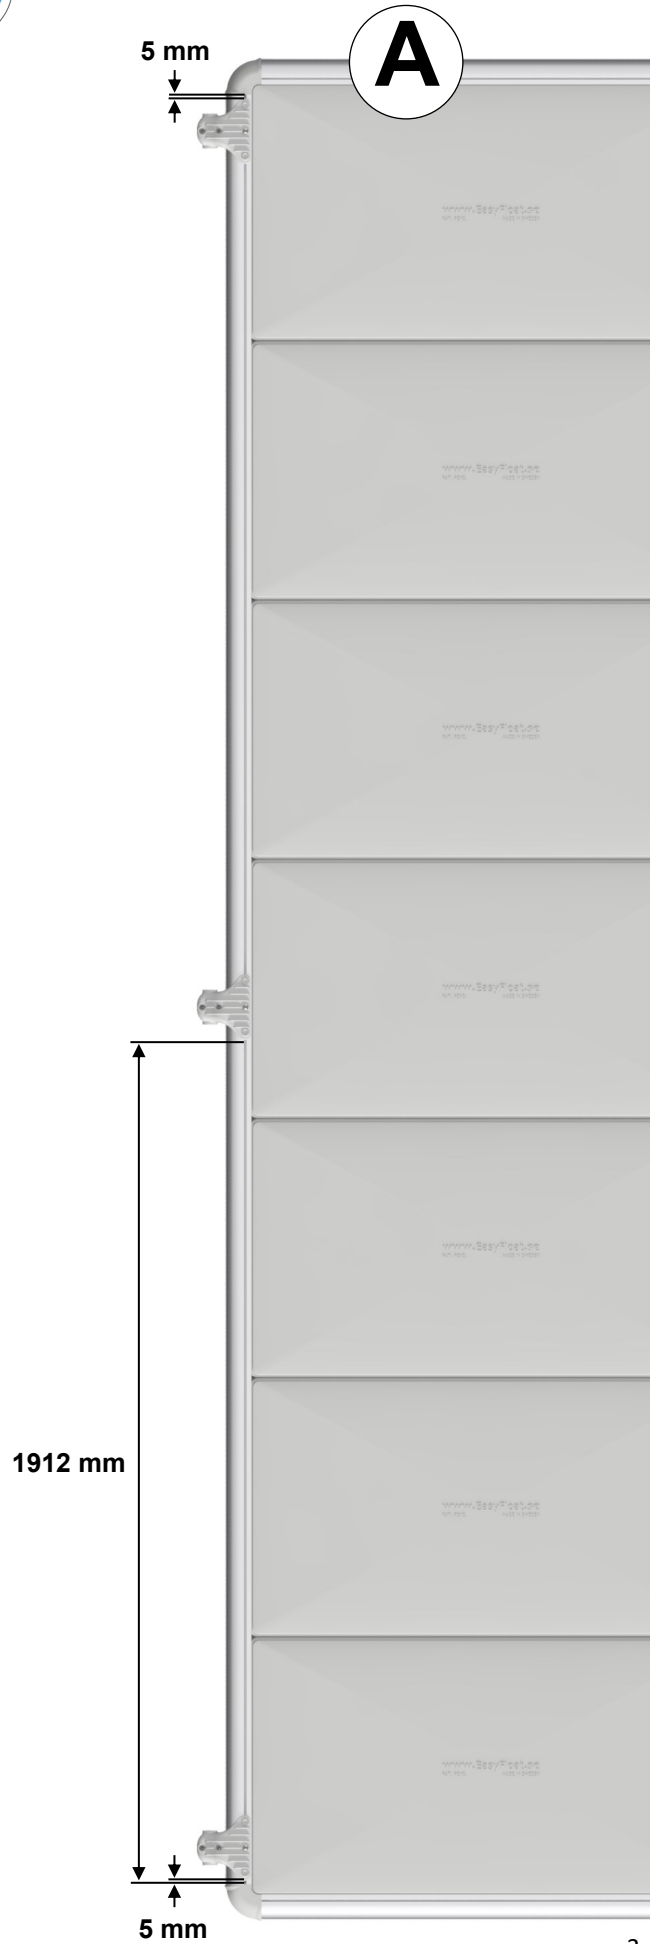

EasyFloat®

PONTOON SYSTEMS

Art: 1100-0101

SV: Gångjärn & Täckprofil 4,2 m

EN: Hinge & Cover 4,2 m

x1

x1

x6

x6

6,3x25

x1

13

H6

T30

1

H6

2x

5 mm

A

H6

2

3

4

5

6

7

8

9

10

11