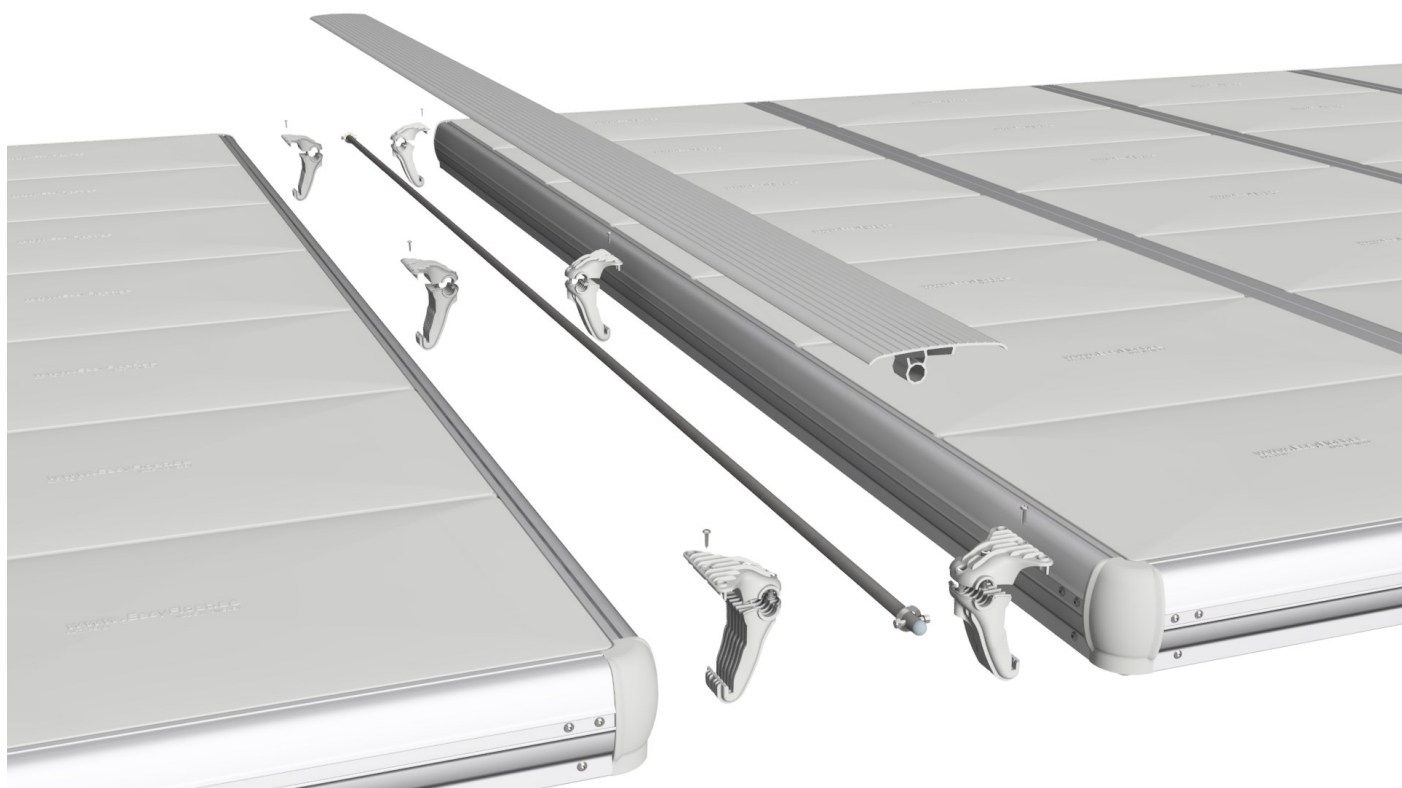

EasyFloat®

PONTOON SYSTEMS

Art: 1100-0101

SV: Gångjärn & Täckprofil 4,2 m

EN: Hinge & Cover 4,2 m

x1

x1

x6