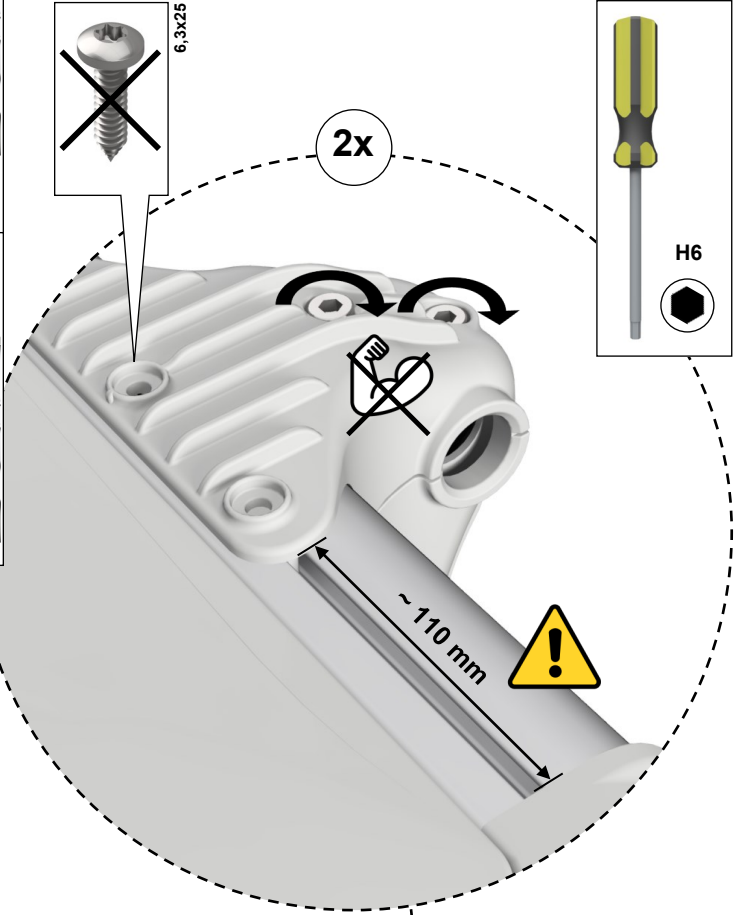

EasyFloat®

PONTOON SYSTEMS

Art: 1100-0101

SV: Gångjärn & Täckprofil 4,2 m

EN: Hinge & Cover 4,2 m

x1

x1

x6

2x

5 mm

A

H6

2

3

4

5