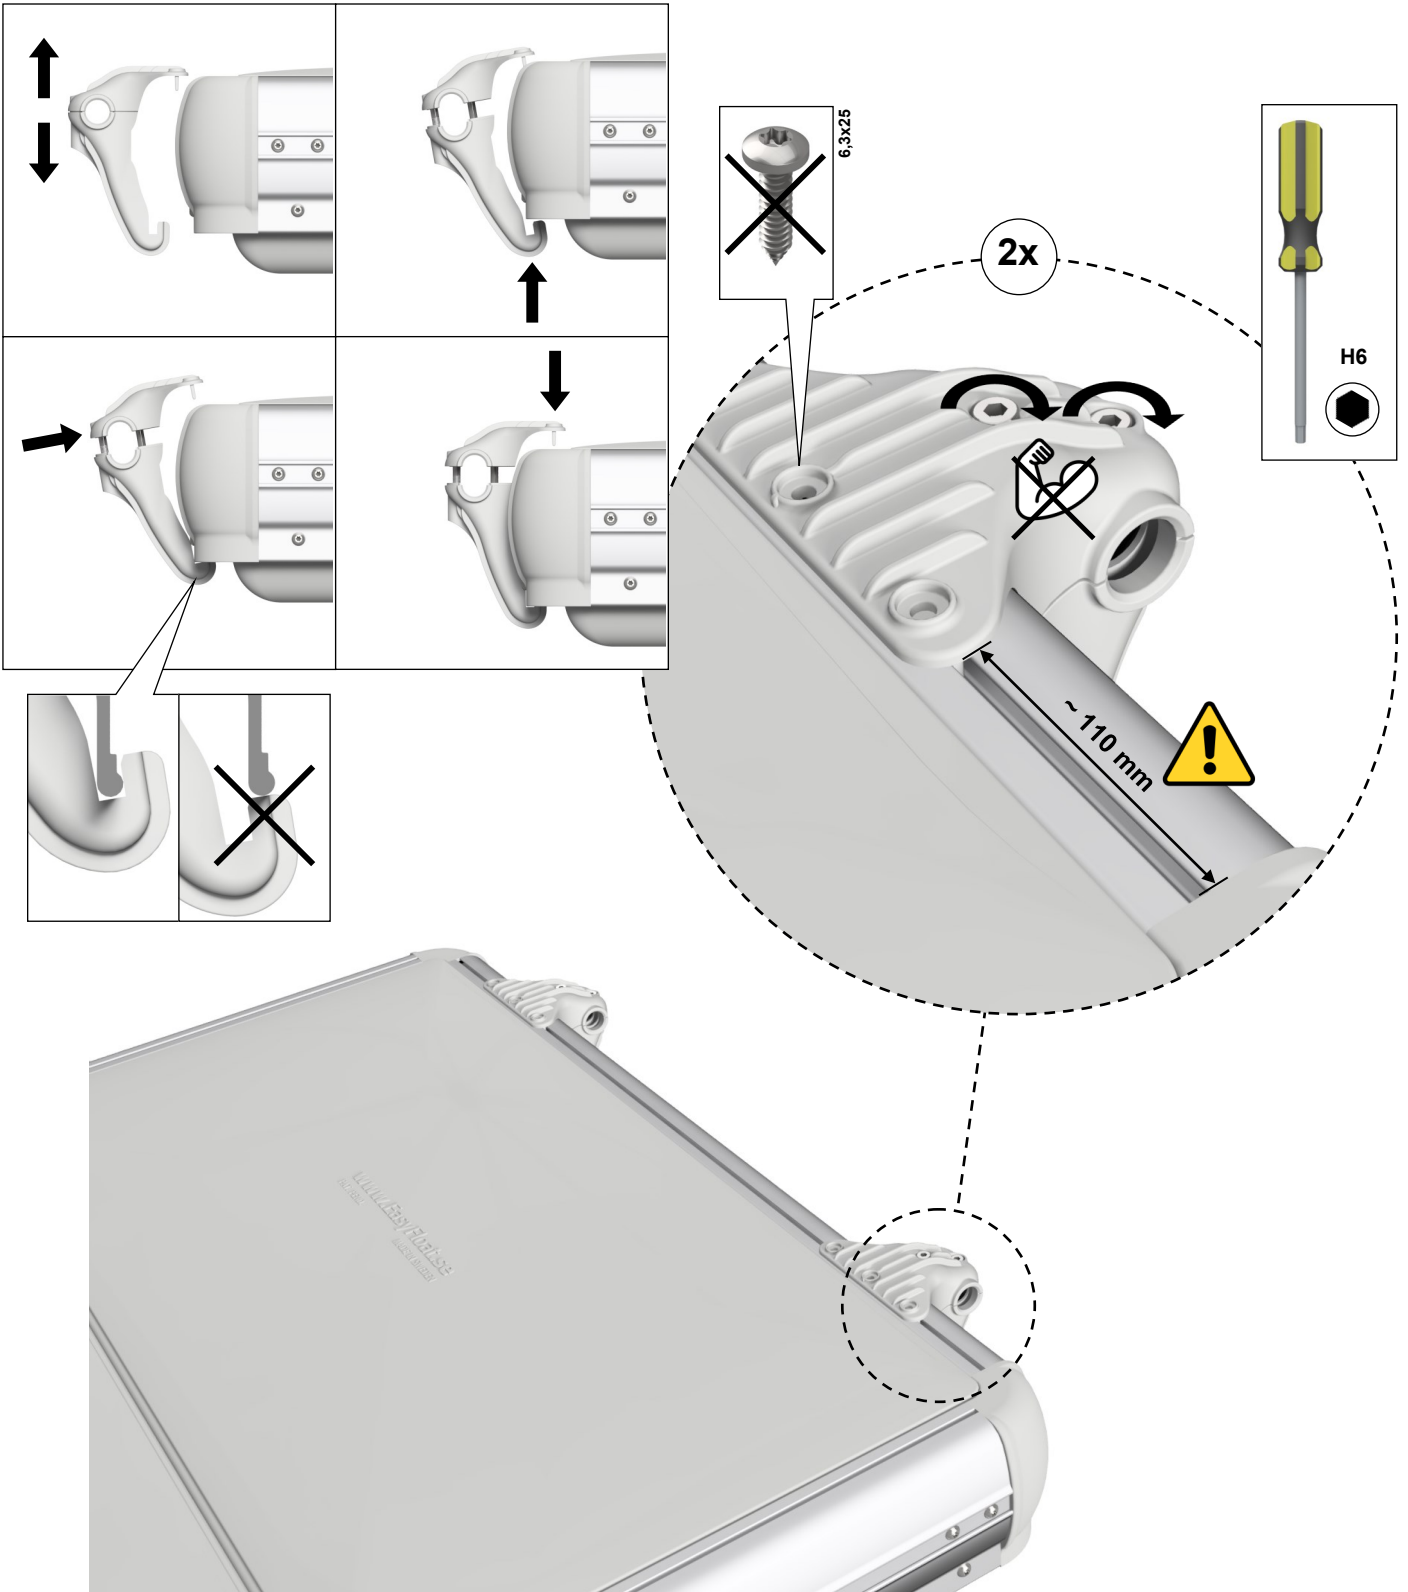

# EasyFloat®

PONTOON SYSTEMS

Art: 1100-0095

SV: Gångjärn & Täckprofil 1,2 m

EN: Hinge & Cover 1,2 m

**x1**

**x1**

**x4**

**x4**

6,3x25

**x1**

**13**

**H6**

**T30**

1

2

# 3

**4**

**5**

6

7

**8**

**9**

**10**