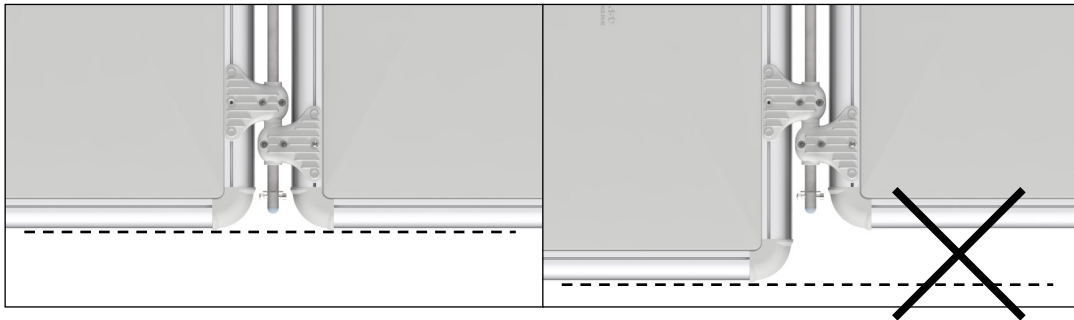

# EasyFloat®

PONTOON SYSTEMS

Art: 1100-0095

SV: Gångjärn & Täckprofil 1,2 m

EN: Hinge & Cover 1,2 m

**x1**

**x1**

**x4**

# 3

**4**

**5**

6

7

**8**

**9**

**10**