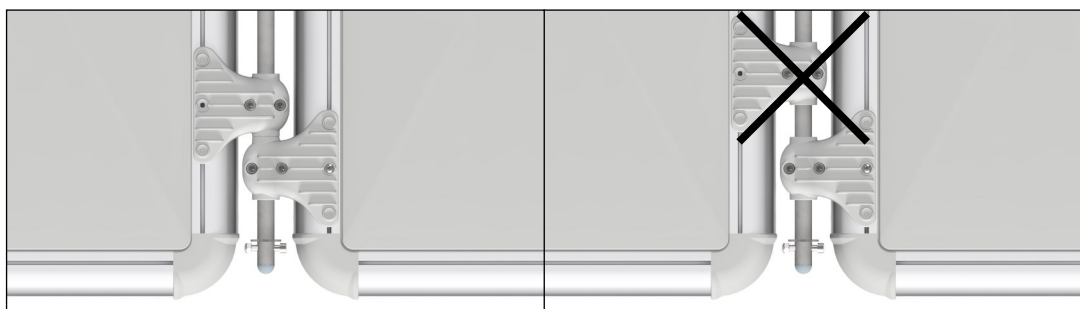

# EasyFloat®

PONTOON SYSTEMS

Art: 1100-0095

SV: Gångjärn & Täckprofil 1,2 m

EN: Hinge & Cover 1,2 m

**x1**

**x1**

**x4**

# 3

**4**

**5**

6

7

**8**

**9**

**10**