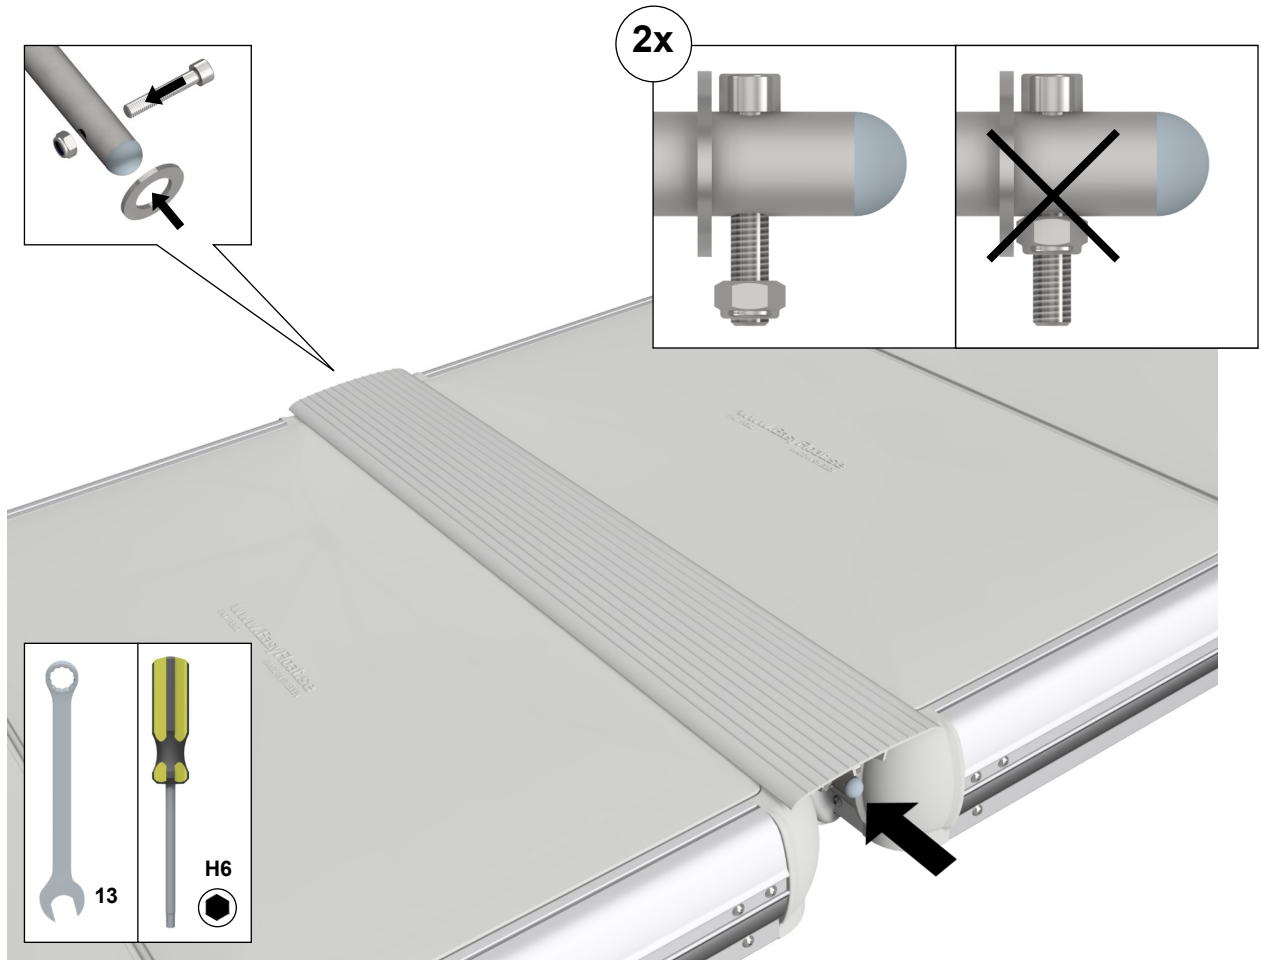

# EasyFloat®

PONTOON SYSTEMS

Art: 1100-0095

SV: Gångjärn & Täckprofil 1,2 m

EN: Hinge & Cover 1,2 m

**x1**

**x1**

**x4**

# 3

**4**

**5**

6

7

**8**

**9**

**10**