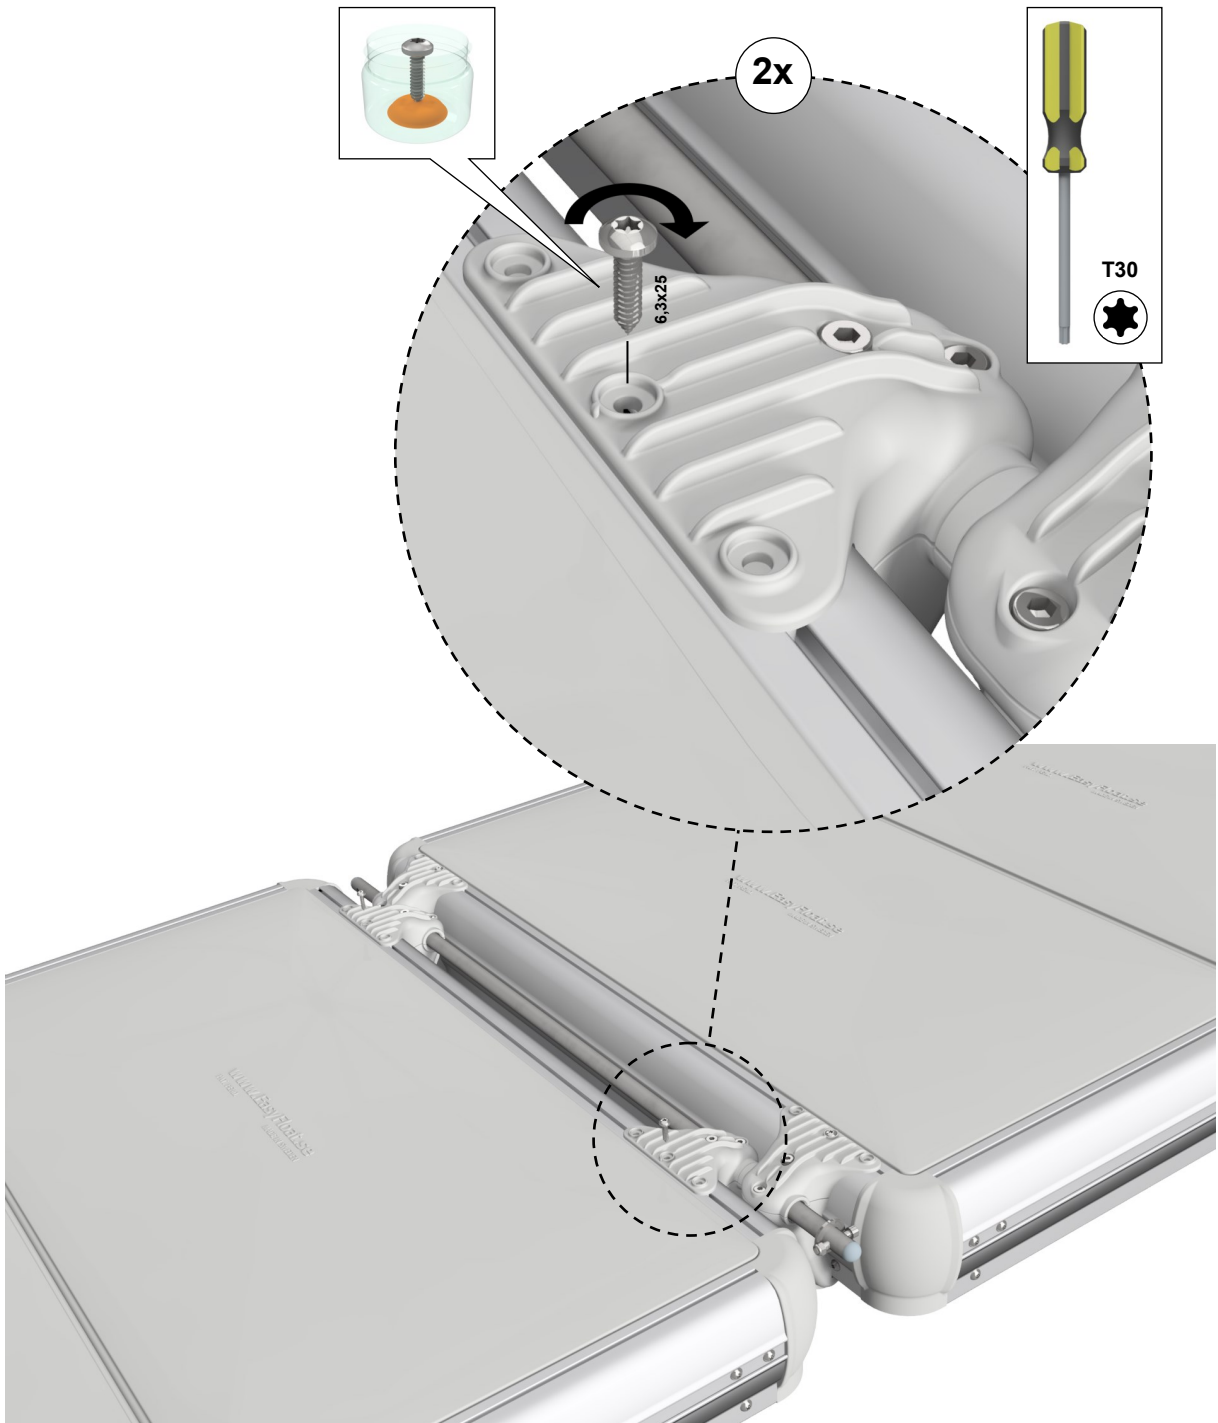

# EasyFloat®

PONTOON SYSTEMS

Art: 1100-0095

SV: Gångjärn & Täckprofil 1,2 m

EN: Hinge & Cover 1,2 m

**x1**

**x1**

**x4**

# 3

**4**

**5**

6

7

**8**

**9**

**10**