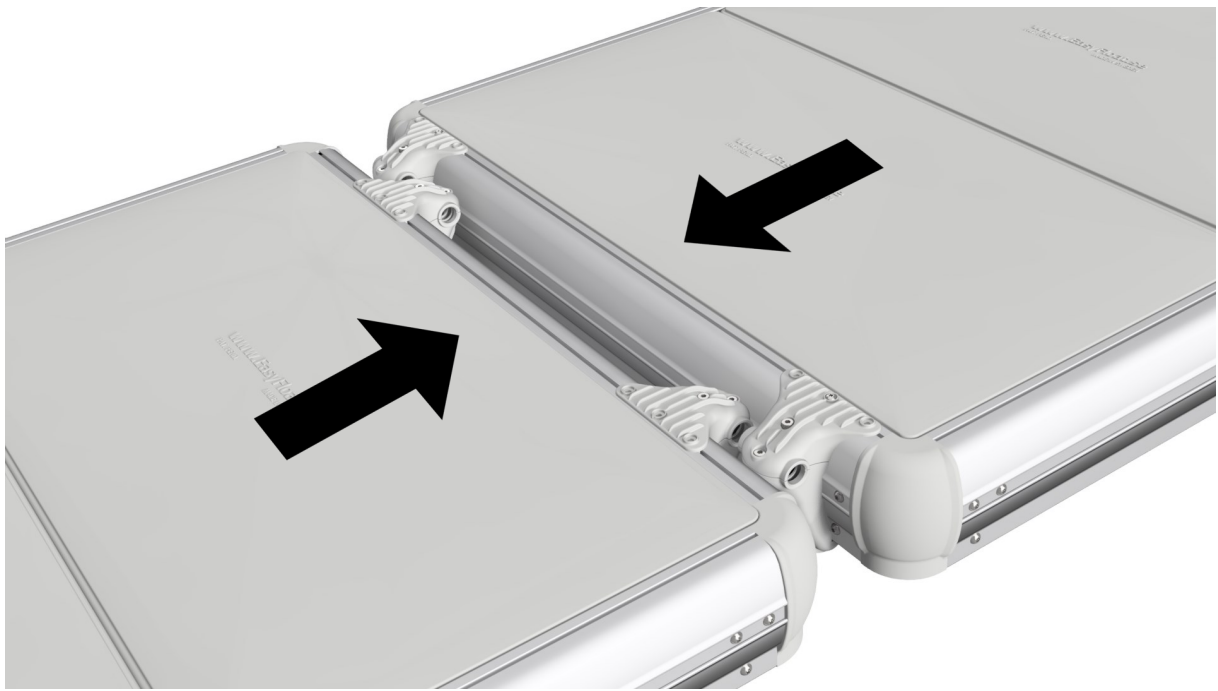

# EasyFloat®

PONTOON SYSTEMS

Art: 1100-0095

SV: Gångjärn & Täckprofil 1,2 m

EN: Hinge & Cover 1,2 m

**x1**

**x1**

**x4**

# 3

**4**

**5**

6

7

**8**

**9**

**10**