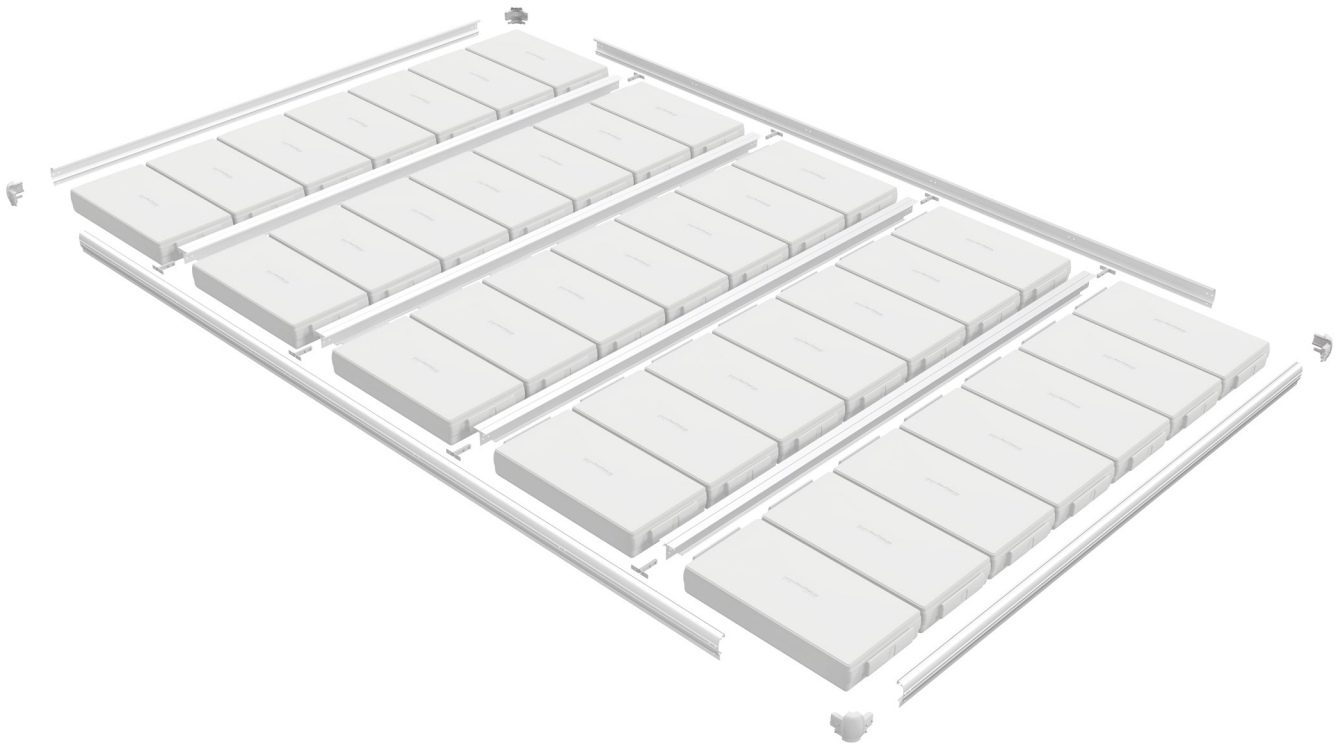

EasyFloat®

PONTOON SYSTEMS

Art: 1000-6042
EasyFloat 6,0 x 4,2 m

x4

x8

x35

x2

4052 mm

x2

5797 mm

x4

13

x2

T40

1

2