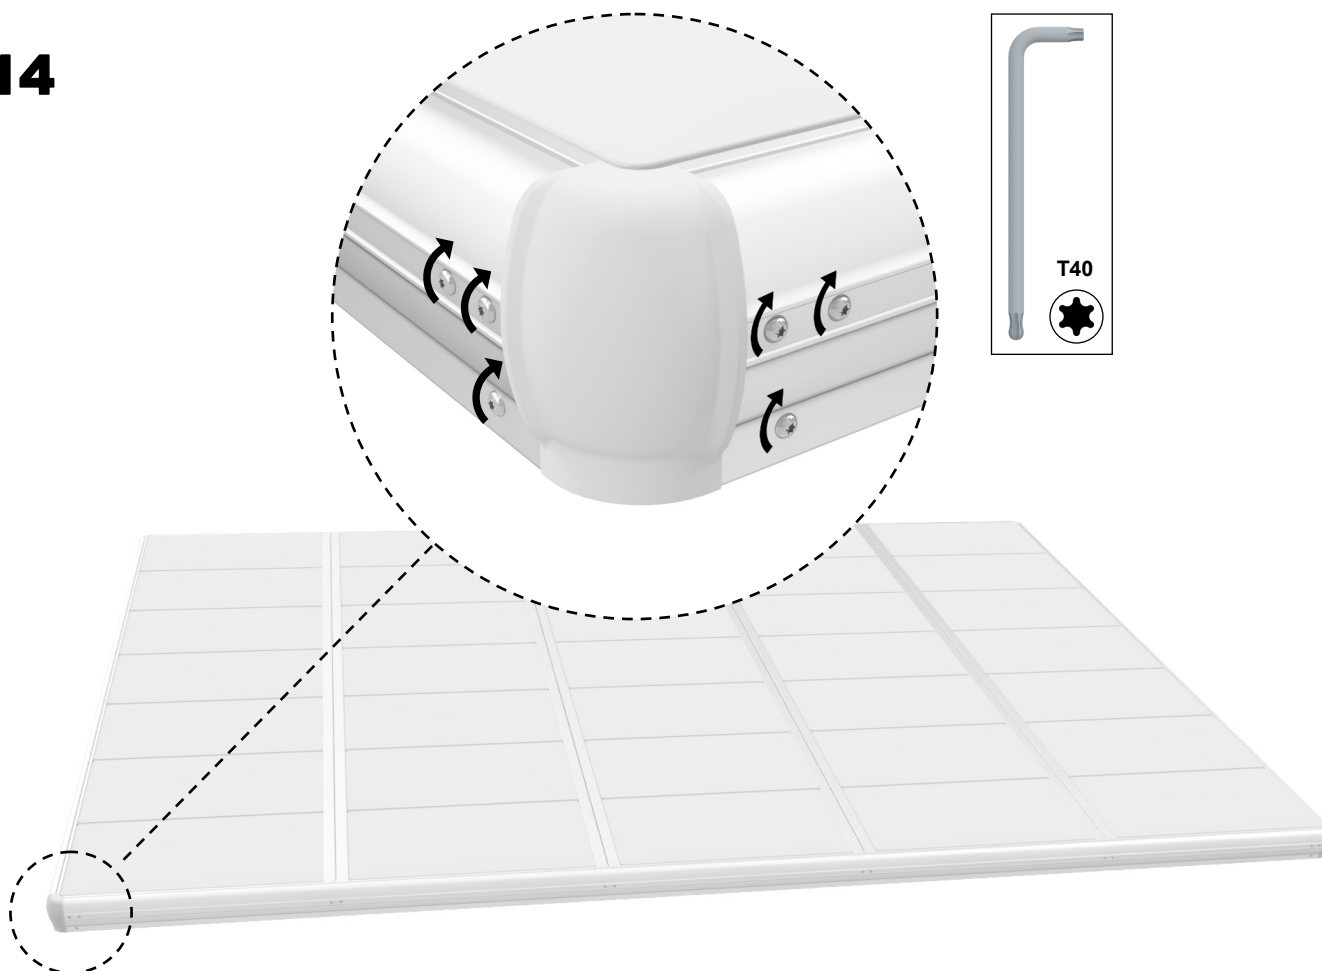

EasyFloat®

PONTOON SYSTEMS

Art: 1000-6042
EasyFloat 6,0 x 4,2 m

x4

x8

x35

x2

4052 mm

9

10

11

12

13

14

15