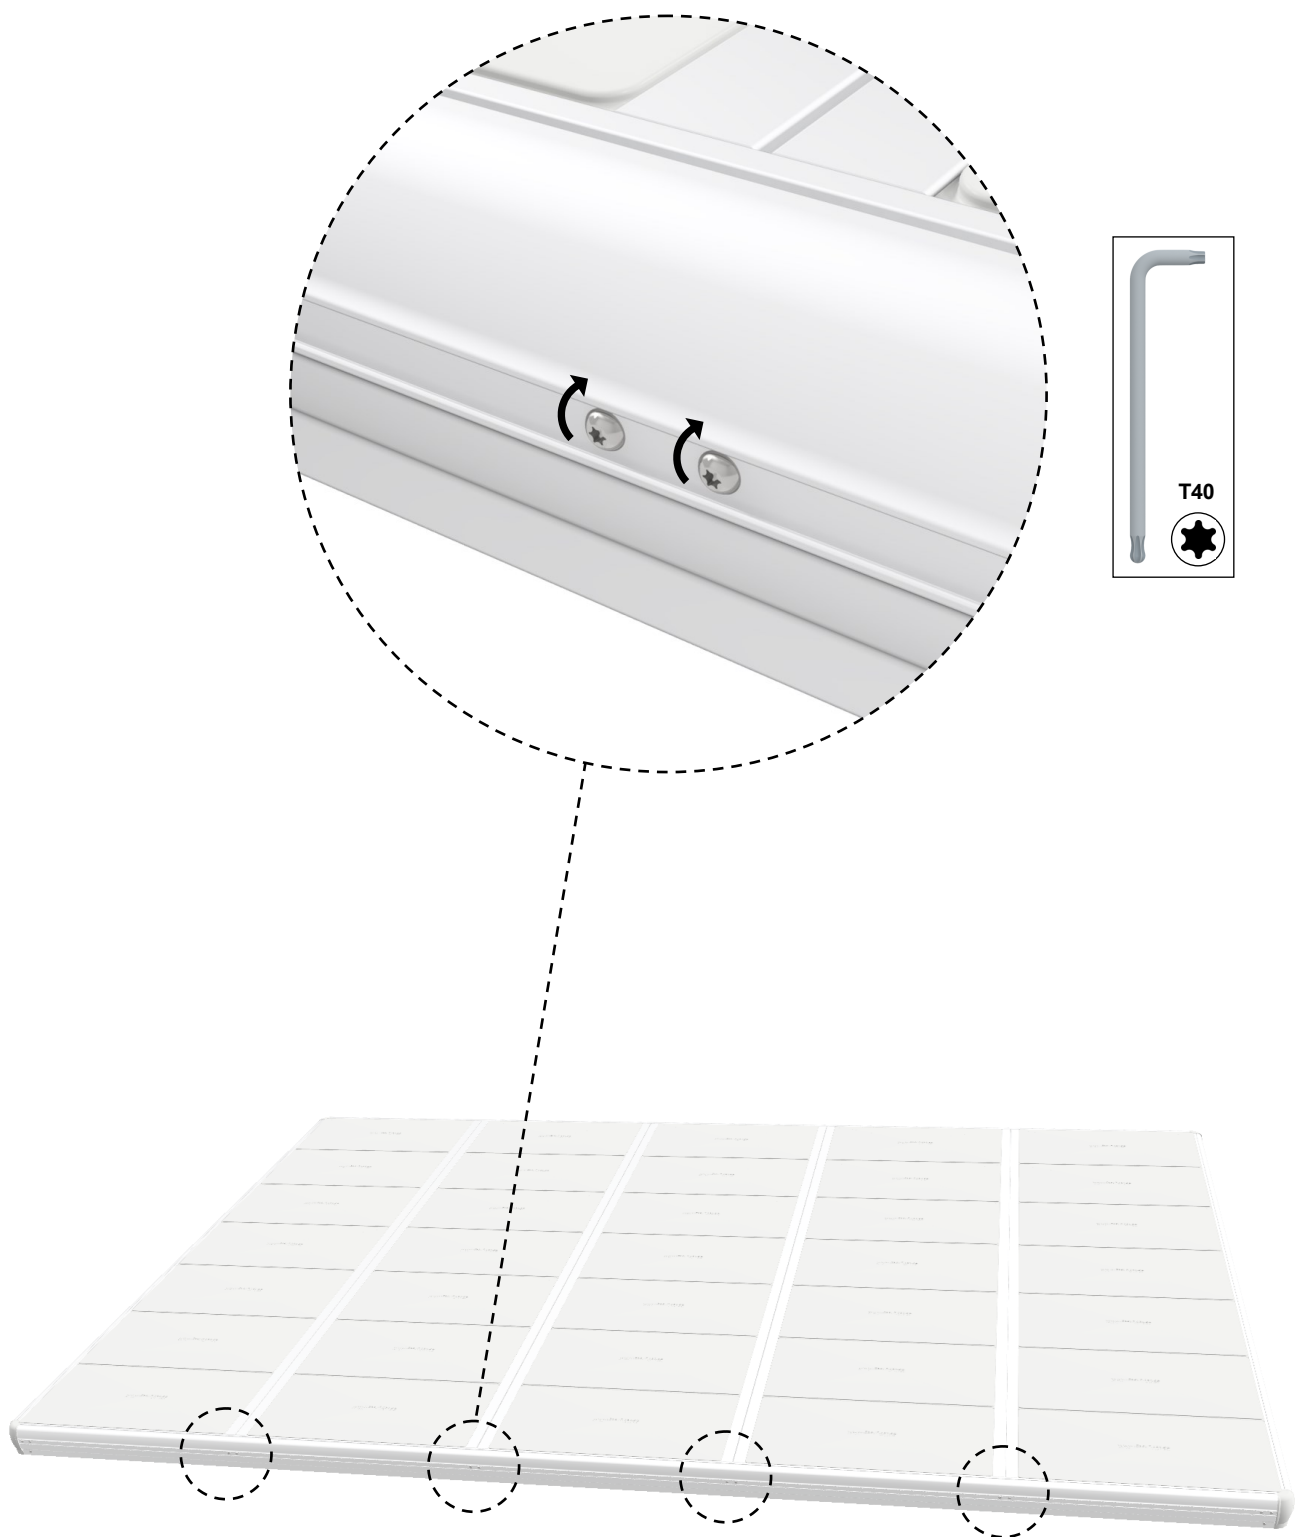

EasyFloat®

PONTOON SYSTEMS

Art: 1000-6042
EasyFloat 6,0 x 4,2 m

x4

x8

x35

x2

4052 mm

9

10

11

12

13

14

15