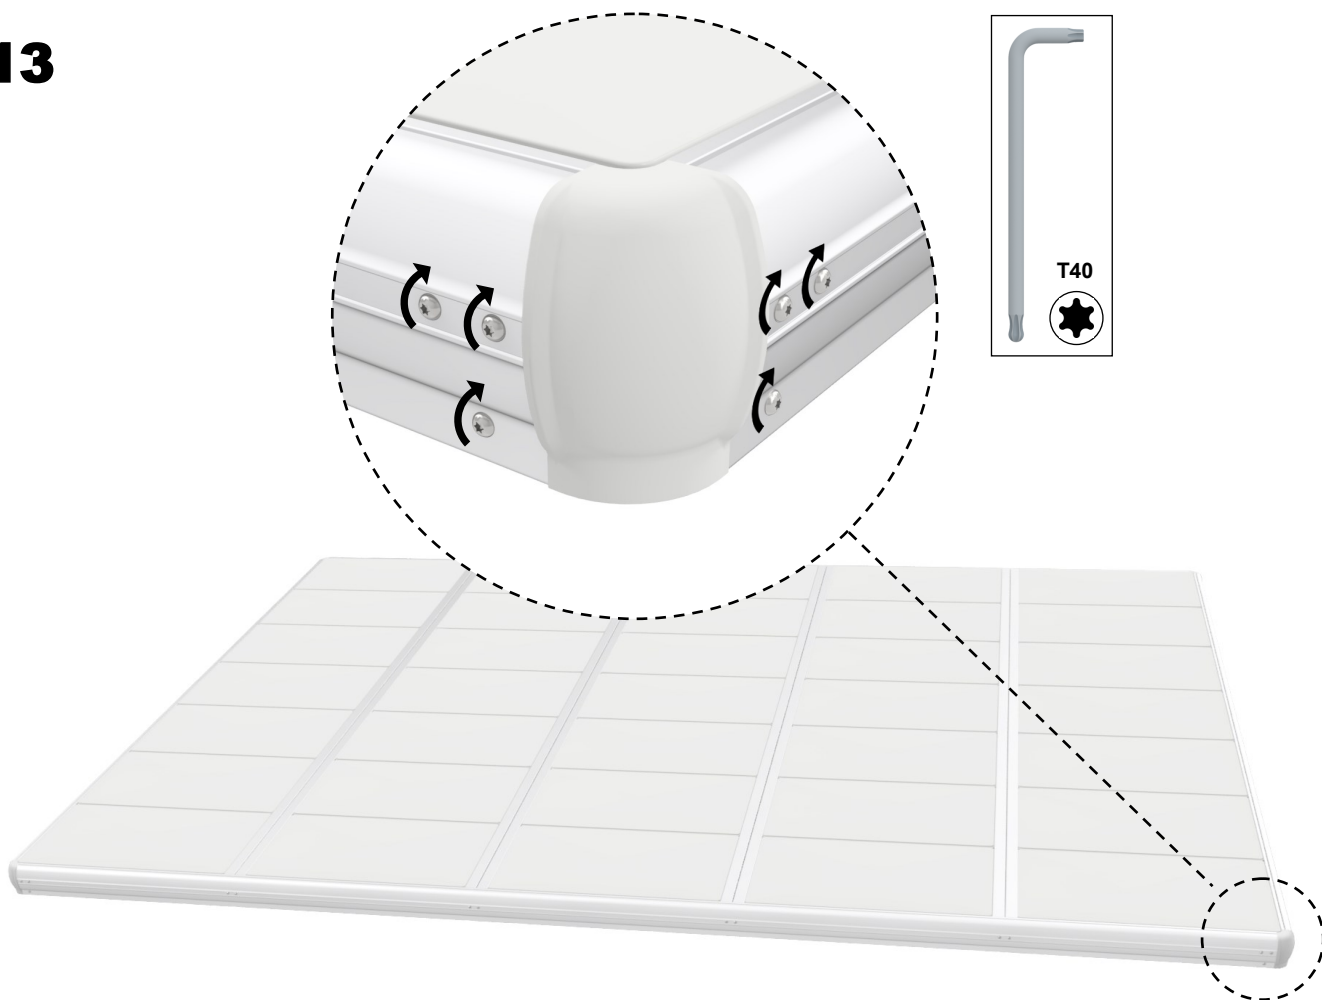

EasyFloat®

PONTOON SYSTEMS

Art: 1000-6042
EasyFloat 6,0 x 4,2 m

x4

x8

x35

x2

4052 mm

9

10

11

12

13

14

15