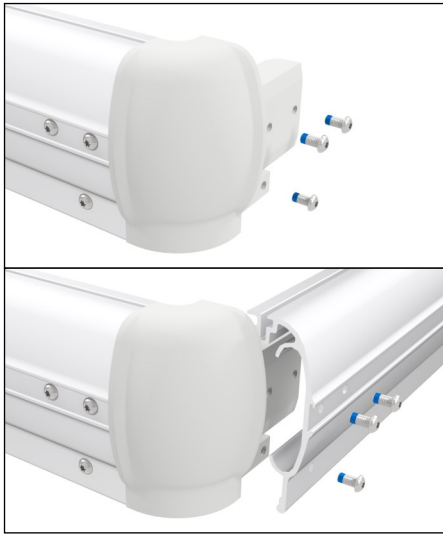

# EasyFloat®

PONTOON SYSTEMS

Art: 1000-1230  
EasyFloat 1,2 x 3,0 m

**floattech**  
EASY AND INTELLIGENT TECHNICAL SOLUTIONS

**x4**

**x5**

**x2**

1039 mm

**x2**

2880mm

**T40**

1

**2**

**3**

**4**

**5**