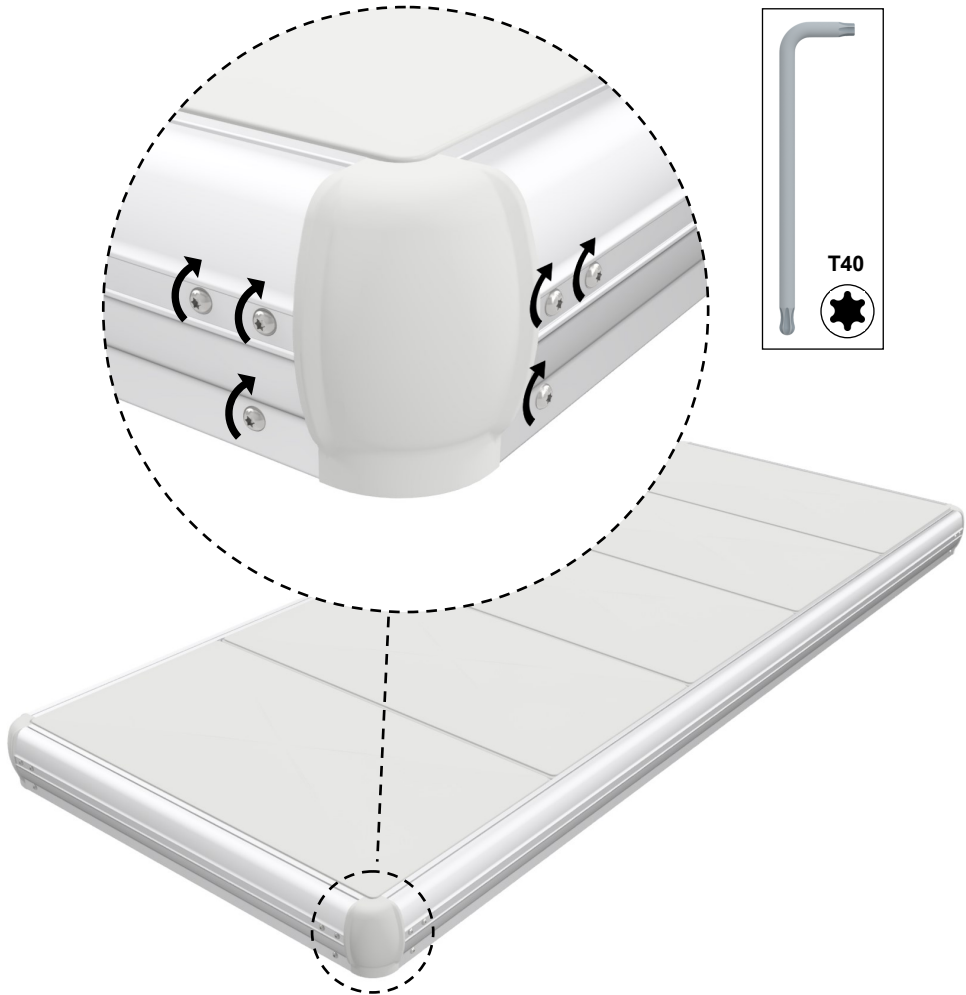

# EasyFloat®

PONTOON SYSTEMS

Art: 1000-1230  
EasyFloat 1,2 x 3,0 m

**floattech**  
EASY AND INTELLIGENT TECHNICAL SOLUTIONS

**x4**

**x5**

**x2**

1039 mm

**6**

**7**

**8**

**9**

10