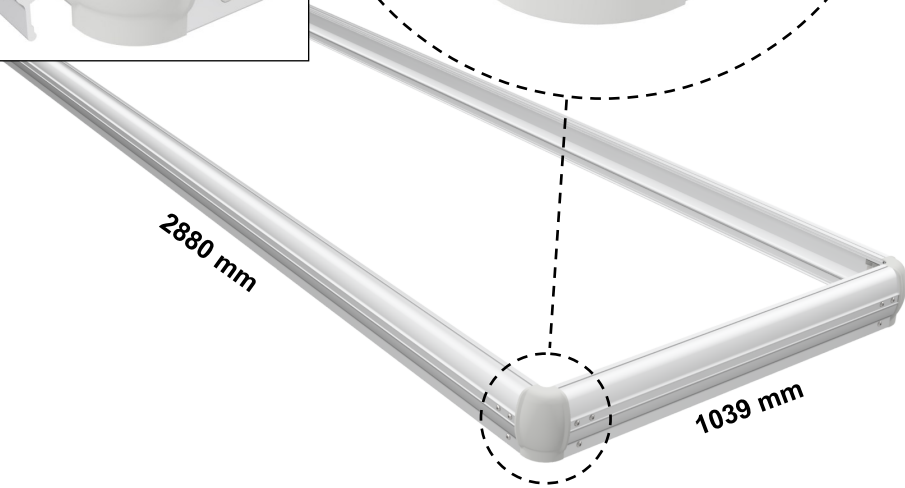

# EasyFloat®

PONTOON SYSTEMS

Art: 1000-1230  
EasyFloat 1,2 x 3,0 m

**floattech**  
EASY AND INTELLIGENT TECHNICAL SOLUTIONS

**x4**

**x5**

**x2**

1039 mm

**x2**

2880mm

**T40**

1

**2**

**3**

**4**

**5**

**6**

**7**

**8**

**9**

10