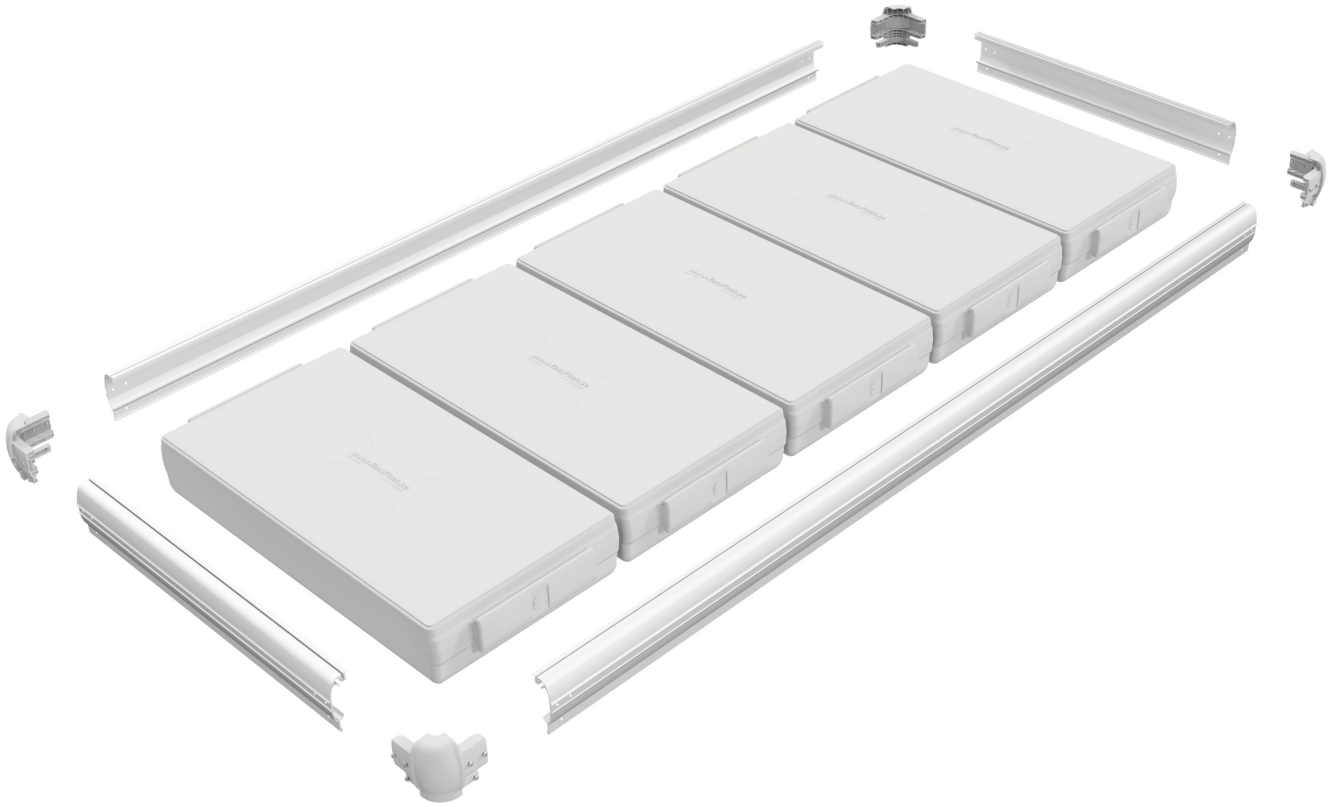

# EasyFloat®

PONTOON SYSTEMS

Art: 1000-1230  
EasyFloat 1,2 x 3,0 m

**floattech**  
EASY AND INTELLIGENT TECHNICAL SOLUTIONS

**x4**

**x5**

**x2**

1039 mm

**x2**

2880mm

**T40**

1

**2**

**3**

**4**

**5**