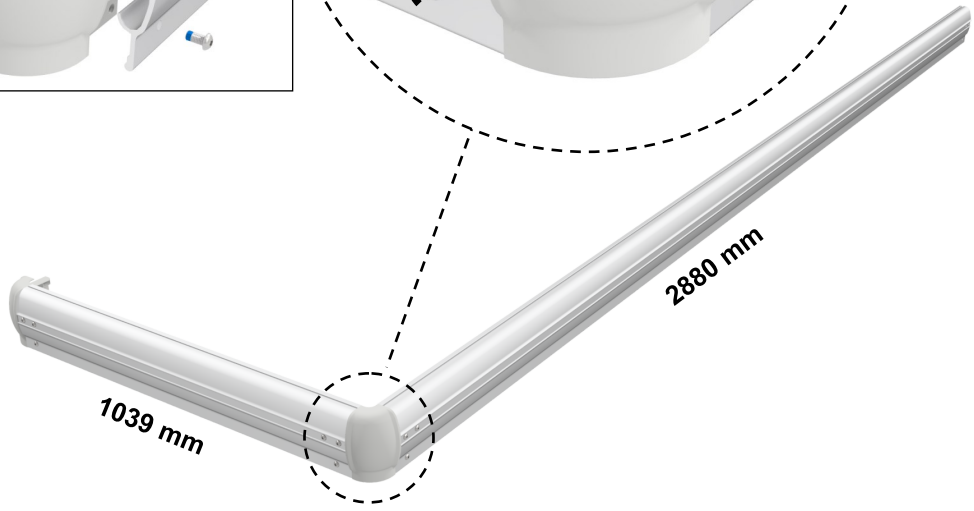

# EasyFloat®

PONTOON SYSTEMS

Art: 1000-1230  
EasyFloat 1,2 x 3,0 m

**floattech**  
EASY AND INTELLIGENT TECHNICAL SOLUTIONS

**x4**

**x5**

**x2**

1039 mm

**x2**

2880mm

**T40**

1

**2**

**3**

**4**

**5**