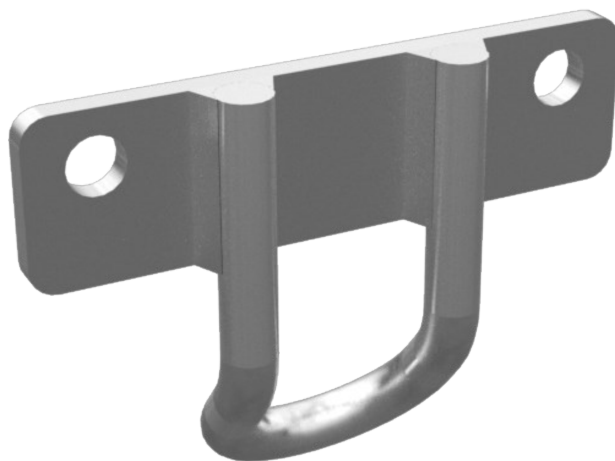

EasyFloat®

PONTOON SYSTEMS

Art: 1100-0087

SV: Fäste för ankarlina R&C, RF

EN: Fastener Anchor Wire R&C, SS

x2

x1