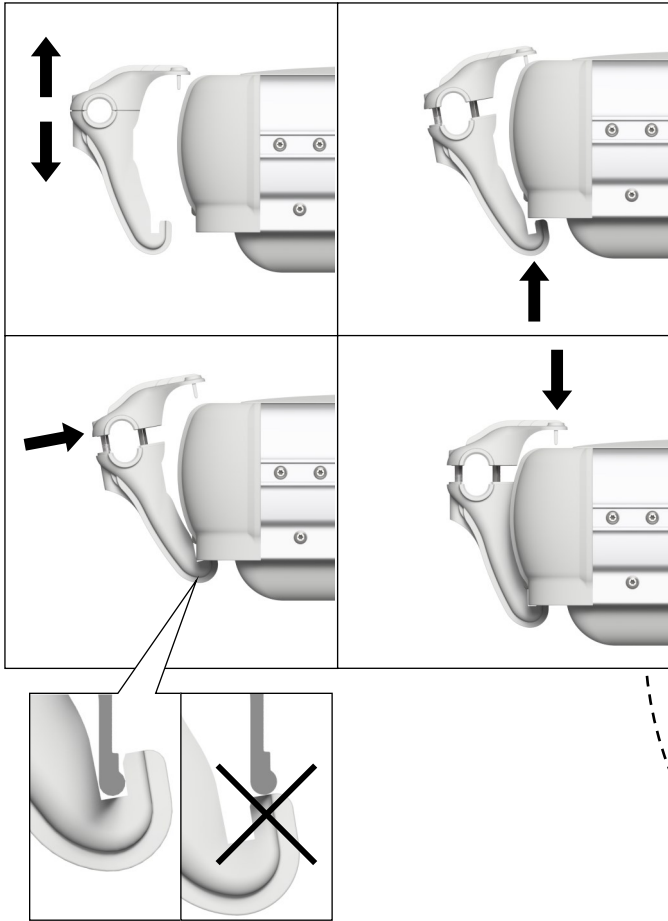

# EasyFloat®

PONTOON SYSTEMS

Art: 1100-0099

SV: Gångjärn & Täckprofil 6,0 m

EN: Hinge & Cover 6,0 m

**x1**

**x1**

**x10**

**x10**

6,3x25

**x1**

**13**

**H6**

**T30**

1

H6