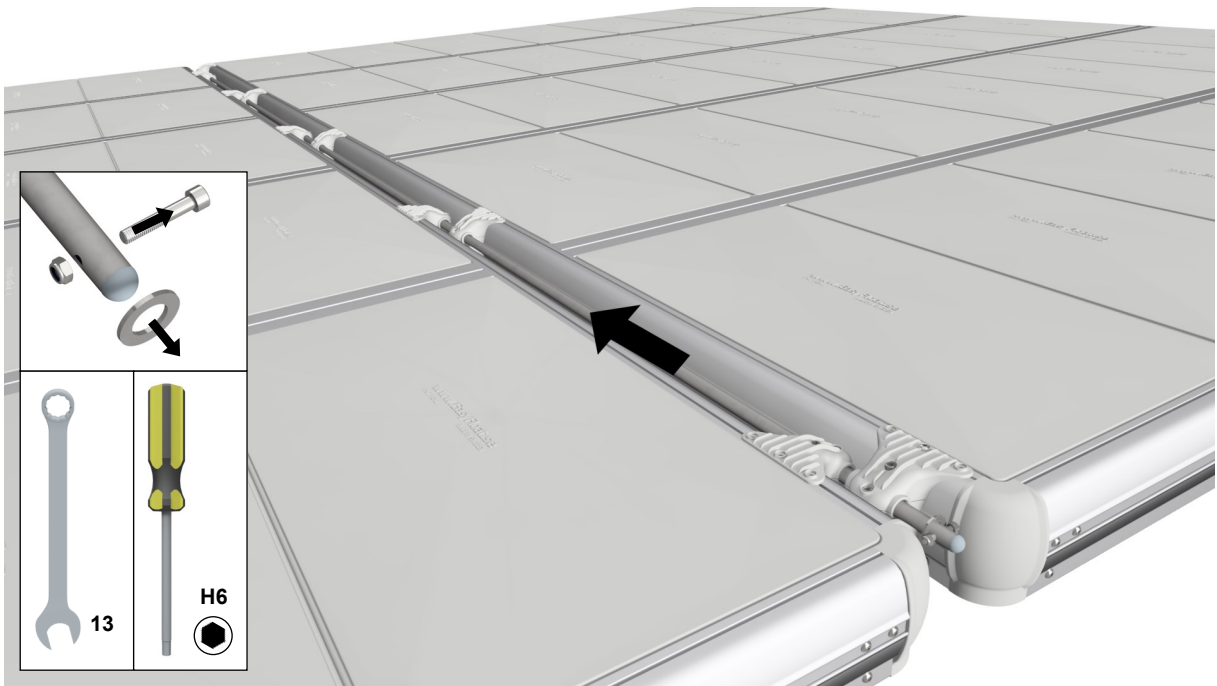

# EasyFloat®

PONTOON SYSTEMS

Art: 1100-0099

SV: Gångjärn & Täckprofil 6,0 m

EN: Hinge & Cover 6,0 m

**x1**

**x1**

**x10**

# 3

4

5

6

7

**8**

**9**

**10**