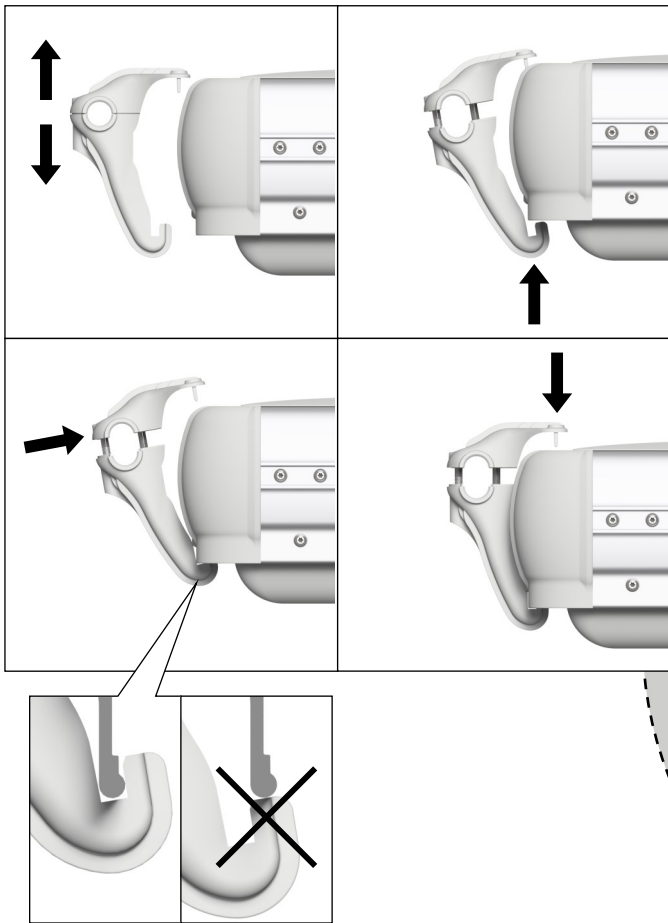

# EasyFloat®

PONTOON SYSTEMS

Art: 1100-0099

SV: Gångjärn & Täckprofil 6,0 m

EN: Hinge & Cover 6,0 m

**x1**

**x1**

**x10**

# 3

4

5

6

7

**8**

**9**

**10**