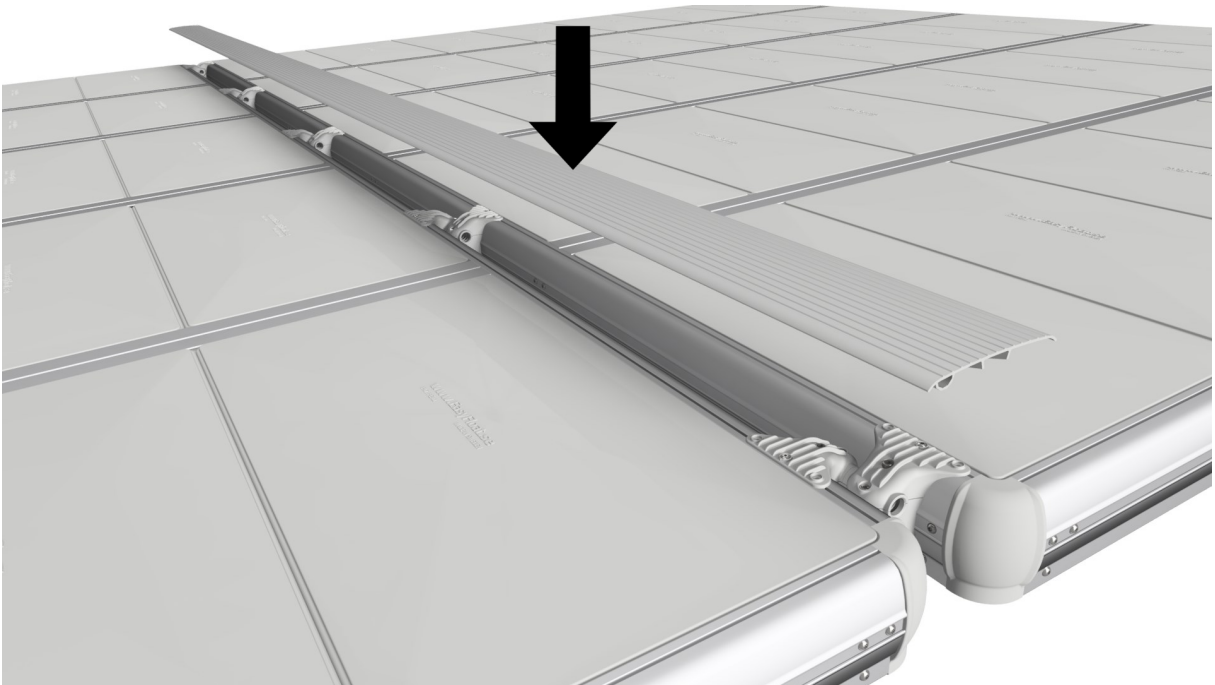

# EasyFloat®

PONTOON SYSTEMS

Art: 1100-0099

SV: Gångjärn & Täckprofil 6,0 m

EN: Hinge & Cover 6,0 m

**x1**

**x1**

**x10**

# 3

4

5

6

7

**8**

**9**

**10**