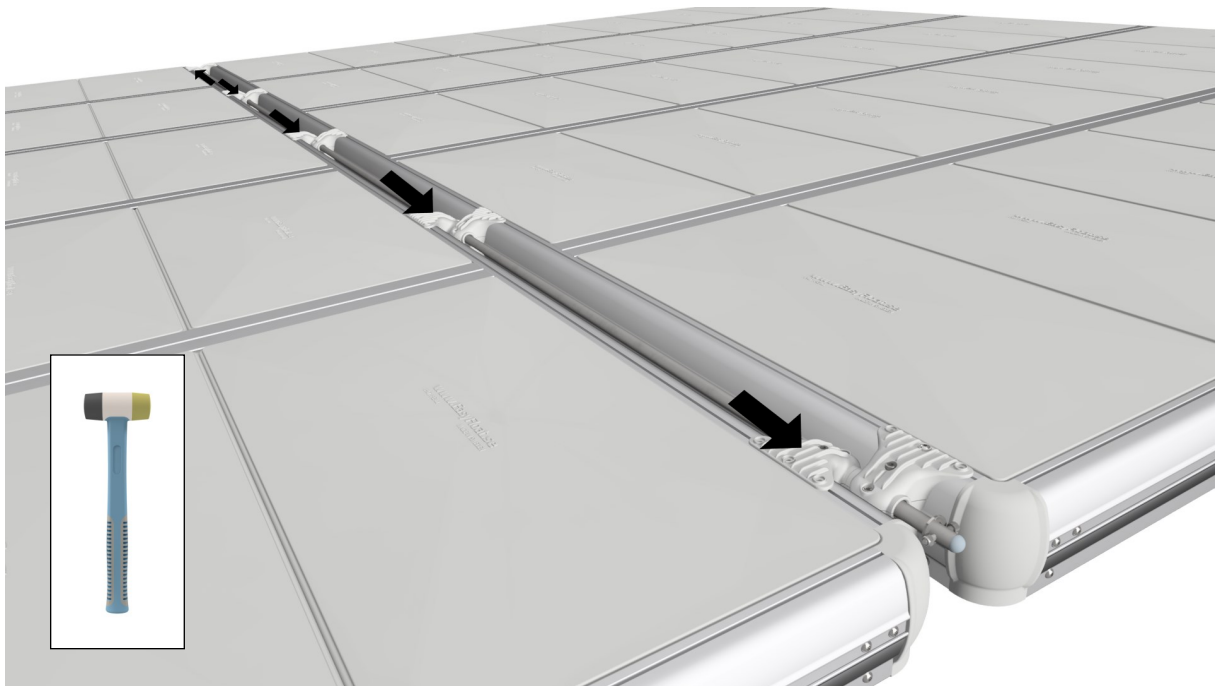

# EasyFloat®

PONTOON SYSTEMS

Art: 1100-0099

SV: Gångjärn & Täckprofil 6,0 m

EN: Hinge & Cover 6,0 m

**x1**

**x1**

**x10**

# 3

4

5

6

7

**8**

**9**

**10**