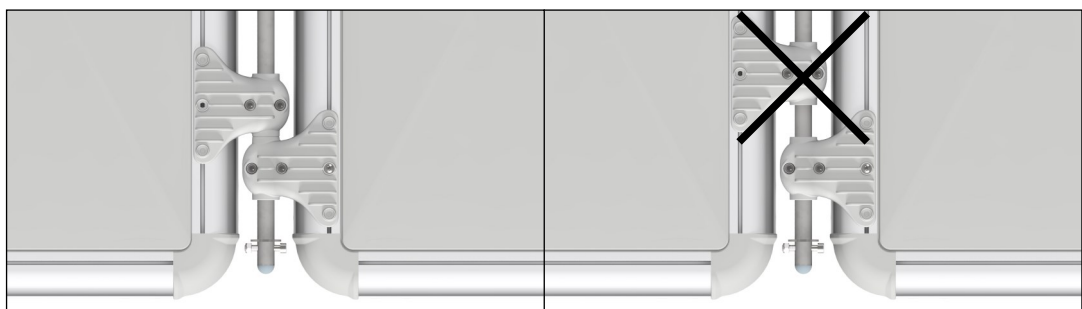

# EasyFloat®

PONTOON SYSTEMS

Art: 1100-0099

SV: Gångjärn & Täckprofil 6,0 m

EN: Hinge & Cover 6,0 m

**x1**

**x1**

**x10**

# 3

4

5

6

7

**8**

**9**

**10**