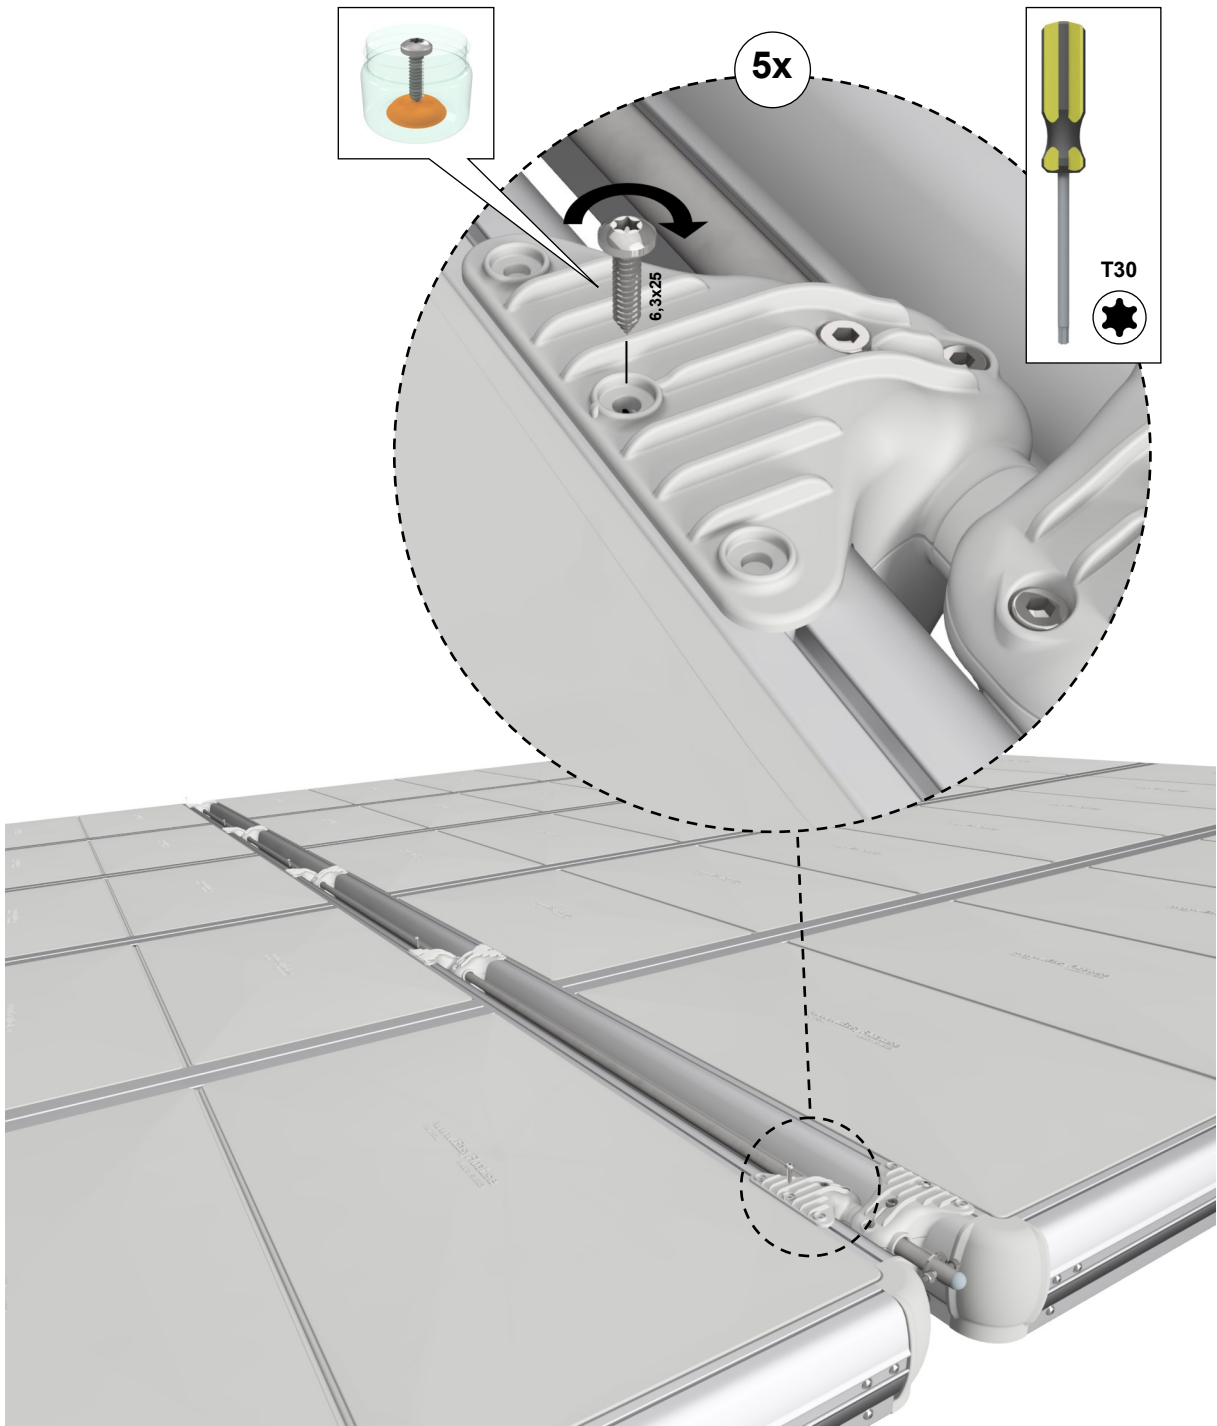

# EasyFloat®

PONTOON SYSTEMS

Art: 1100-0099

SV: Gångjärn & Täckprofil 6,0 m

EN: Hinge & Cover 6,0 m

**x1**

**x1**

**x10**

# 3

4

5

6

7

**8**

**9**

**10**