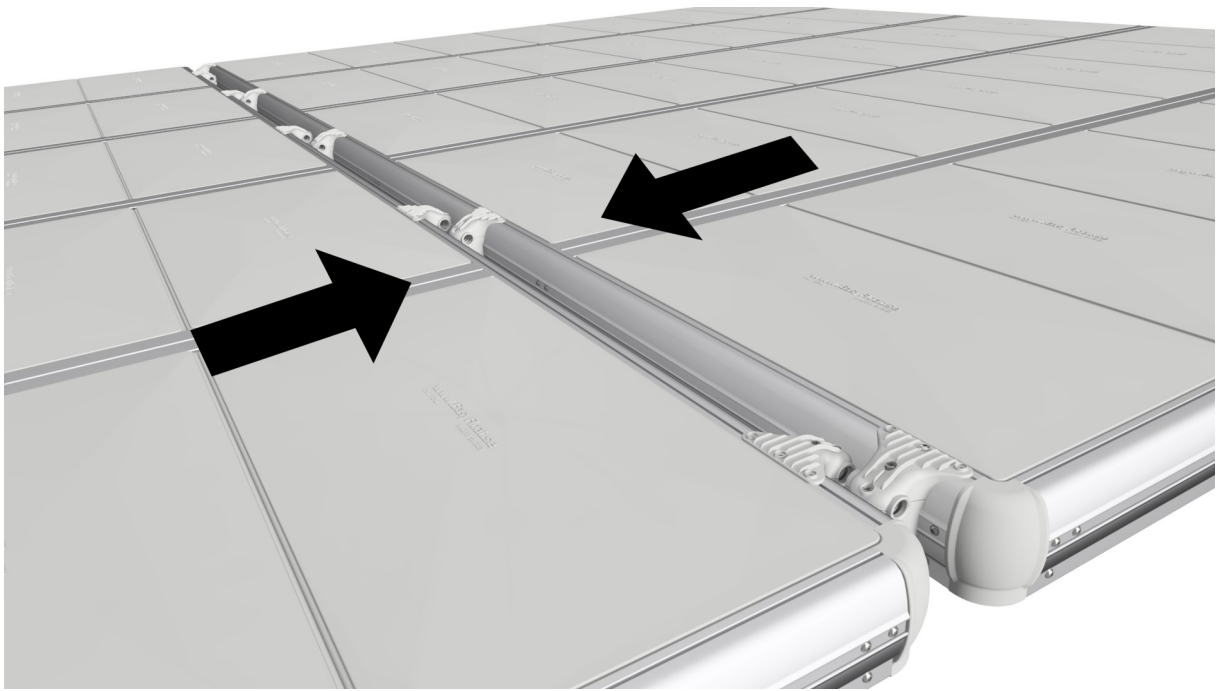

# EasyFloat®

PONTOON SYSTEMS

Art: 1100-0099

SV: Gångjärn & Täckprofil 6,0 m

EN: Hinge & Cover 6,0 m

**x1**

**x1**

**x10**

# 3

4

5

6

7

**8**

**9**

**10**