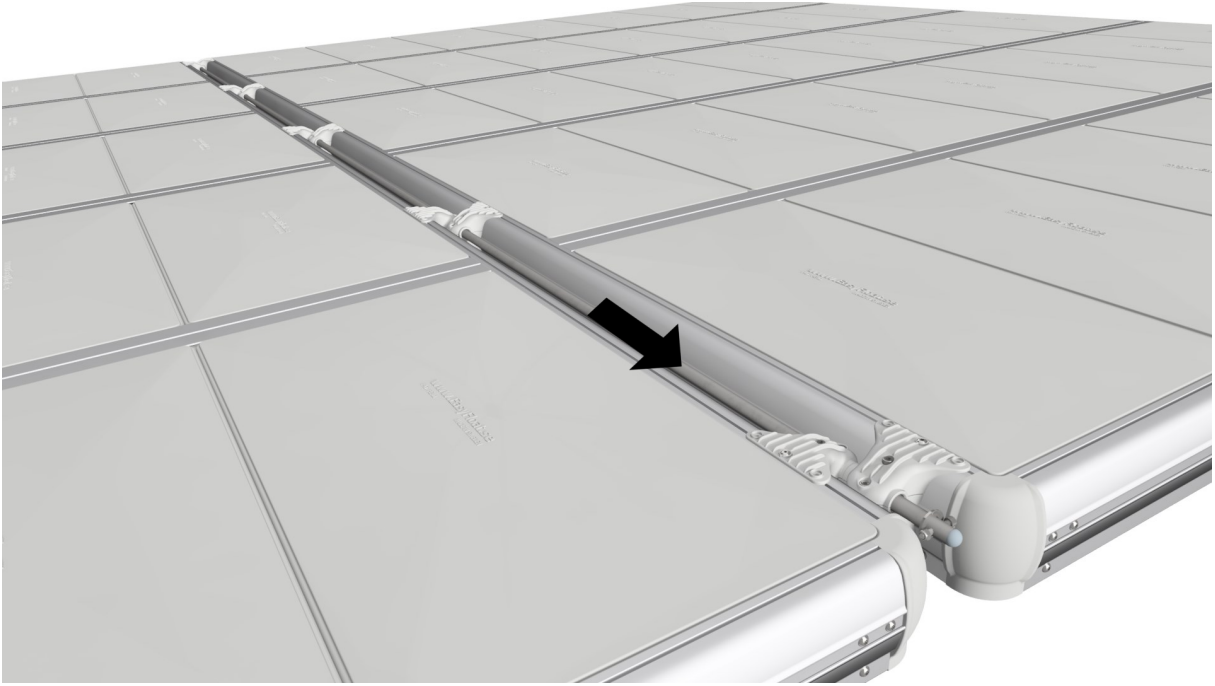

# EasyFloat®

PONTOON SYSTEMS

Art: 1100-0099

SV: Gångjärn & Täckprofil 6,0 m

EN: Hinge & Cover 6,0 m

**x1**

**x1**

**x10**

# 3

4

5

6

7

**8**

**9**

**10**