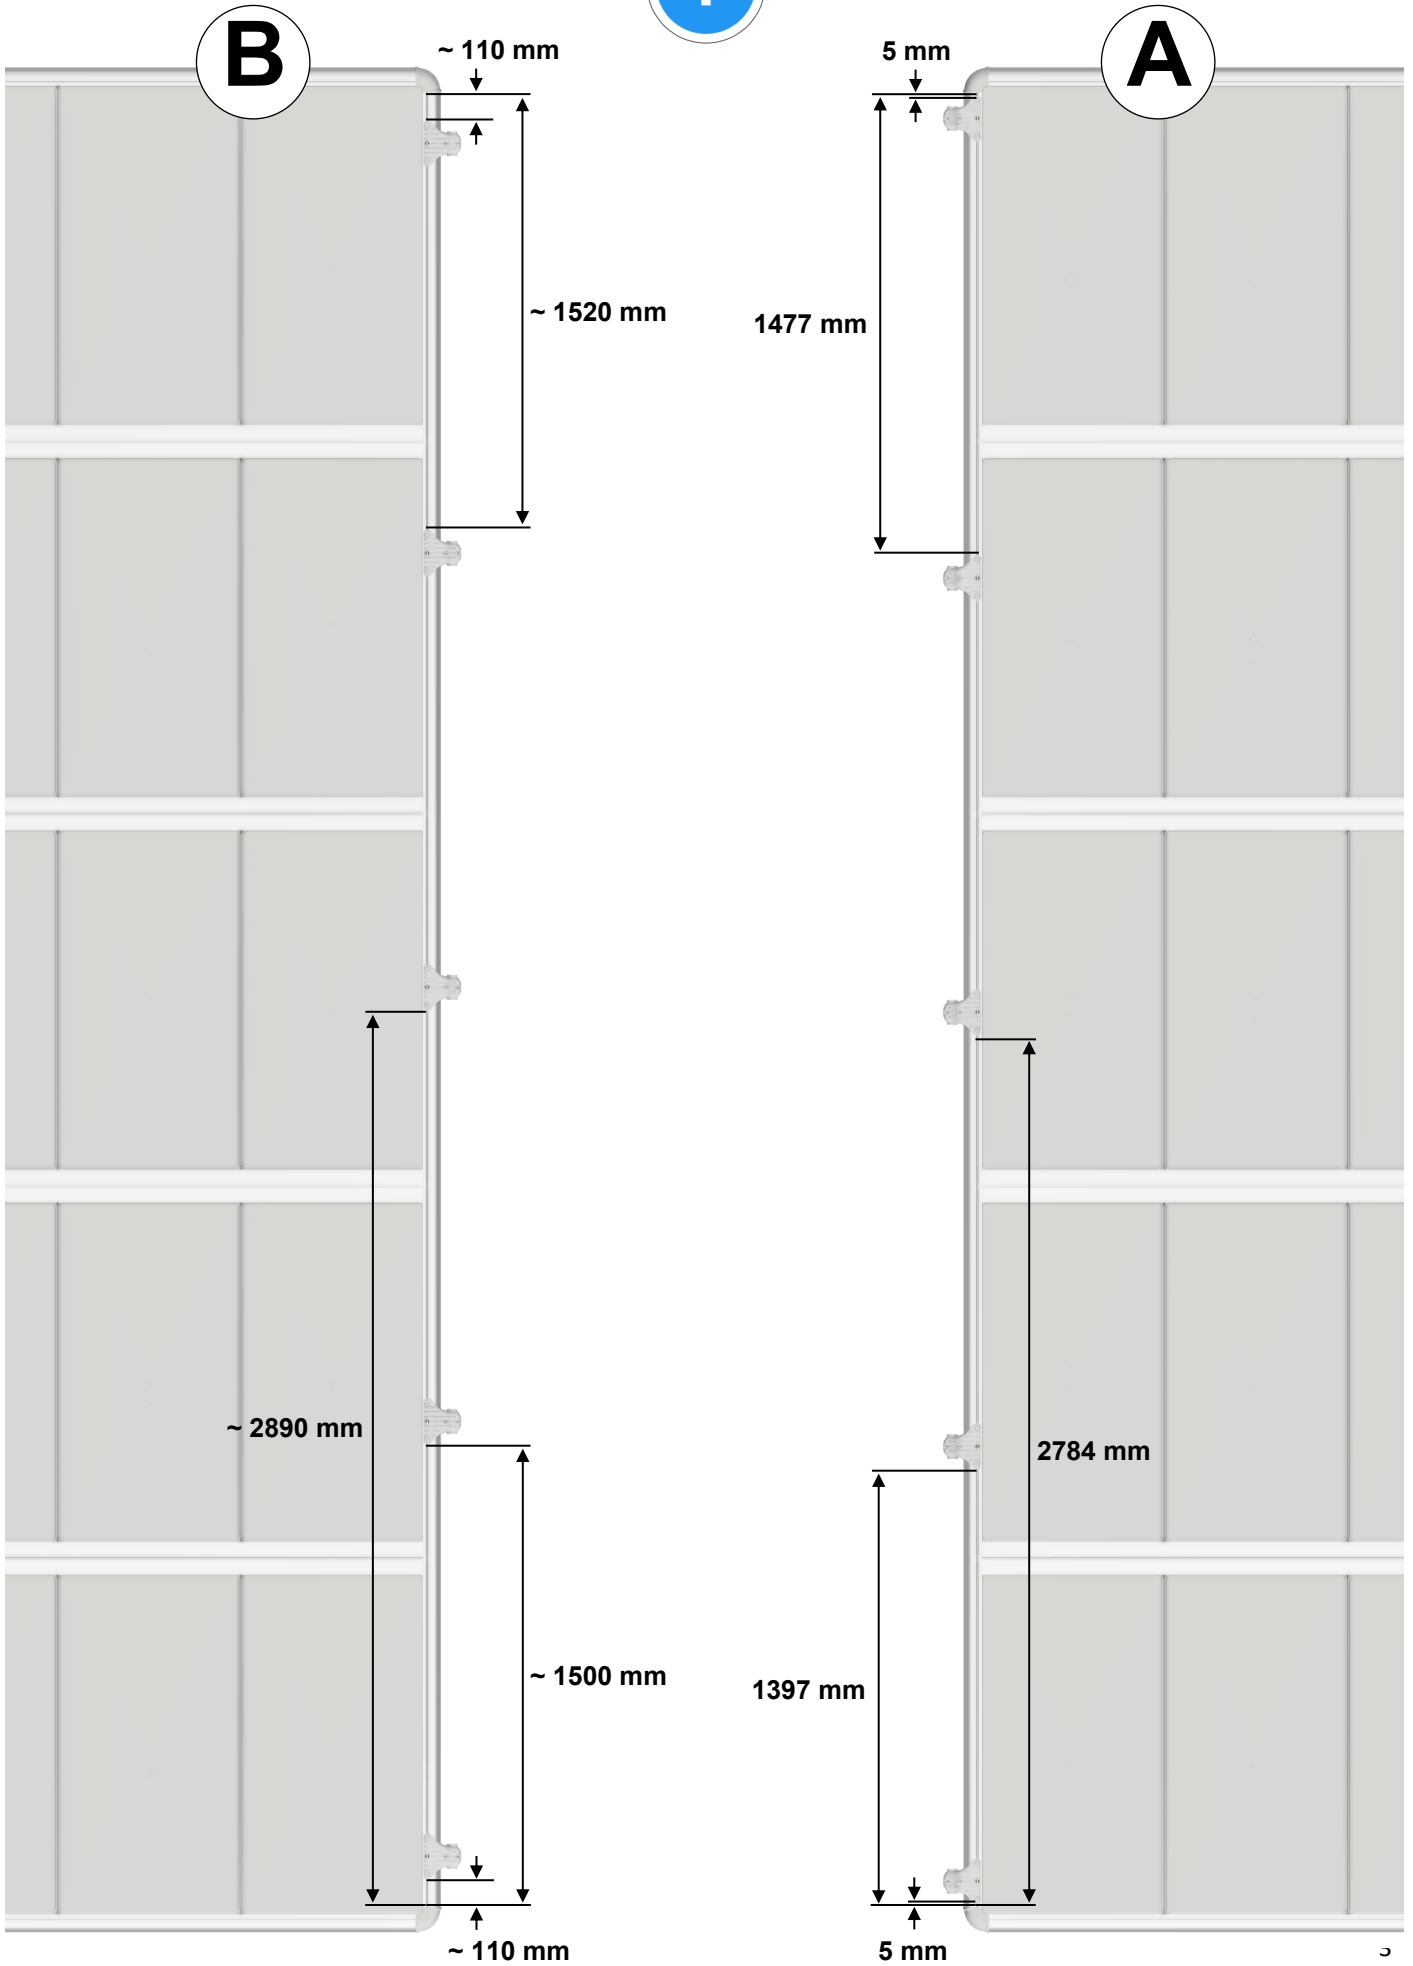

# EasyFloat®

PONTOON SYSTEMS

Art: 1100-0099

SV: Gångjärn & Täckprofil 6,0 m

EN: Hinge & Cover 6,0 m

**x1**

**x1**

**x10**

**x10**

6,3x25

**x1**

**13**

**H6**

**T30**

1

H6

2x

5 mm

A

i

i

3x

H6

2

# 3

4

5

6

7

**8**

**9**

**10**