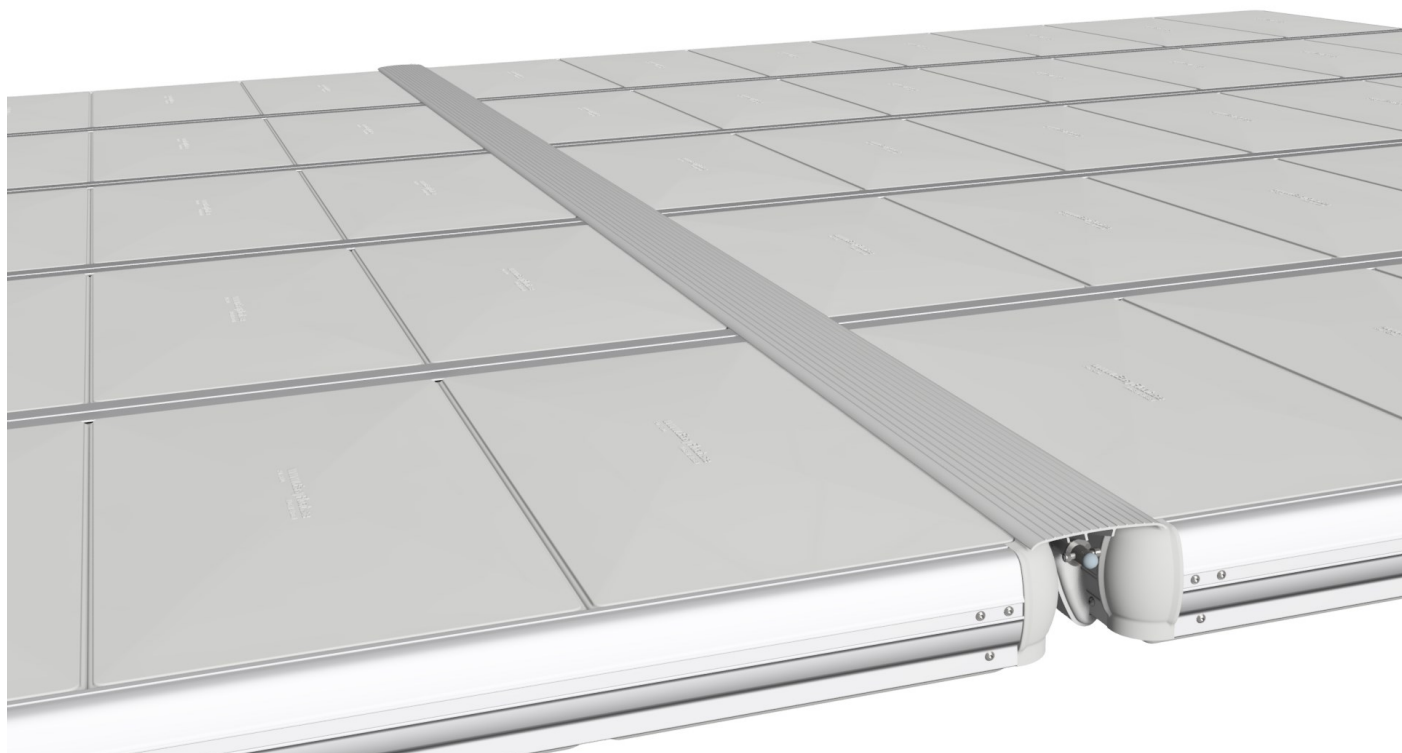

# EasyFloat®

PONTOON SYSTEMS

Art: 1100-0099

SV: Gångjärn & Täckprofil 6,0 m

EN: Hinge & Cover 6,0 m

**x1**

**x1**

**x10**