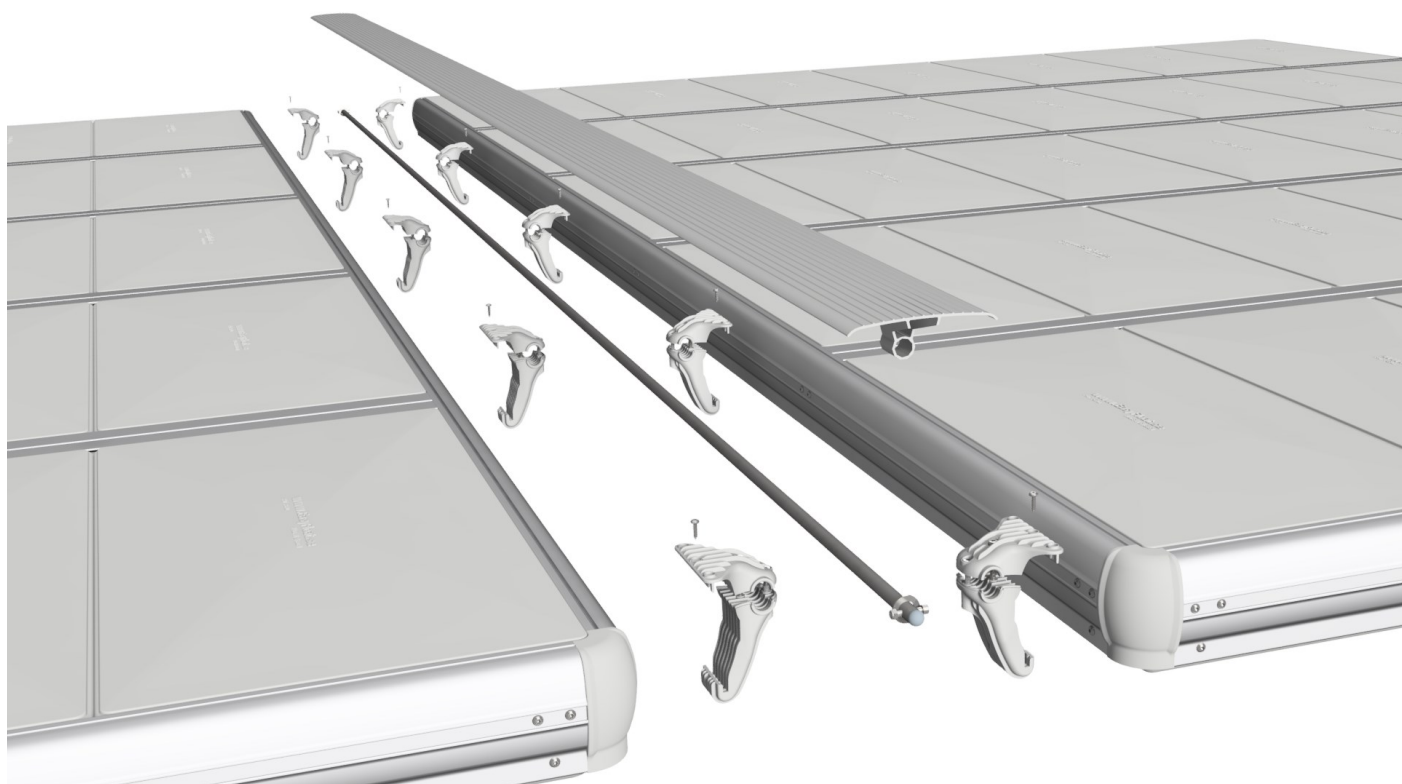

# EasyFloat®

PONTOON SYSTEMS

Art: 1100-0099

SV: Gångjärn & Täckprofil 6,0 m

EN: Hinge & Cover 6,0 m

**x1**

**x1**

**x10**