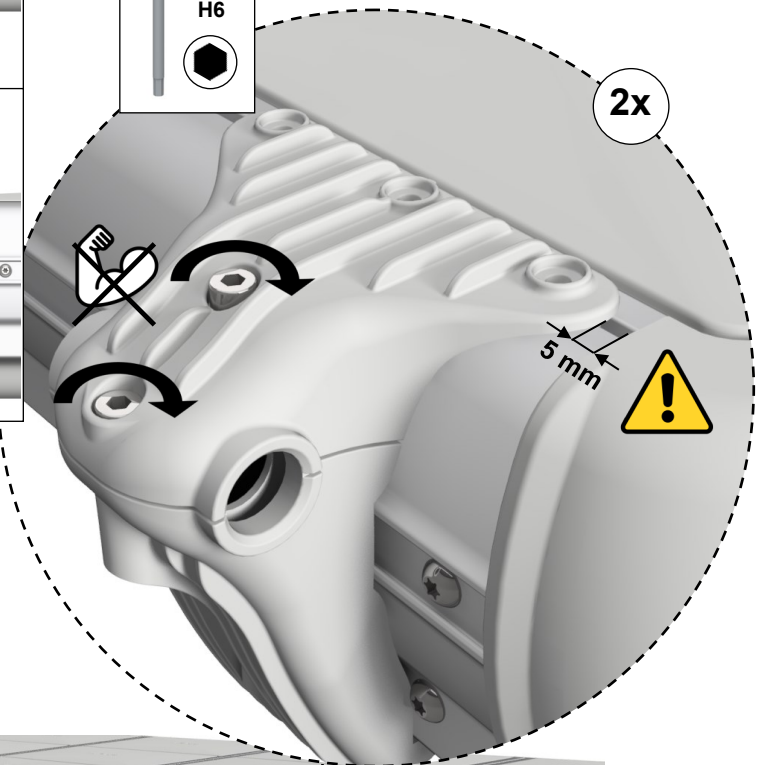

# EasyFloat®

PONTOON SYSTEMS

Art: 1100-0099

SV: Gångjärn & Täckprofil 6,0 m

EN: Hinge & Cover 6,0 m

**x1**

**x1**

**x10**

**x10**

6,3x25

**x1**

**13**

**H6**

**T30**

1

H6