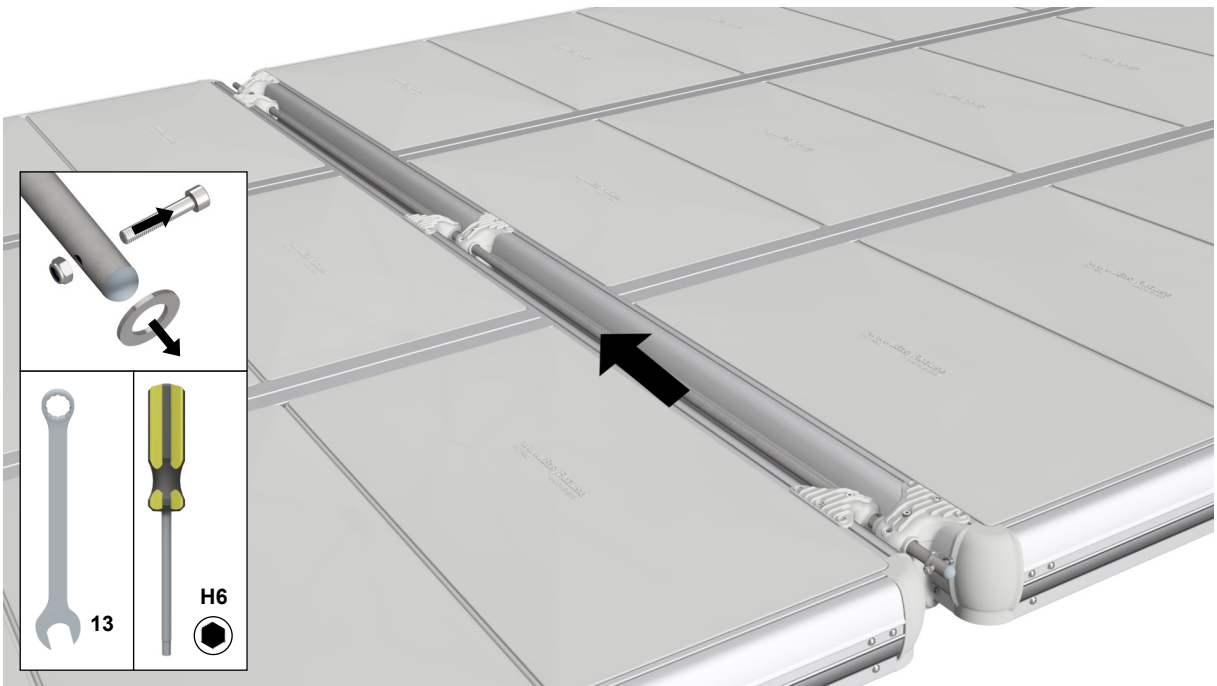

# EasyFloat®

PONTOON SYSTEMS

Art: 1100-0097

SV: Gångjärn & Täckprofil 3,6 m

EN: Hinge & Cover 3,6 m

x1

x1

x6

# 3

2x

B

**4**

**5**

6

7

**8**

**9**

**10**

**11**