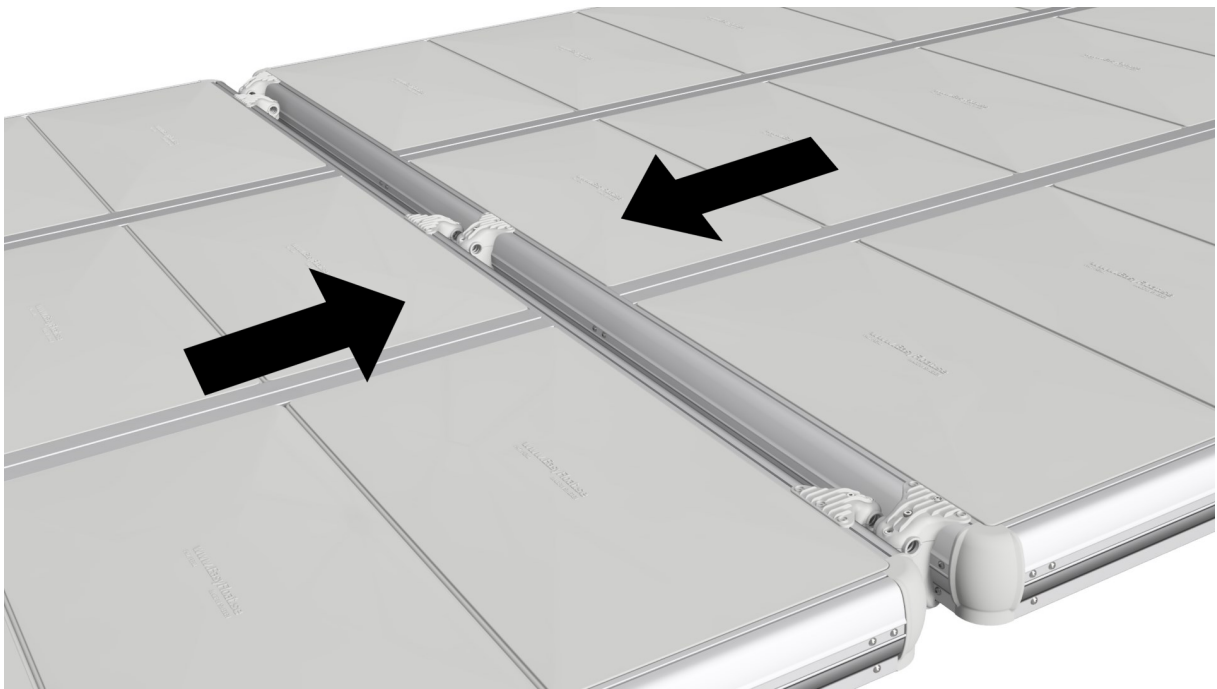

# EasyFloat®

PONTOON SYSTEMS

Art: 1100-0097

SV: Gångjärn & Täckprofil 3,6 m

EN: Hinge & Cover 3,6 m

x1

x1

x6

# 3

2x

B

**4**

**5**

6

7

**8**

**9**

**10**

**11**