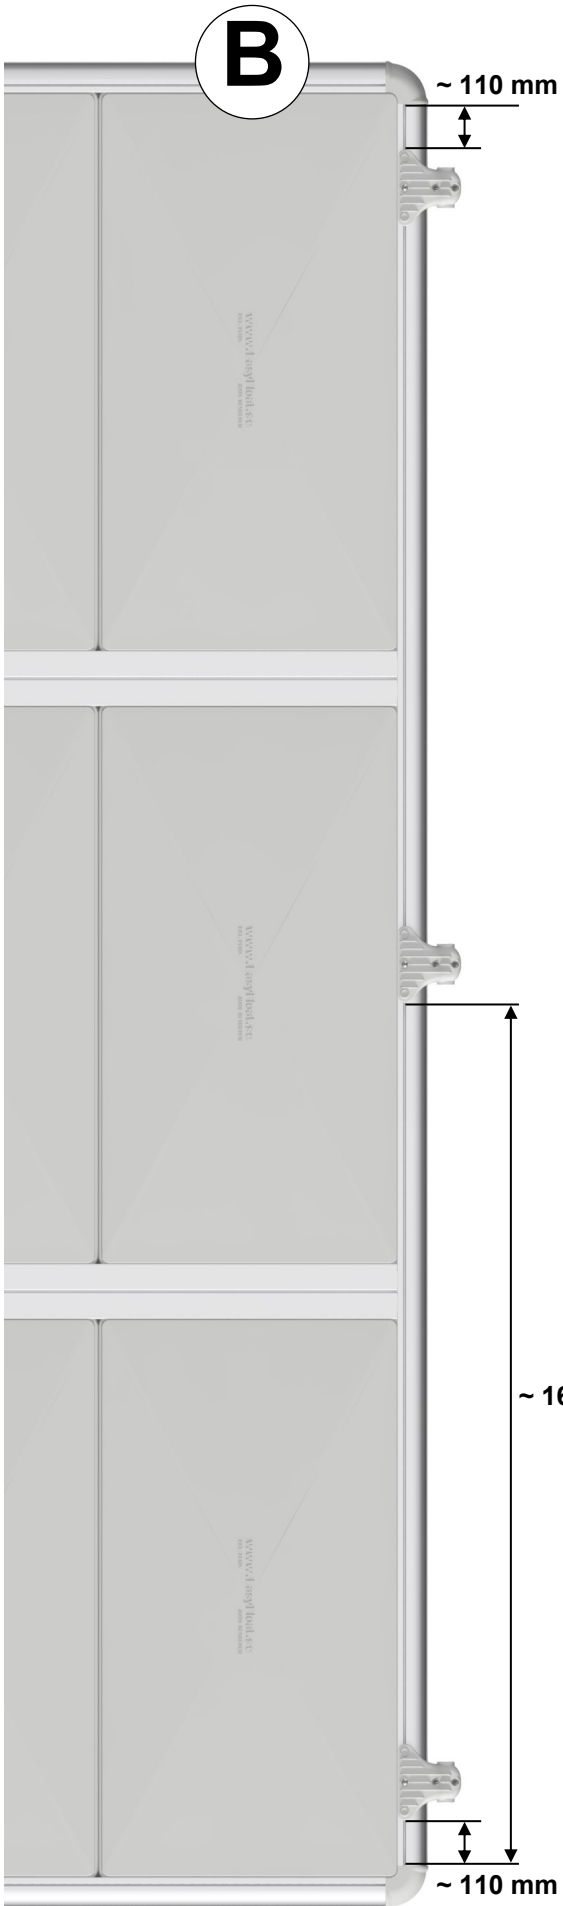

# EasyFloat®

PONTOON SYSTEMS

Art: 1100-0097

SV: Gångjärn & Täckprofil 3,6 m

EN: Hinge & Cover 3,6 m

x1

x1

x6

x6

6,3x25

x1

13

H6

T30

1

H6

# 3

2x

B

**4**

**5**

6

7

**8**