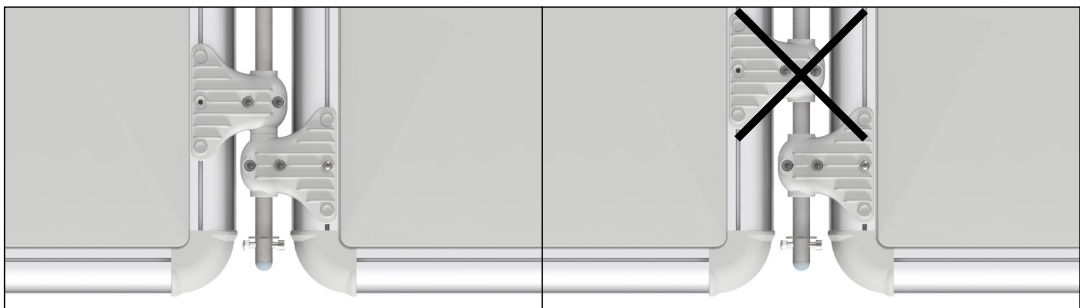

# EasyFloat®

PONTOON SYSTEMS

Art: 1100-0097

SV: Gångjärn & Täckprofil 3,6 m

EN: Hinge & Cover 3,6 m

x1

x1

x6

# 3

2x

B

**4**

**5**

6

7

**8**