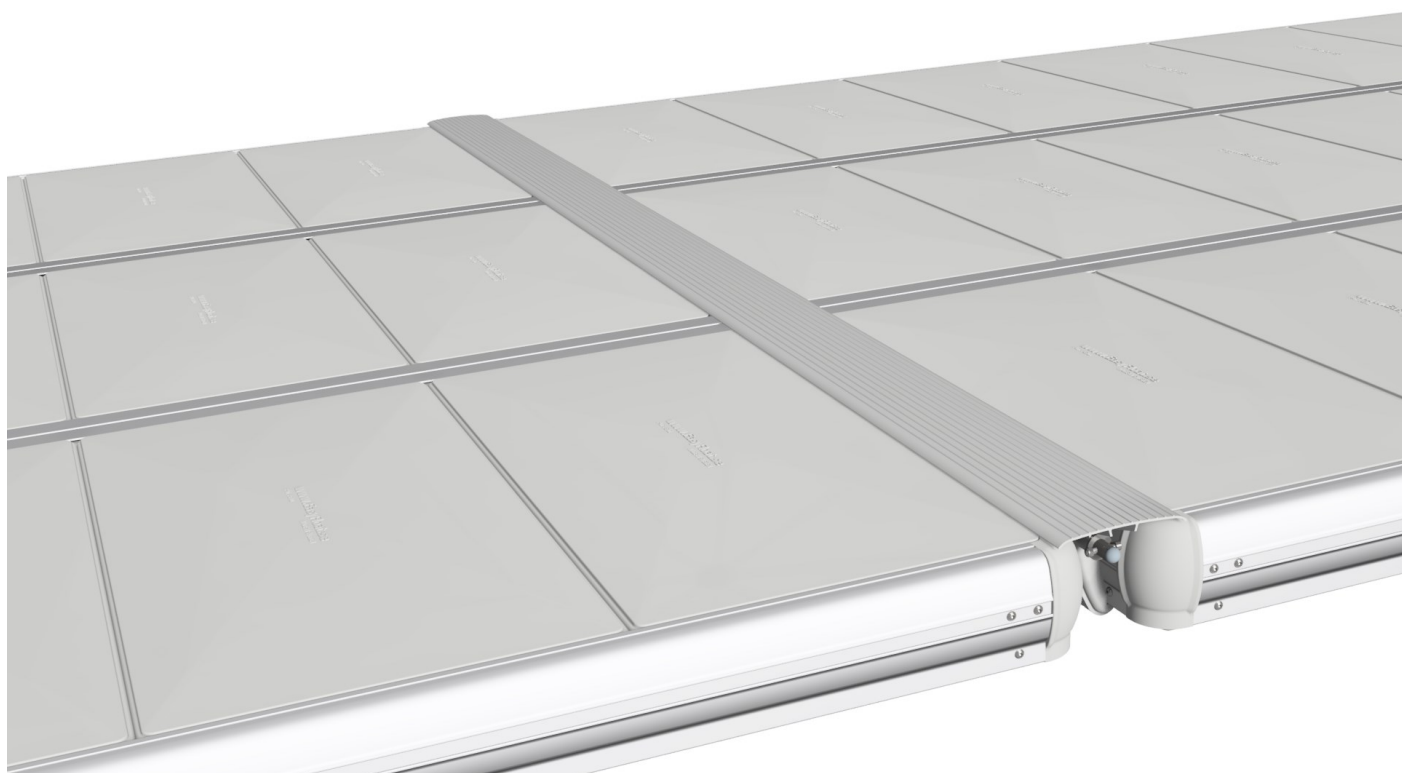

# EasyFloat®

PONTOON SYSTEMS

Art: 1100-0097

SV: Gångjärn & Täckprofil 3,6 m

EN: Hinge & Cover 3,6 m

x1

x1

x6