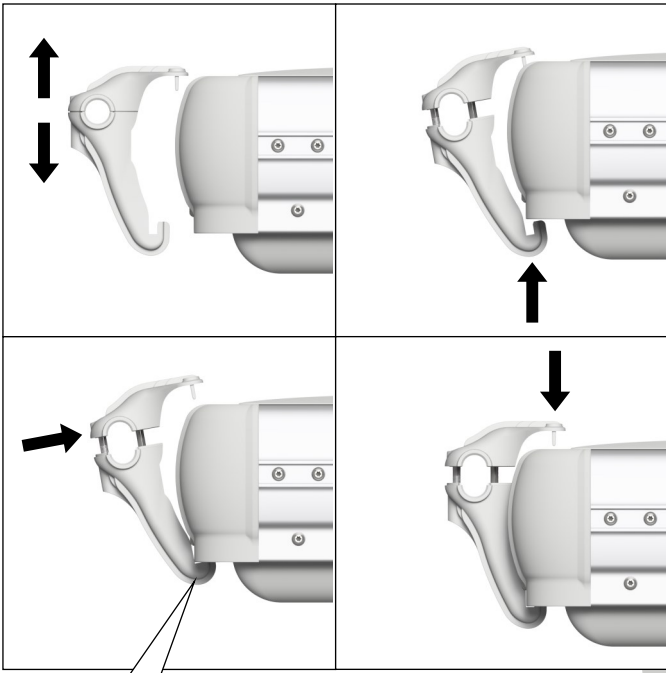

# EasyFloat®

PONTOON SYSTEMS

Art: 1100-0097

SV: Gångjärn & Täckprofil 3,6 m

EN: Hinge & Cover 3,6 m

x1

x1

x6

# 3

2x

B

**4**

**5**

6

7

**8**