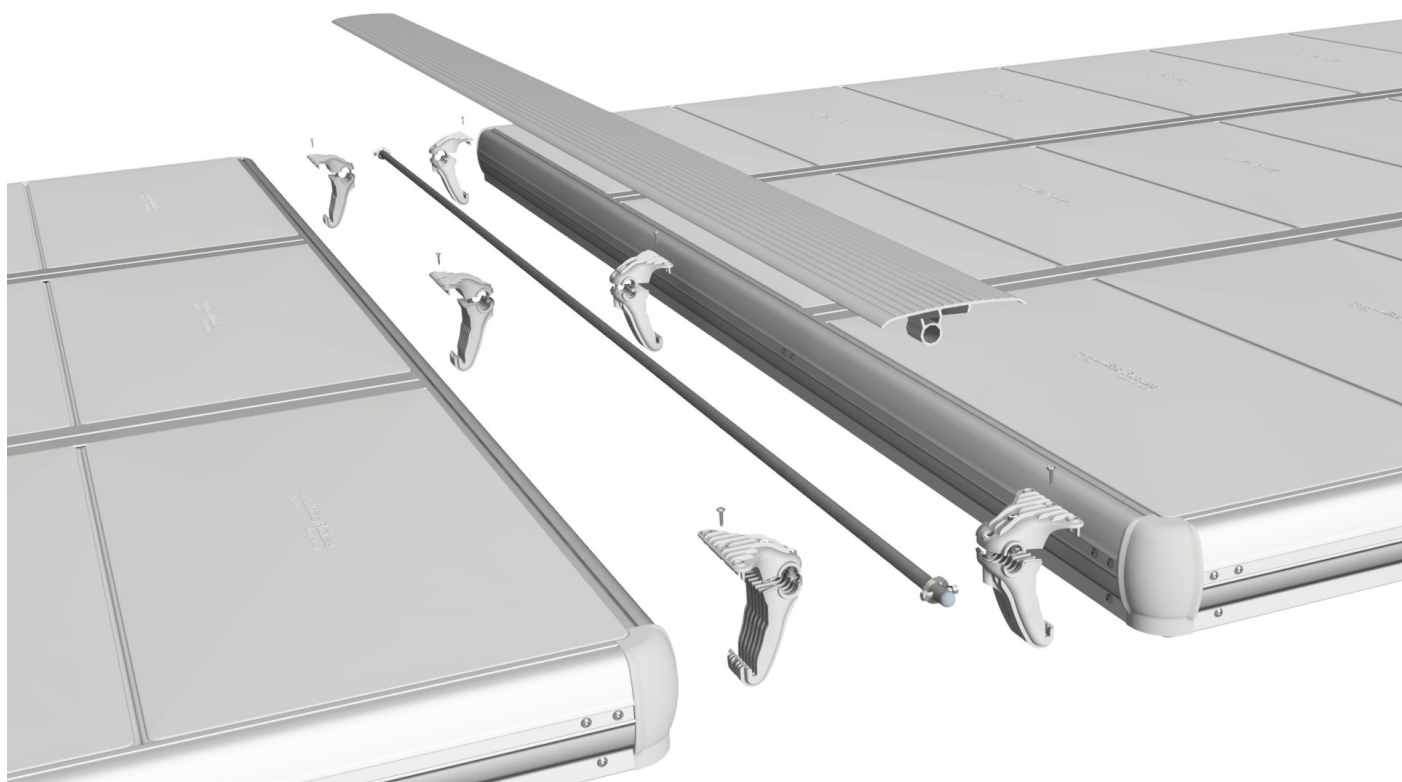

# EasyFloat®

PONTOON SYSTEMS

Art: 1100-0097

SV: Gångjärn & Täckprofil 3,6 m

EN: Hinge & Cover 3,6 m

x1

x1

x6