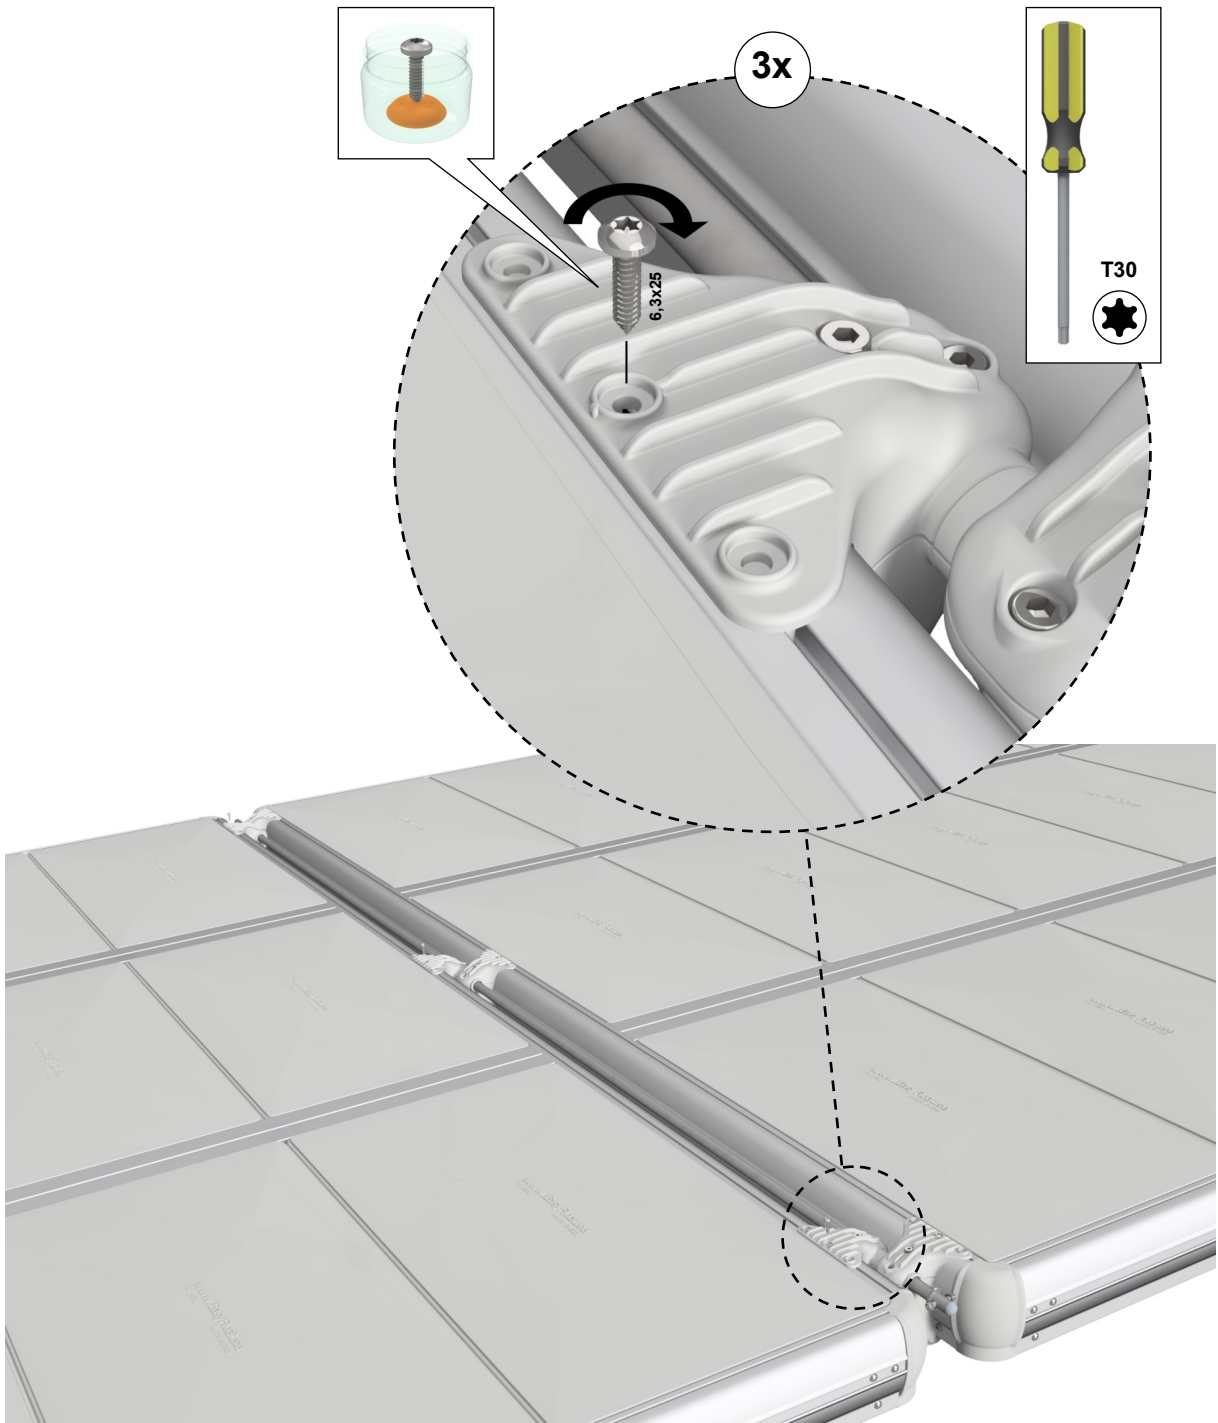

# EasyFloat®

PONTOON SYSTEMS

Art: 1100-0097

SV: Gångjärn & Täckprofil 3,6 m

EN: Hinge & Cover 3,6 m

x1

x1

x6

# 3

2x

B

**4**

**5**

6

7

**8**