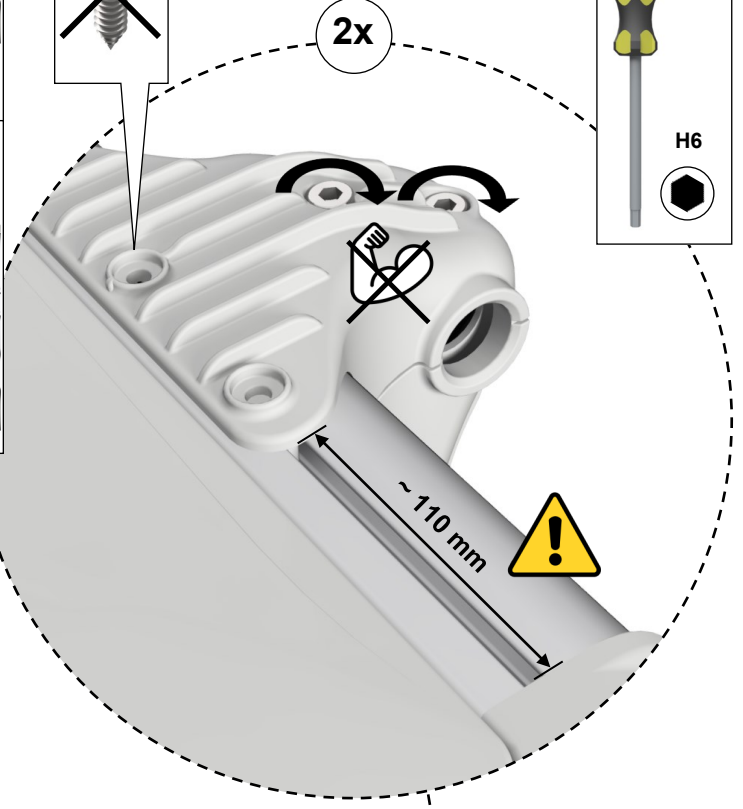

# EasyFloat®

PONTOON SYSTEMS

Art: 1100-0097

SV: Gångjärn & Täckprofil 3,6 m

EN: Hinge & Cover 3,6 m

x1

x1

x6

# 3

2x

B

**4**

**5**

6

7

**8**