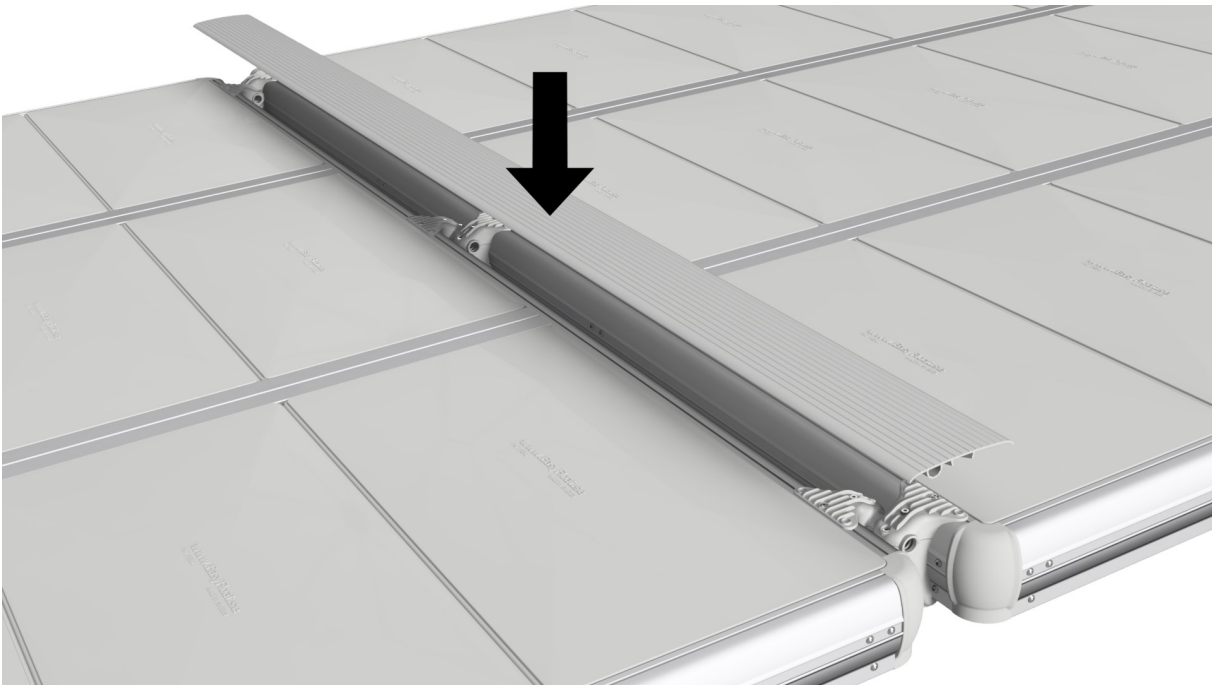

# EasyFloat®

PONTOON SYSTEMS

Art: 1100-0097

SV: Gångjärn & Täckprofil 3,6 m

EN: Hinge & Cover 3,6 m

x1

x1

x6

# 3

2x

B

**4**

**5**

6

7

**8**

**9**

**10**

**11**