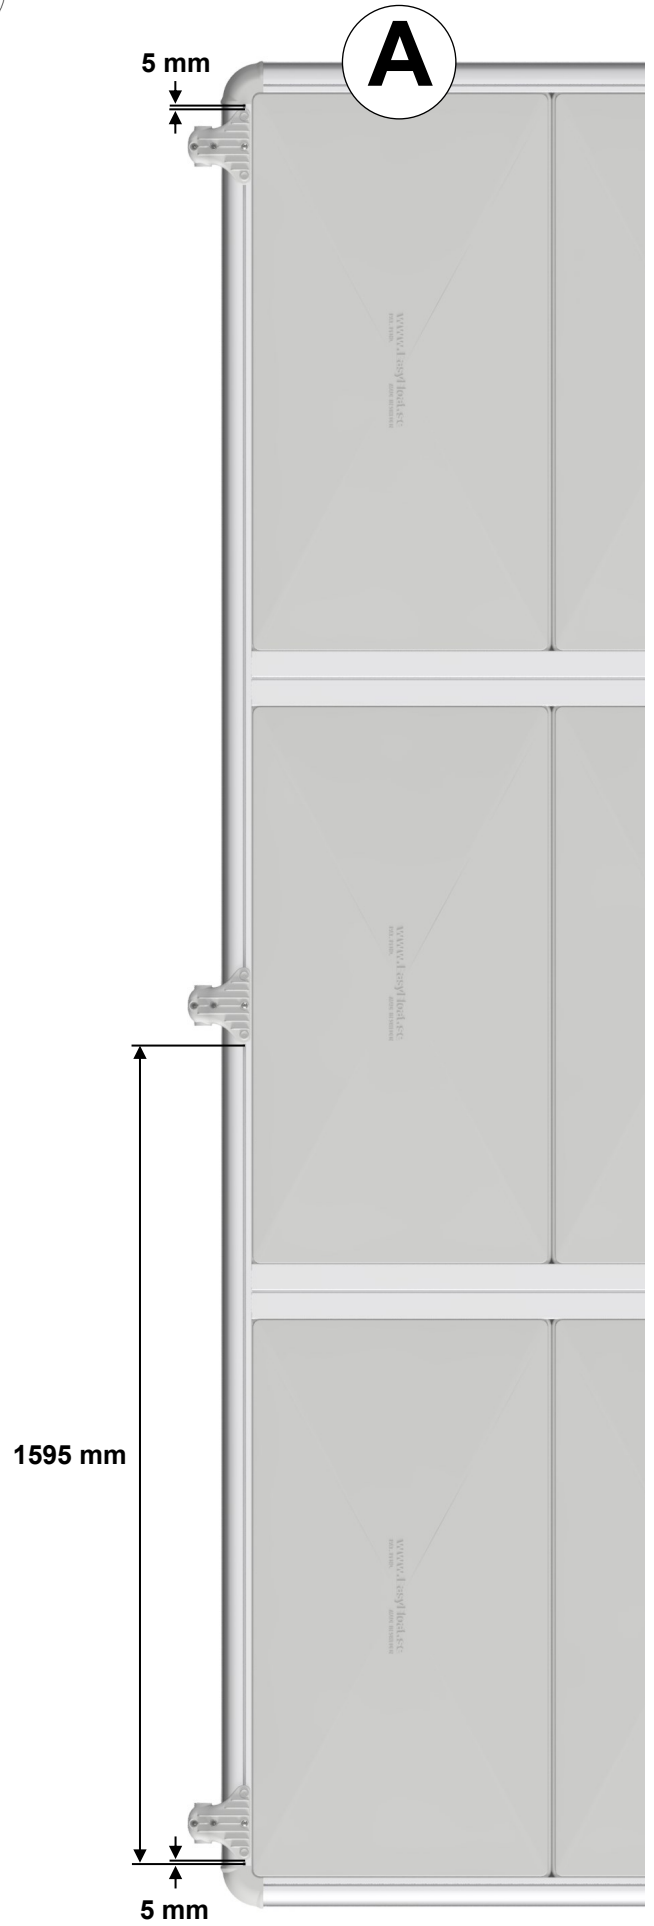

# EasyFloat®

PONTOON SYSTEMS

Art: 1100-0097

SV: Gångjärn & Täckprofil 3,6 m

EN: Hinge & Cover 3,6 m

x1

x1

x6

x6

6,3x25

x1

13

H6

T30

1

H6

# 3

2x

B

**4**

**5**

6

7

**8**

**9**

**10**

**11**