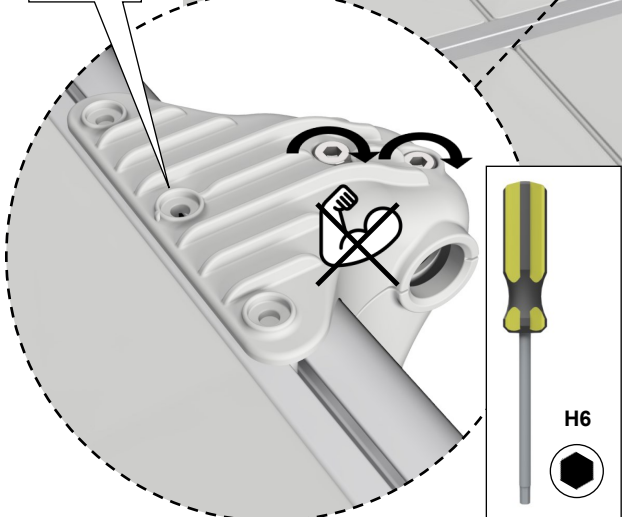

# EasyFloat®

PONTOON SYSTEMS

Art: 1100-0097

SV: Gångjärn & Täckprofil 3,6 m

EN: Hinge & Cover 3,6 m

x1

x1

x6

# 3

2x

B

**4**

**5**

6

7

**8**