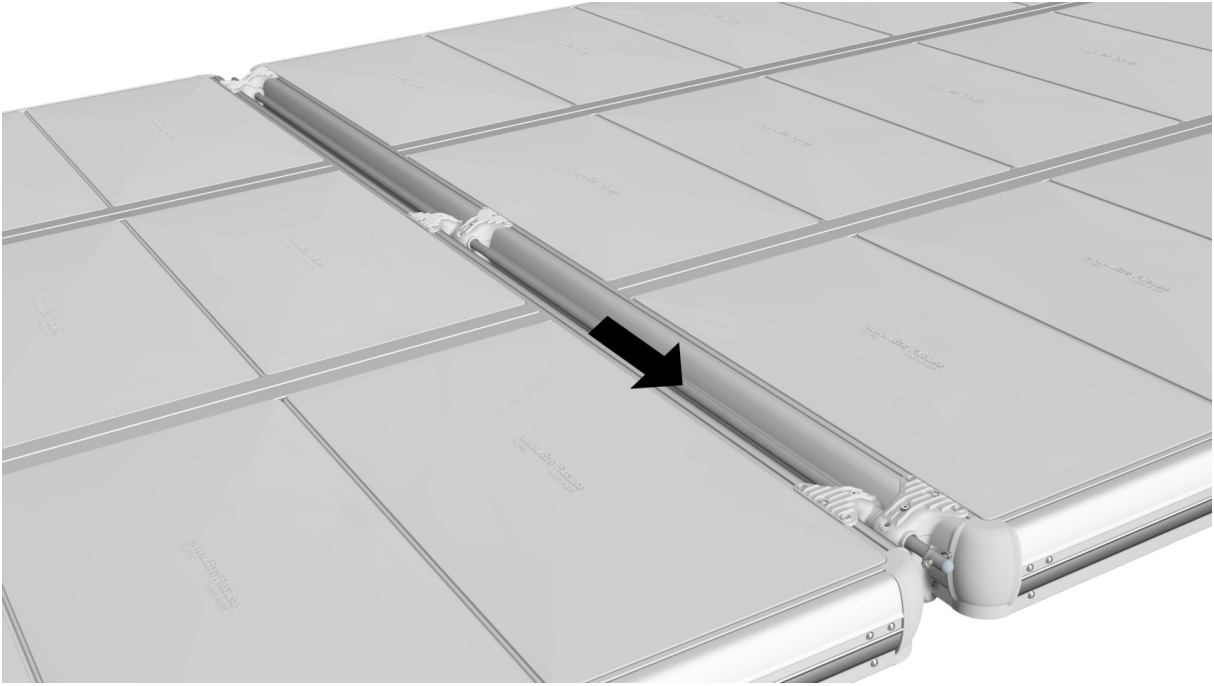

# EasyFloat®

PONTOON SYSTEMS

Art: 1100-0097

SV: Gångjärn & Täckprofil 3,6 m

EN: Hinge & Cover 3,6 m

x1

x1

x6

# 3

2x

B

**4**

**5**

6

7

**8**

**9**

**10**

**11**