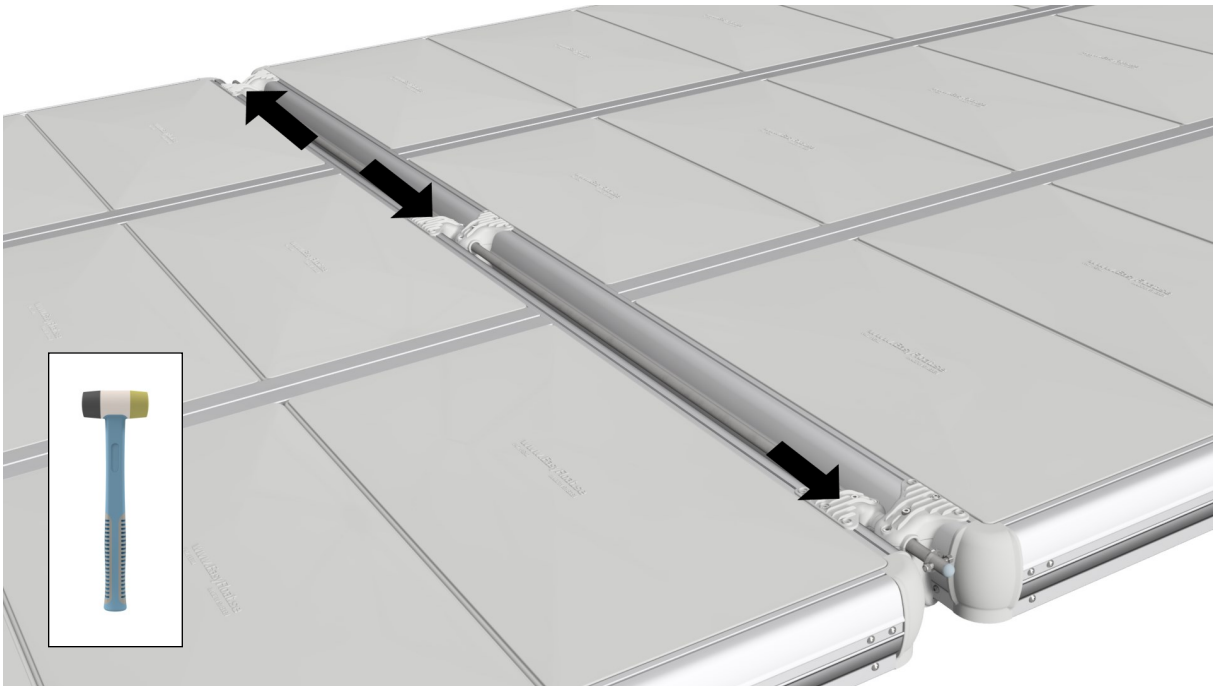

# EasyFloat®

PONTOON SYSTEMS

Art: 1100-0097

SV: Gångjärn & Täckprofil 3,6 m

EN: Hinge & Cover 3,6 m

x1

x1

x6

# 3

2x

B

**4**

**5**

6

7

**8**

**9**

**10**

**11**